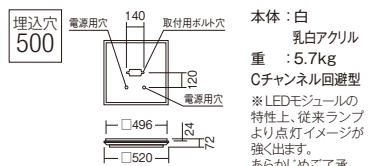

450シリーズ

FHP32W×4

器具相当
6900lmタイプ

専用モジュール

- 5000K RA-659NB
- 4000K RA-659WB
- 3500K RA-659WWB

非調光

Smart LEDZ
無線調光

無線モジュール付
調光率:5~100%

定格光束 / 固有エネルギー消費効率 セット価格

6846 lm 150.4 lm/W	器具本体 ¥16,500 (100-242V) (電源ユニット内蔵)	6242 lm 137.1 lm/W	器具本体 ¥18,000 (100-242V) (電源ユニット内蔵)
6846 lm 150.4 lm/W	専用モジュール×3 ¥13,500	6242 lm 137.1 lm/W	専用モジュール×3 ¥13,500
6732 lm 147.9 lm/W	セット価格 ¥30,000	6139 lm 134.9 lm/W	セット価格 ¥35,500
6846 lm 149.8 lm/W	器具本体 ¥19,800 (100-242V) (電源ユニット内蔵)	6242 lm 136.5 lm/W	器具本体 ¥19,700 (100-242V) (電源ユニット内蔵)
6846 lm 149.8 lm/W	専用モジュール×3 ¥13,500	6242 lm 136.5 lm/W	専用モジュール×3 ¥13,500
6732 lm 147.3 lm/W	セット価格 ¥33,300	6139 lm 134.3 lm/W	セット価格 ¥37,200

定格光束 / 固有エネルギー消費効率 セット価格

4712 lm 103.5 lm/W	器具本体 ¥18,000 (100-242V) (電源ユニット内蔵)	4634 lm 101.8 lm/W	器具本体 ¥19,700 (100-242V) (電源ユニット内蔵)
4712 lm 103.5 lm/W	専用モジュール×3 ¥13,500	4712 lm 103.1 lm/W	専用モジュール×3 ¥13,500
4634 lm 101.8 lm/W	セット価格 ¥38,500	4634 lm 101.4 lm/W	セット価格 ¥40,200

定格光束 / 固有エネルギー消費効率 セット価格

4712 lm 103.5 lm/W	器具本体 ¥18,000 (100-242V) (電源ユニット内蔵)	4634 lm 101.8 lm/W	器具本体 ¥19,700 (100-242V) (電源ユニット内蔵)
4712 lm 103.5 lm/W	専用モジュール×3 ¥13,500	4712 lm 103.1 lm/W	専用モジュール×3 ¥13,500
4634 lm 101.8 lm/W	セット価格 ¥38,500	4634 lm 101.4 lm/W	セット価格 ¥40,200

仕様