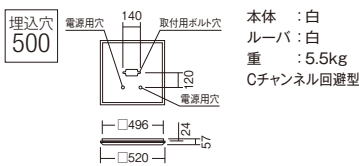

450シリーズ

FHP32W×4

器具相当
6900lmタイプ

専用モジュール

- 5000K RA-659NB
- 4000K RA-659WB
- 3500K RA-659WWB

非調光

Smart LEDZ
無線調光

無線モジュール付
調光率:5~100%

定格光束 / 固有エネルギー消費効率 セット価格

6846 lm 150.4 lm/W	器具本体 ¥16,500 (100-242V) (電源ユニット内蔵)	6242 lm 137.1 lm/W	器具本体 ¥18,000 (100-242V) (電源ユニット内蔵)
6846 lm 150.4 lm/W	専用モジュール×3 ¥13,500	6242 lm 137.1 lm/W	専用モジュール×3 ¥13,500
6732 lm 147.9 lm/W	セット価格 ¥30,000	6139 lm 134.9 lm/W	セット価格 ¥35,500
6846 lm 149.8 lm/W	器具本体 ¥19,800 (100-242V) (電源ユニット内蔵)	6242 lm 136.5 lm/W	器具本体 ¥19,700 (100-242V) (電源ユニット内蔵)
6846 lm 149.8 lm/W	専用モジュール×3 ¥13,500	6242 lm 136.5 lm/W	専用モジュール×3 ¥13,500
6732 lm 147.3 lm/W	セット価格 ¥33,300	6139 lm 134.3 lm/W	セット価格 ¥37,200

定格光束 / 固有エネルギー消費効率 セット価格

4712 lm 103.5 lm/W	器具本体 ¥18,000 (100-242V) (電源ユニット内蔵)	4634 lm 101.8 lm/W	器具本体 ¥19,700 (100-242V) (電源ユニット内蔵)
4712 lm 103.5 lm/W	専用モジュール×3 ¥13,500	4712 lm 103.1 lm/W	専用モジュール×3 ¥13,500
4634 lm 101.8 lm/W	セット価格 ¥38,500	4634 lm 101.4 lm/W	セット価格 ¥40,200

定格光束 / 固有エネルギー消費効率 セット価格

4712 lm 103.5 lm/W	器具本体 ¥18,000 (100-242V) (電源ユニット内蔵)	4634 lm 101.8 lm/W	器具本体 ¥19,700 (100-242V) (電源ユニット内蔵)
4712 lm 103.5 lm/W	専用モジュール×3 ¥13,500	4712 lm 103.1 lm/W	専用モジュール×3 ¥13,500
4634 lm 101.8 lm/W	セット価格 ¥38,500	4634 lm 101.4 lm/W	セット価格 ¥40,200

仕様