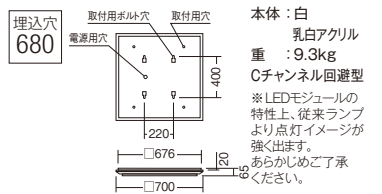

V Free 100-242	LED光源寿命 40,000時間	特許 出願中	82

ERK9907W (器具本体) ¥22,500 (モジュール別売)
消費電力 68.5W

ERK9398W (器具本体) ¥27,000 (モジュール別売)
消費電力 68.8W

V Free 100-242	LED光源寿命 40,000時間	意匠 登録済	特許 出願中	82

ERK9908W (器具本体) ¥23,500 (モジュール別売)
RK-537W (ルーパ) ¥7,000
消費電力 68.5W

ERK9399W (器具本体) ¥28,000 (モジュール別売)
RK-537W (ルーパ) ¥7,000
消費電力 68.8W

V Free 100-242	LED光源寿命 40,000時間	特許 出願中	82

ERK9908W (器具本体) ¥23,500 (モジュール別売)
RK-538M (パネル) ¥9,000
消費電力 68.5W

ERK9399W (器具本体) ¥28,000 (モジュール別売)
RK-538M (パネル) ¥9,000
消費電力 68.8W

600シリーズ

FHP45W×4

器具相当
10000lmタイプ

専用モジュール

- 5000K RA-658NB
- 4000K RA-658WB
- 3500K RA-658WWB

非調光

Smart LEDZ
無線調光

無線モジュール付
調光率:5~100%

定格光束 / 固有エネルギー消費効率 セット価格

10017 lm 146.2 lm/W	器具本体 ¥22,500 (100-242V) (電源ユニット内蔵)	9134 lm 133.3 lm/W	器具本体 ¥23,500 (100-242V) (電源ユニット内蔵)
10227 lm 149.2 lm/W	専用モジュール×3 ¥19,500	9325 lm 136.1 lm/W	専用モジュール×3 ¥19,500
10055 lm 146.7 lm/W	セット価格 ¥42,000	9168 lm 133.8 lm/W	セット価格 ¥50,000
10017 lm 145.5 lm/W	器具本体 ¥27,000 (100-242V) (電源ユニット内蔵)	9134 lm 132.7 lm/W	器具本体 ¥28,000 (100-242V) (電源ユニット内蔵)
10227 lm 148.6 lm/W	専用モジュール×3 ¥19,500	9325 lm 135.5 lm/W	専用モジュール×3 ¥19,500
10055 lm 146.1 lm/W	セット価格 ¥46,500	9168 lm 133.2 lm/W	セット価格 ¥54,500

定格光束 / 固有エネルギー消費効率 セット価格

6895 lm 100.6 lm/W	器具本体 ¥23,500 (100-242V) (電源ユニット内蔵)	6921 lm 101.0 lm/W	器具本体 ¥28,000 (100-242V) (電源ユニット内蔵)
7039 lm 102.7 lm/W	専用モジュール×3 ¥19,500	7039 lm 102.3 lm/W	専用モジュール×3 ¥19,500
6921 lm 101.0 lm/W	セット価格 ¥52,000	6921 lm 100.5 lm/W	セット価格 ¥56,500

定格光束 / 固有エネルギー消費効率 セット価格

6895 lm 100.6 lm/W	器具本体 ¥23,500 (100-242V) (電源ユニット内蔵)	6921 lm 101.0 lm/W	器具本体 ¥28,000 (100-242V) (電源ユニット内蔵)
7039 lm 102.7 lm/W	専用モジュール×3 ¥19,500	7039 lm 102.3 lm/W	専用モジュール×3 ¥19,500
6921 lm 101.0 lm/W	セット価格 ¥52,000	6921 lm 100.5 lm/W	セット価格 ¥56,500

仕様

450シリーズ

FHP32W×4

器具相当
6900lmタイプ

専用モジュール