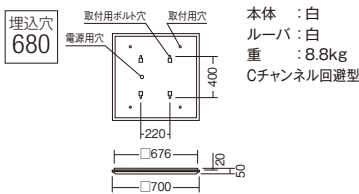

V Free 100-242	LED光源寿命 40,000時間	特許 出願中	82

ERK9907W (器具本体) ¥22,500 (モジュール別売)
消費電力 68.5W

ERK9398W (器具本体) ¥27,000 (モジュール別売)
消費電力 68.8W

V Free 100-242	LED光源寿命 40,000時間	意匠 登録済	特許 出願中	82

ERK9908W (器具本体) ¥23,500 (モジュール別売)
RK-537W (ルーパ) ¥7,000
消費電力 68.5W

ERK9399W (器具本体) ¥28,000 (モジュール別売)
RK-537W (ルーパ) ¥7,000
消費電力 68.8W

V Free 100-242	LED光源寿命 40,000時間	特許 出願中	82

ERK9908W (器具本体) ¥23,500 (モジュール別売)
RK-538M (パネル) ¥9,000
消費電力 68.5W

ERK9399W (器具本体) ¥28,000 (モジュール別売)
RK-538M (パネル) ¥9,000
消費電力 68.8W

600シリーズ

FHP45W×4

器具相当
10000lmタイプ

専用モジュール

- 5000K RA-658NB
- 4000K RA-658WB
- 3500K RA-658WWB

非調光

Smart LEDZ
無線調光

無線モジュール付
調光率:5~100%

定格光束 / 固有エネルギー消費効率 セット価格

10017 lm 146.2 lm/W	器具本体 ¥22,500 (100-242V) (電源ユニット内蔵)	9134 lm 133.3 lm/W	器具本体 ¥23,500 (100-242V) (電源ユニット内蔵)
10227 lm 149.2 lm/W	専用モジュール×3 ¥19,500	9325 lm 136.1 lm/W	専用モジュール×3 ¥19,500
10055 lm 146.7 lm/W	セット価格 ¥42,000	9168 lm 133.8 lm/W	セット価格 ¥50,000
10017 lm 145.5 lm/W	器具本体 ¥27,000 (100-242V) (電源ユニット内蔵)	9134 lm 132.7 lm/W	器具本体 ¥28,000 (100-242V) (電源ユニット内蔵)
10227 lm 148.6 lm/W	専用モジュール×3 ¥19,500	9325 lm 135.5 lm/W	専用モジュール×3 ¥19,500
10055 lm 146.1 lm/W	セット価格 ¥46,500	9168 lm 133.2 lm/W	セット価格 ¥54,500

定格光束 / 固有エネルギー消費効率 セット価格

6895 lm 100.6 lm/W	器具本体 ¥23,500 (100-242V) (電源ユニット内蔵)	6921 lm 101.0 lm/W	器具本体 ¥28,000 (100-242V) (電源ユニット内蔵)
7039 lm 102.7 lm/W	専用モジュール×3 ¥19,500	7039 lm 102.3 lm/W	専用モジュール×3 ¥19,500
6921 lm 101.0 lm/W	セット価格 ¥52,000	6921 lm 100.5 lm/W	セット価格 ¥56,500

定格光束 / 固有エネルギー消費効率 セット価格

6895 lm 100.6 lm/W	器具本体 ¥23,500 (100-242V) (電源ユニット内蔵)	6921 lm 101.0 lm/W	器具本体 ¥28,000 (100-242V) (電源ユニット内蔵)
7039 lm 102.7 lm/W	専用モジュール×3 ¥19,500	7039 lm 102.3 lm/W	専用モジュール×3 ¥19,500
6921 lm 101.0 lm/W	セット価格 ¥52,000	6921 lm 100.5 lm/W	セット価格 ¥56,500

仕様

450シリーズ

FHP32W×4

器具相当
6900lmタイプ

専用モジュール