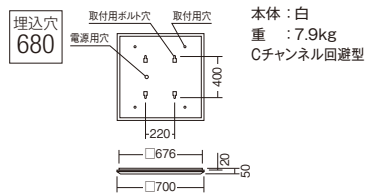

V Free 100-242	LED光源寿命 40,000時間	特許 出願中	82

ERK9907W (器具本体) ¥22,500 (モジュール別売)
消費電力 68.5W

ERK9398W (器具本体) ¥27,000 (モジュール別売)
消費電力 68.8W

V Free 100-242	LED光源寿命 40,000時間	意匠 登録済	特許 出願中	82

ERK9908W (器具本体) ¥23,500 (モジュール別売)
RK-537W (ルーパ) ¥7,000
消費電力 68.5W

ERK9399W (器具本体) ¥28,000 (モジュール別売)
RK-537W (ルーパ) ¥7,000
消費電力 68.8W

V Free 100-242	LED光源寿命 40,000時間	特許 出願中	82

ERK9908W (器具本体) ¥23,500 (モジュール別売)
RK-538M (パネル) ¥9,000
消費電力 68.5W

ERK9399W (器具本体) ¥28,000 (モジュール別売)
RK-538M (パネル) ¥9,000
消費電力 68.8W

600シリーズ

FHP45W×4

器具相当
10000lmタイプ

専用モジュール

- 5000K RA-658NB
- 4000K RA-658WB
- 3500K RA-658WWB

非調光

Smart LEDZ
無線調光

無線モジュール付
調光率:5~100%

定格光束 / 固有エネルギー消費効率 セット価格

10017 lm 146.2 lm/W	器具本体 ¥22,500 (100-242V) (電源ユニット内蔵)	9134 lm 133.3 lm/W	器具本体 ¥23,500 (100-242V) (電源ユニット内蔵)
10227 lm 149.2 lm/W	専用モジュール×3 ¥19,500	9325 lm 136.1 lm/W	専用モジュール×3 ¥19,500
10055 lm 146.7 lm/W	セット価格 ¥42,000	9168 lm 133.8 lm/W	セット価格 ¥50,000
10017 lm 145.5 lm/W	器具本体 ¥27,000 (100-242V) (電源ユニット内蔵)	9134 lm 132.7 lm/W	器具本体 ¥28,000 (100-242V) (電源ユニット内蔵)
10227 lm 148.6 lm/W	専用モジュール×3 ¥19,500	9325 lm 135.5 lm/W	専用モジュール×3 ¥19,500
10055 lm 146.1 lm/W	セット価格 ¥46,500	9168 lm 133.2 lm/W	セット価格 ¥54,500

定格光束 / 固有エネルギー消費効率 セット価格

6895 lm 100.6 lm/W	器具本体 ¥23,500 (100-242V) (電源ユニット内蔵)	6921 lm 101.0 lm/W	器具本体 ¥28,000 (100-242V) (電源ユニット内蔵)
7039 lm 102.7 lm/W	専用モジュール×3 ¥19,500	7039 lm 102.3 lm/W	専用モジュール×3 ¥19,500
6921 lm 101.0 lm/W	セット価格 ¥52,000	6921 lm 100.5 lm/W	セット価格 ¥56,500

定格光束 / 固有エネルギー消費効率 セット価格

6895 lm 100.6 lm/W	器具本体 ¥23,500 (100-242V) (電源ユニット内蔵)	6921 lm 101.0 lm/W	器具本体 ¥28,000 (100-242V) (電源ユニット内蔵)
7039 lm 102.7 lm/W	専用モジュール×3 ¥19,500	7039 lm 102.3 lm/W	専用モジュール×3 ¥19,500
6921 lm 101.0 lm/W	セット価格 ¥52,000	6921 lm 100.5 lm/W	セット価格 ¥56,500

仕様

450シリーズ

FHP32W×4

器具相当
6900lmタイプ

専用モジュール