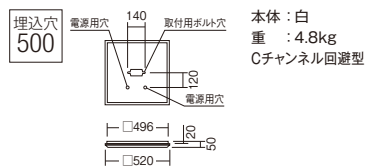

450シリーズ

FHP32W×4

器具相当
6900lmタイプ

専用モジュール

- 5000K RA-659NB
- 4000K RA-659WB
- 3500K RA-659WWB

非調光

Smart LEDZ
無線調光

無線モジュール付
調光率:5~100%

定格光束 / 固有エネルギー消費効率 セット価格

6846 lm 150.4 lm/W	器具本体 ¥16,500 (100-242V) (電源ユニット内蔵)	6242 lm 137.1 lm/W	器具本体 ¥18,000 (100-242V) (電源ユニット内蔵)
6846 lm 150.4 lm/W	専用モジュール×3 ¥13,500	6242 lm 137.1 lm/W	専用モジュール×3 ¥13,500
6732 lm 147.9 lm/W	セット価格 ¥30,000	6139 lm 134.9 lm/W	セット価格 ¥35,500
6846 lm 149.8 lm/W	器具本体 ¥19,800 (100-242V) (電源ユニット内蔵)	6242 lm 136.5 lm/W	器具本体 ¥19,700 (100-242V) (電源ユニット内蔵)
6846 lm 149.8 lm/W	専用モジュール×3 ¥13,500	6242 lm 136.5 lm/W	専用モジュール×3 ¥13,500
6732 lm 147.3 lm/W	セット価格 ¥33,300	6139 lm 134.3 lm/W	セット価格 ¥37,200

定格光束 / 固有エネルギー消費効率 セット価格

4712 lm 103.5 lm/W	器具本体 ¥18,000 (100-242V) (電源ユニット内蔵)	4634 lm 101.8 lm/W	器具本体 ¥19,700 (100-242V) (電源ユニット内蔵)
4712 lm 103.5 lm/W	専用モジュール×3 ¥13,500	4712 lm 103.1 lm/W	専用モジュール×3 ¥13,500
4634 lm 101.8 lm/W	セット価格 ¥38,500	4634 lm 101.4 lm/W	セット価格 ¥40,200

定格光束 / 固有エネルギー消費効率 セット価格

4712 lm 103.5 lm/W	器具本体 ¥18,000 (100-242V) (電源ユニット内蔵)	4634 lm 101.8 lm/W	器具本体 ¥19,700 (100-242V) (電源ユニット内蔵)
4712 lm 103.5 lm/W	専用モジュール×3 ¥13,500	4712 lm 103.1 lm/W	専用モジュール×3 ¥13,500
4634 lm 101.8 lm/W	セット価格 ¥38,500	4634 lm 101.4 lm/W	セット価格 ¥40,200

仕様