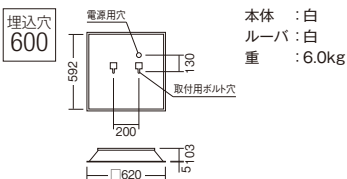

LEDスクエアベースライト 電源外付

LEDZ.TWIN TUBE series

V Free 100-242 LED光源寿命 40,000時間 意匠登録済 特許出願中 Ra82

ERK9904W (器具本体) ¥22,500 (モジュール別売) 消費電力 68.5W

ERK9397W (器具本体) ¥24,000 (モジュール別売) 消費電力 68.8W

V Free 100-242 LED光源寿命 40,000時間 特許出願中 Ra82

ERK9905W (器具本体) ¥22,000 (モジュール別売) 消費電力 68.5W

ERK9400W (器具本体) ¥24,000 (モジュール別売) 消費電力 68.8W

V Free 100-242 LED光源寿命 40,000時間 特許出願中 Ra82

ERK9906W (器具本体) ¥22,800 (モジュール別売) 消費電力 68.5W

ERK9472W (器具本体) ¥23,400 (モジュール別売) 消費電力 68.8W

600 シリーズ

FHP45W×4

器具相当

10000lmタイプ

専用モジュール

5000K RA-658NB

非調光

4000K RA-658WB

Smart LEDZ

無線調光

3500K RA-658WWB

無線モジュール付

調光率: 5~100%

¥6,500

定格光束/ 固有エネルギー消費効率 セット価格

10017 lm 146.2 lm/W 器具本体 ¥22,500 (100-242V) (電源ユニット内蔵) 10227 lm 149.2 lm/W 専用モジュール×3 ¥19,500

10055 lm 146.7 lm/W セット価格 ¥42,000

10017 lm 145.5 lm/W 器具本体 ¥24,000 (100-242V) (電源ユニット内蔵) 10227 lm 148.6 lm/W 専用モジュール×3 ¥19,500

10055 lm 146.1 lm/W セット価格 ¥43,500

定格光束/ 固有エネルギー消費効率 セット価格

9331 lm 136.2 lm/W 器具本体 ¥22,000 (100-242V) (電源ユニット内蔵) 9526 lm 139.0 lm/W 専用モジュール×3 ¥19,500

9366 lm 136.7 lm/W セット価格 ¥41,500

9331 lm 135.6 lm/W 器具本体 ¥24,000 (100-242V) (電源ユニット内蔵) 9526 lm 138.4 lm/W 専用モジュール×3 ¥19,500

9366 lm 136.1 lm/W セット価格 ¥43,500

定格光束/ 固有エネルギー消費効率 セット価格

8902 lm 129.9 lm/W 器具本体 ¥22,800 (100-242V) (電源ユニット内蔵) 9088 lm 132.6 lm/W 専用モジュール×3 ¥19,500

8935 lm 130.4 lm/W セット価格 ¥42,300

8902 lm 129.3 lm/W 器具本体 ¥23,400 (100-242V) (電源ユニット内蔵) 9088 lm 132.0 lm/W 専用モジュール×3 ¥19,500

8935 lm 129.8 lm/W セット価格 ¥42,900

仕様

450 シリーズ

FHP32W×4

器具相当

6900lmタイプ

専用モジュール

5000K RA-659NB

非調光

4000K RA-659WB

Smart LEDZ

無線調光

3500K RA-659WWB

無線モジュール付

調光率: 5~100%

¥4,500

V Free 100-242 LED光源寿命 40,000時間 意匠登録済 特許出願中 Ra82

ERK9909W (器具本体) ¥16,800 (モジュール別売) 消費電力 45.5W

ERK9402W (器具本体) ¥18,800 (モジュール別売) 消費電力 45.7W

V Free 100-242 LED光源寿命 40,000時間 特許出願中 Ra82