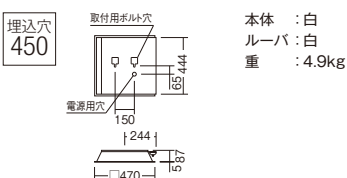

450 シリーズ

FHP32W×4

器具相当

6900lmタイプ

専用モジュール

5000K RA-659NB

非調光

4000K RA-659WB

Smart LEDZ

無線調光

3500K RA-659WWB

無線モジュール付

調光率: 5~100%

¥4,500

V Free 100-242 LED光源寿命 40,000時間 意匠登録済 特許出願中 Ra82

ERK9909W (器具本体) ¥16,800 (モジュール別売) 消費電力 45.5W

ERK9402W (器具本体) ¥18,800 (モジュール別売) 消費電力 45.7W

V Free 100-242 LED光源寿命 40,000時間 特許出願中 Ra82

ERK9910W (器具本体) ¥18,500 (モジュール別売) 消費電力 45.5W

ERK9405W (器具本体) ¥19,500 (モジュール別売) 消費電力 45.7W

V Free 100-242 LED光源寿命 40,000時間 特許出願中 Ra82

ERK9911W (器具本体) ¥15,000 (モジュール別売) 消費電力 45.5W

ERK9473W (器具本体) ¥15,600 (モジュール別売) 消費電力 45.7W

定格光束/ 固有エネルギー消費効率 セット価格

6846 lm 150.4 lm/W 器具本体 ¥16,800 (100-242V) (電源ユニット内蔵) 6846 lm 150.4 lm/W 専用モジュール×3 ¥13,500

6732 lm 147.9 lm/W セット価格 ¥30,300

6846 lm 149.8 lm/W 器具本体 ¥18,800 (100-242V) (電源ユニット内蔵) 6846 lm 149.8 lm/W 専用モジュール×3 ¥13,500

6732 lm 147.3 lm/W セット価格 ¥32,300

定格光束/ 固有エネルギー消費効率 セット価格

6377 lm 140.1 lm/W 器具本体 ¥18,500 (100-242V) (電源ユニット内蔵) 6377 lm 140.1 lm/W 専用モジュール×3 ¥13,500

6271 lm 137.8 lm/W セット価格 ¥32,000

6377 lm 139.5 lm/W 器具本体 ¥19,500 (100-242V) (電源ユニット内蔵) 6377 lm 139.5 lm/W 専用モジュール×3 ¥13,500

6271 lm 137.2 lm/W セット価格 ¥33,000

定格光束/ 固有エネルギー消費効率 セット価格

6083 lm 133.6 lm/W 器具本体 ¥15,000 (100-242V) (電源ユニット内蔵) 6083 lm 133.6 lm/W 専用モジュール×3 ¥13,500

5983 lm 131.4 lm/W セット価格 ¥28,500

6083 lm 133.1 lm/W 器具本体 ¥15,600 (100-242V) (電源ユニット内蔵) 6083 lm 133.1 lm/W 専用モジュール×3 ¥13,500

5983 lm 130.9 lm/W セット価格 ¥29,100

仕様