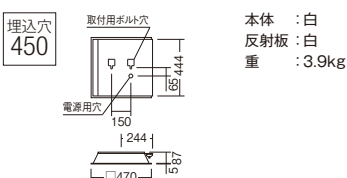

450 シリーズ

FHP32W×4

器具相当

6900lmタイプ

専用モジュール

5000K RA-659NB

非調光

4000K RA-659WB

Smart LEDZ

無線調光

3500K RA-659WWB

無線モジュール付

調光率: 5~100%

¥4,500

V Free 100-242 LED光源寿命 40,000時間 意匠登録済 特許出願中 Ra82

ERK9909W (器具本体) ¥16,800 (モジュール別売) 消費電力 45.5W

ERK9402W (器具本体) ¥18,800 (モジュール別売) 消費電力 45.7W

V Free 100-242 LED光源寿命 40,000時間 特許出願中 Ra82

ERK9910W (器具本体) ¥18,500 (モジュール別売) 消費電力 45.5W

ERK9405W (器具本体) ¥19,500 (モジュール別売) 消費電力 45.7W

V Free 100-242 LED光源寿命 40,000時間 特許出願中 Ra82

ERK9911W (器具本体) ¥15,000 (モジュール別売) 消費電力 45.5W

ERK9473W (器具本体) ¥15,600 (モジュール別売) 消費電力 45.7W

定格光束/ 固有エネルギー消費効率 セット価格

6846 lm 150.4 lm/W 器具本体 ¥16,800 (100-242V) (電源ユニット内蔵) 6846 lm 150.4 lm/W 専用モジュール×3 ¥13,500

6732 lm 147.9 lm/W セット価格 ¥30,300

6846 lm 149.8 lm/W 器具本体 ¥18,800 (100-242V) (電源ユニット内蔵) 6846 lm 149.8 lm/W 専用モジュール×3 ¥13,500

6732 lm 147.3 lm/W セット価格 ¥32,300

定格光束/ 固有エネルギー消費効率 セット価格

6377 lm 140.1 lm/W 器具本体 ¥18,500 (100-242V) (電源ユニット内蔵) 6377 lm 140.1 lm/W 専用モジュール×3 ¥13,500

6271 lm 137.8 lm/W セット価格 ¥32,000

6377 lm 139.5 lm/W 器具本体 ¥19,500 (100-242V) (電源ユニット内蔵) 6377 lm 139.5 lm/W 専用モジュール×3 ¥13,500

6271 lm 137.2 lm/W セット価格 ¥33,000

定格光束/ 固有エネルギー消費効率 セット価格

6083 lm 133.6 lm/W 器具本体 ¥15,000 (100-242V) (電源ユニット内蔵) 6083 lm 133.6 lm/W 専用モジュール×3 ¥13,500

5983 lm 131.4 lm/W セット価格 ¥28,500

6083 lm 133.1 lm/W 器具本体 ¥15,600 (100-242V) (電源ユニット内蔵) 6083 lm 133.1 lm/W 専用モジュール×3 ¥13,500

5983 lm 130.9 lm/W セット価格 ¥29,100

仕様