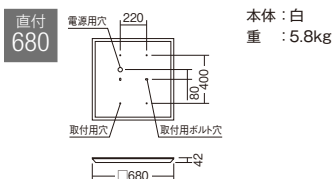

LEDスクエアベースライト 電源外付

LEDZ.TWIN TUBE series

V Free 100-242 LED光源寿命 40,000時間 意匠登録済 特許出願中 Ra82

ERK9904W (器具本体) ¥22,500 (モジュール別売) 消費電力 68.5W

ERK9397W (器具本体) ¥24,000 (モジュール別売) 消費電力 68.8W

V Free 100-242 LED光源寿命 40,000時間 特許出願中 Ra82

ERK9905W (器具本体) ¥22,000 (モジュール別売) 消費電力 68.5W

ERK9400W (器具本体) ¥24,000 (モジュール別売) 消費電力 68.8W

V Free 100-242 LED光源寿命 40,000時間 特許出願中 Ra82

ERK9906W (器具本体) ¥22,800 (モジュール別売) 消費電力 68.5W

ERK9472W (器具本体) ¥23,400 (モジュール別売) 消費電力 68.8W

600 シリーズ

FHP45W×4

器具相当

10000lmタイプ

専用モジュール

5000K RA-658NB

非調光

4000K RA-658WB

Smart LEDZ

無線調光

3500K RA-658WWB

無線モジュール付

調光率: 5~100%

¥6,500

定格光束/ 固有エネルギー消費効率 セット価格

10017 lm 146.2 lm/W 器具本体 ¥22,500 (100-242V) (電源ユニット内蔵) 10227 lm 149.2 lm/W 専用モジュール×3 ¥19,500

10055 lm 146.7 lm/W セット価格 ¥42,000

10017 lm 145.5 lm/W 器具本体 ¥24,000 (100-242V) (電源ユニット内蔵) 10227 lm 148.6 lm/W 専用モジュール×3 ¥19,500

10055 lm 146.1 lm/W セット価格 ¥43,500

定格光束/ 固有エネルギー消費効率 セット価格

9331 lm 136.2 lm/W 器具本体 ¥22,000 (100-242V) (電源ユニット内蔵) 9526 lm 139.0 lm/W 専用モジュール×3 ¥19,500

9366 lm 136.7 lm/W セット価格 ¥41,500

9331 lm 135.6 lm/W 器具本体 ¥24,000 (100-242V) (電源ユニット内蔵) 9526 lm 138.4 lm/W 専用モジュール×3 ¥19,500

9366 lm 136.1 lm/W セット価格 ¥43,500

定格光束/ 固有エネルギー消費効率 セット価格

8902 lm 129.9 lm/W 器具本体 ¥22,800 (100-242V) (電源ユニット内蔵) 9088 lm 132.6 lm/W 専用モジュール×3 ¥19,500

8935 lm 130.4 lm/W セット価格 ¥42,300

8902 lm 129.3 lm/W 器具本体 ¥23,400 (100-242V) (電源ユニット内蔵) 9088 lm 132.0 lm/W 専用モジュール×3 ¥19,500

8935 lm 129.8 lm/W セット価格 ¥42,900

仕様

450 シリーズ

FHP32W×4

器具相当

6900lmタイプ

専用モジュール

5000K RA-659NB

非調光

4000K RA-659WB

Smart LEDZ

無線調光

3500K RA-659WWB

無線モジュール付

調光率: 5~100%

¥4,500

V Free 100-242 LED光源寿命 40,000時間 意匠登録済 特許出願中 Ra82

ERK9909W (器具本体) ¥16,800 (モジュール別売) 消費電力 45.5W

ERK9402W (器具本体) ¥18,800 (モジュール別売) 消費電力 45.7W

V Free 100-242 LED光源寿命 40,000時間 特許出願中 Ra82