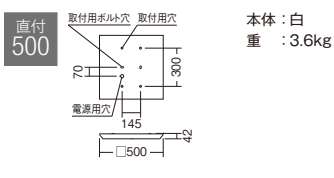

450 シリーズ

FHP32W×4

器具相当

6900lmタイプ

専用モジュール

5000K RA-659NB

非調光

4000K RA-659WB

Smart LEDZ

無線調光

3500K RA-659WWB

無線モジュール付

調光率: 5~100%

¥4,500

V Free 100-242 LED光源寿命 40,000時間 意匠登録済 特許出願中 Ra82

ERK9909W (器具本体) ¥16,800 (モジュール別売) 消費電力 45.5W

ERK9402W (器具本体) ¥18,800 (モジュール別売) 消費電力 45.7W

V Free 100-242 LED光源寿命 40,000時間 特許出願中 Ra82

ERK9910W (器具本体) ¥18,500 (モジュール別売) 消費電力 45.5W

ERK9405W (器具本体) ¥19,500 (モジュール別売) 消費電力 45.7W

V Free 100-242 LED光源寿命 40,000時間 特許出願中 Ra82

ERK9911W (器具本体) ¥15,000 (モジュール別売) 消費電力 45.5W

ERK9473W (器具本体) ¥15,600 (モジュール別売) 消費電力 45.7W

定格光束/ 固有エネルギー消費効率 セット価格

6846 lm 150.4 lm/W 器具本体 ¥16,800 (100-242V) (電源ユニット内蔵) 6846 lm 150.4 lm/W 専用モジュール×3 ¥13,500

6732 lm 147.9 lm/W セット価格 ¥30,300

6846 lm 149.8 lm/W 器具本体 ¥18,800 (100-242V) (電源ユニット内蔵) 6846 lm 149.8 lm/W 専用モジュール×3 ¥13,500

6732 lm 147.3 lm/W セット価格 ¥32,300

定格光束/ 固有エネルギー消費効率 セット価格

6377 lm 140.1 lm/W 器具本体 ¥18,500 (100-242V) (電源ユニット内蔵) 6377 lm 140.1 lm/W 専用モジュール×3 ¥13,500

6271 lm 137.8 lm/W セット価格 ¥32,000

6377 lm 139.5 lm/W 器具本体 ¥19,500 (100-242V) (電源ユニット内蔵) 6377 lm 139.5 lm/W 専用モジュール×3 ¥13,500

6271 lm 137.2 lm/W セット価格 ¥33,000

定格光束/ 固有エネルギー消費効率 セット価格

6083 lm 133.6 lm/W 器具本体 ¥15,000 (100-242V) (電源ユニット内蔵) 6083 lm 133.6 lm/W 専用モジュール×3 ¥13,500

5983 lm 131.4 lm/W セット価格 ¥28,500

6083 lm 133.1 lm/W 器具本体 ¥15,600 (100-242V) (電源ユニット内蔵) 6083 lm 133.1 lm/W 専用モジュール×3 ¥13,500

5983 lm 130.9 lm/W セット価格 ¥29,100

仕様