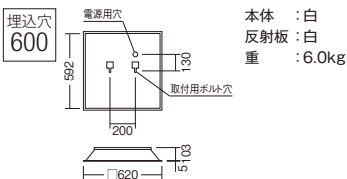

LEDスクエアベースライト 電源外付

LEDZ.TWIN TUBE series

V Free 100-242 LED光源寿命 40,000時間 意匠登録済 特許出願中 Ra82

ERK9904W (器具本体) ¥22,500 (モジュール別売) 消費電力 68.5W

ERK9397W (器具本体) ¥24,000 (モジュール別売) 消費電力 68.8W

V Free 100-242 LED光源寿命 40,000時間 特許出願中 Ra82

ERK9905W (器具本体) ¥22,000 (モジュール別売) 消費電力 68.5W

ERK9400W (器具本体) ¥24,000 (モジュール別売) 消費電力 68.8W

V Free 100-242 LED光源寿命 40,000時間 特許出願中 Ra82

ERK9906W (器具本体) ¥22,800 (モジュール別売) 消費電力 68.5W

ERK9472W (器具本体) ¥23,400 (モジュール別売) 消費電力 68.8W

600 シリーズ

FHP45W×4

器具相当

10000lmタイプ

専用モジュール

5000K RA-658NB

非調光

4000K RA-658WB

Smart LEDZ

無線調光

3500K RA-658WWB

無線モジュール付

調光率: 5~100%

¥6,500

定格光束/ 固有エネルギー消費効率 セット価格

10017 lm 146.2 lm/W 器具本体 ¥22,500 (100-242V) (電源ユニット内蔵) 10227 lm 149.2 lm/W 専用モジュール×3 ¥19,500

10055 lm 146.7 lm/W セット価格 ¥42,000

10017 lm 145.5 lm/W 器具本体 ¥24,000 (100-242V) (電源ユニット内蔵) 10227 lm 148.6 lm/W 専用モジュール×3 ¥19,500

10055 lm 146.1 lm/W セット価格 ¥43,500

定格光束/ 固有エネルギー消費効率 セット価格

9331 lm 136.2 lm/W 器具本体 ¥22,000 (100-242V) (電源ユニット内蔵) 9526 lm 139.0 lm/W 専用モジュール×3 ¥19,500

9366 lm 136.7 lm/W セット価格 ¥41,500

9331 lm 135.6 lm/W 器具本体 ¥24,000 (100-242V) (電源ユニット内蔵) 9526 lm 138.4 lm/W 専用モジュール×3 ¥19,500

9366 lm 136.1 lm/W セット価格 ¥43,500

定格光束/ 固有エネルギー消費効率 セット価格

8902 lm 129.9 lm/W 器具本体 ¥22,800 (100-242V) (電源ユニット内蔵) 9088 lm 132.6 lm/W 専用モジュール×3 ¥19,500

8935 lm 130.4 lm/W セット価格 ¥42,300

8902 lm 129.3 lm/W 器具本体 ¥23,400 (100-242V) (電源ユニット内蔵) 9088 lm 132.0 lm/W 専用モジュール×3 ¥19,500

8935 lm 129.8 lm/W セット価格 ¥42,900

仕様

450 シリーズ

FHP32W×4

器具相当

6900lmタイプ

専用モジュール

5000K RA-659NB

非調光

4000K RA-659WB

Smart LEDZ

無線調光

3500K RA-659WWB

無線モジュール付

調光率: 5~100%

¥4,500

V Free 100-242 LED光源寿命 40,000時間 意匠登録済 特許出願中 Ra82

ERK9909W (器具本体) ¥16,800 (モジュール別売) 消費電力 45.5W

ERK9402W (器具本体) ¥18,800 (モジュール別売) 消費電力 45.7W

V Free 100-242 LED光源寿命 40,000時間 特許出願中 Ra82