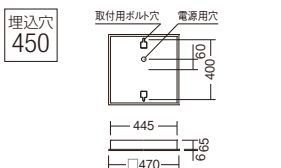

仕様

○ 5000K昼白色 ○ 4000Kナチュラルホワイト ● 3500K温白色 [9] グリーン購入法対象機種適合品 (無線信号制御方式) スマートレッズシステム▶P.643

弊社商品の器具不点灯などの故障に対し、3年間の無償保証に加え、2年間の無償提供させていただきます。(一部の対象商品は、5年間の無償提供。詳しくはP.858をご確認ください。)

特別な記載のないものは、写真方向以外の取付けはできません。掲載されている一部の画像やデータは色や明るさを表現したシミュレーションです。実際と仕様が異なる場合がありますのでご了承ください。

発売予定商品イメージ仕様については、開発中であるため最終仕様とは異なる場合がございます。ご了承ください。LED素子は白熱灯・蛍光灯などの一般光源に比べ、ラツキがあるため発光色、明るさが異なる場合がありますのでご了承ください。