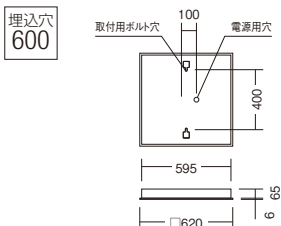

LEDスクエアベースライト 電源内蔵

LEDZ.FLATBASE series

埋込 フラット乳白パネル

600 シリーズ

FHP45W×4
器具相当
14000lmタイプ

FHP45W×3
器具相当
11000lmタイプ

FHP45W×2
器具相当
5500lmタイプ

調光可能 電源内蔵 LED光源寿命 40,000時間 特許出願中 Ra82

色温度	型番	光束lm	消費電力	重
5000K	ERK9716W (200-242V)	14451 lm 139.7 lm/W [9]	103.4W	7.2kg
4000K	ERK9717W (200-242V)	14101 lm 136.3 lm/W [9]	101.6W	7.0kg
3500K	ERK9718W (200-242V)	14044 lm 135.8 lm/W [9]	101.6W	7.0kg
5000K	ERK9719W (100-242V)	11038 lm 139.8 lm/W [9]	78.9W	7.2kg
4000K	ERK9720W (100-242V)	10771 lm 136.5 lm/W [9]	77.2W	7.1kg
3500K	ERK9721W (100-242V)	10727 lm 135.9 lm/W [9]	77.2W	7.1kg
5000K	ERK9722W (100-242V)	5558 lm 125.7 lm/W [9]	44.2W	7.1kg
4000K	ERK9723W (100-242V)	5423 lm 122.6 lm/W [9]	38.9W	7.1kg

電源内蔵 LED光源寿命 40,000時間 Ra82

色温度	型番	光束lm	消費電力	重
5000K	ERK9890W (200-242V)	14451 lm 140.4 lm/W [9]	102.9W	7.2kg
4000K	ERK9891W (200-242V)	14101 lm 137.0 lm/W [9]	102.9W	7.2kg
3500K	ERK9892W (200-242V)	14044 lm 136.4 lm/W [9]	102.9W	7.2kg
5000K	ERK9893W (100-242V)	11038 lm 140.4 lm/W [9]	78.6W	7.2kg
4000K	ERK9894W (100-242V)	10771 lm 137.0 lm/W [9]	78.6W	7.2kg
3500K	ERK9895W (100-242V)	10727 lm 136.4 lm/W [9]	78.6W	7.2kg
5000K	ERK9896W (100-242V)	5558 lm 126.6 lm/W [9]	43.9W	7.1kg
4000K	ERK9897W (100-242V)	5423 lm 123.5 lm/W [9]	43.9W	7.1kg

仕様

埋込 フラット乳白パネル

450 シリーズ

FHP32W×4
器具相当
11000lmタイプ

FHP32W×3
器具相当
6000lmタイプ

V Free 100-242 調光可能 電源内蔵 LED光源寿命 40,000時間 特許出願中 Ra82

色温度	型番	光束lm	消費電力	重
5000K	ERK9822W (100-242V)	11038 lm 139.8 lm/W [9]	78.9W	4.3kg
4000K	ERK9732W (100-242V)	10771 lm 136.5 lm/W [9]	77.2W	4.1kg
3500K	ERK9733W (100-242V)	10727 lm 135.9 lm/W [9]	77.2W	4.1kg
5000K	ERK9823W (100-242V)	5963 lm 134.9 lm/W [9]	44.2W	4.1kg
4000K	ERK9734W (100-242V)	5818 lm 131.6 lm/W [9]	41.7W	4.1kg
3500K	ERK9735W (100-242V)	5795 lm 131.1 lm/W [9]	41.7W	4.1kg