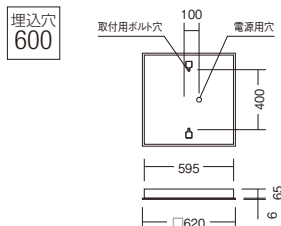

LEDスクエアベースライト 電源内蔵

LEDZ.FLATBASE series

埋込 フラット乳白パネル

600 シリーズ

FHP45W×4
器具相当
14000lmタイプ

FHP45W×3
器具相当
11000lmタイプ

FHP45W×2
器具相当
5500lmタイプ

調光可能 電源内蔵 LED光源寿命 40,000時間 特許出願中 Ra82

色温度	型番	光束lm	消費電力	重
5000K	ERK9716W (200-242V)	14451 lm 139.7 lm/W [9]	103.4W	7.2kg
4000K	ERK9717W (200-242V)	14101 lm 136.3 lm/W [9]	101.6W	7.0kg
3500K	ERK9718W (200-242V)	14044 lm 135.8 lm/W [9]	101.6W	7.0kg
5000K	ERK9719W (100-242V)	11038 lm 139.8 lm/W [9]	78.9W	7.2kg
4000K	ERK9720W (100-242V)	10771 lm 136.5 lm/W [9]	77.2W	7.1kg
3500K	ERK9721W (100-242V)	10727 lm 135.9 lm/W [9]	77.2W	7.1kg
5000K	ERK9722W (100-242V)	5558 lm 125.7 lm/W [9]	44.2W	7.1kg
4000K	ERK9723W (100-242V)	5423 lm 122.6 lm/W [9]	38.9W	7.1kg

電源内蔵 LED光源寿命 40,000時間 Ra82

色温度	型番	光束lm	消費電力	重
5000K	ERK9890W (200-242V)	14451 lm 140.4 lm/W [9]	102.9W	7.2kg
4000K	ERK9891W (200-242V)	14101 lm 137.0 lm/W [9]	102.9W	7.2kg
3500K	ERK9892W (200-242V)	14044 lm 136.4 lm/W [9]	102.9W	7.2kg
5000K	ERK9893W (100-242V)	11038 lm 140.4 lm/W [9]	78.6W	7.2kg
4000K	ERK9894W (100-242V)	10771 lm 137.0 lm/W [9]	78.6W	7.2kg
3500K	ERK9895W (100-242V)	10727 lm 136.4 lm/W [9]	78.6W	7.2kg
5000K	ERK9896W (100-242V)	5558 lm 126.6 lm/W [9]	43.9W	7.1kg
4000K	ERK9897W (100-242V)	5423 lm 123.5 lm/W [9]	43.9W	7.1kg

仕様

埋込 フラット乳白パネル

450 シリーズ

FHP32W×4
器具相当
11000lmタイプ

FHP32W×3
器具相当
6000lmタイプ

V Free 100-242 調光可能 電源内蔵 LED光源寿命 40,000時間 特許出願中 Ra82

色温度	型番	光束lm	消費電力	重
5000K	ERK9822W (100-242V)	11038 lm 139.8 lm/W [9]	78.9W	4.3kg
4000K	ERK9732W (100-242V)	10771 lm 136.5 lm/W [9]	77.2W	4.1kg
3500K	ERK9733W (100-242V)	10727 lm 135.9 lm/W [9]	77.2W	4.1kg
5000K	ERK9823W (100-242V)	5963 lm 134.9 lm/W [9]	44.2W	4.1kg
4000K	ERK9734W (100-242V)	5818 lm 131.6 lm/W [9]	41.7W	4.1kg
3500K	ERK9735W (100-242V)	5795 lm 131.1 lm/W [9]	41.7W	4.1kg