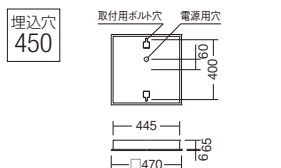

仕様

○ 5000K昼白色 ○ 4000Kナチュラルホワイト ● 3500K温白色 [9] グリーン購入法対象機種適合品 (無線信号制御方式) スマートレッズシステム▶P.643

弊社商品の器具不点灯などの故障に対し、3年間の無償保証に加え、2年間の無償提供させていただきます。(一部の対象商品は、5年間の無償提供。詳しくはP.858をご確認ください。)

特別な記載のないものは、写真方向以外の取付けはできません。掲載されている一部の画像やデータは色や明るさを表現したシミュレーションです。実際と仕様が異なる場合がありますのでご了承ください。

発売予定商品イメージ仕様については、開発中であるため最終仕様とは異なる場合がございます。ご了承ください。LED素子は白熱灯・蛍光灯などの一般光源に比べ、ラツキがあるため発光色、明るさが異なる場合がありますのでご了承ください。