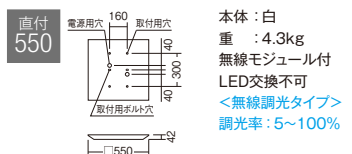

仕様

450 シリーズ

FHP32W x4
器具相当
11500lmシリーズ
(7500lmタイプ)

- 4200K
- 3500K

調光 / 非調光兼用型

V Free 100-242V 電源内蔵 調光可能

LED光源寿命 40,000時間 特許出願中 Ra95

| | |
|------------------------|------------------|
| ERK9800W (100-242V) | ¥66,800 個 (電源内蔵) |
| 7437 lm 94.2 lm/W | 消費電力 78.9W |
| ERK9801W (100-242V) | ¥66,800 個 (電源内蔵) |
| 7325 lm 92.8 lm/W | 消費電力 78.9W |