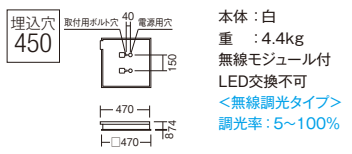

調光 / 非調光兼用型

V Free 100-242V 電源内蔵 調光可能

LED光源寿命 40,000時間 特許出願中 Ra95

ERK9803W (100-242V)	¥66,800 個 (電源内蔵)
7437 lm 94.2 lm/W	消費電力 78.9W
ERK9804W (100-242V)	¥66,800 個 (電源内蔵)
7325 lm 92.8 lm/W	消費電力 78.9W