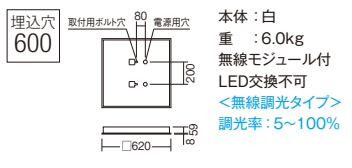

調光 / 非調光兼用型

200-242V 電源内蔵 調光可能

LED光源寿命 40,000時間 特許出願中 Ra95

ERK9785W (200-242V)	¥69,800 個 (電源内蔵)
9709 lm 93.8 lm/W	消費電力 103.4W
ERK9786W (200-242V)	¥69,800 個 (電源内蔵)
9563 lm 92.4 lm/W	消費電力 103.4W