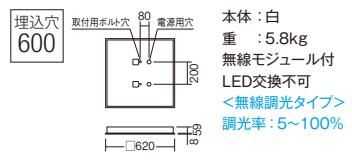

LEDスクエアベースライト

LEDZ.SD Series

600 シリーズ

FHP45W x4
器具相当
14500lmシリーズ
(10000lmタイプ)

- 4200K
- 3500K

調光 / 非調光兼用型

200-242V 電源内蔵 調光可能

LED光源寿命 40,000時間 特許出願中 Ra95

ERK9782W (200-242V)	¥69,800 個 (電源内蔵)
9709 lm 93.8 lm/W	消費電力 103.4W
ERK9783W (200-242V)	¥69,800 個 (電源内蔵)
9563 lm 92.4 lm/W	消費電力 103.4W

調光 / 非調光兼用型

200-242V 電源内蔵 調光可能

LED光源寿命 40,000時間 特許出願中 Ra95

ERK9788W (200-242V)	¥72,500 個 (電源内蔵)
9093 lm 87.9 lm/W	消費電力 103.4W
ERK9789W (200-242V)	¥72,500 個 (電源内蔵)
8957 lm 86.6 lm/W	消費電力 103.4W

調光 / 非調光兼用型

200-242V 電源内蔵 調光可能

LED光源寿命 40,000時間 特許出願中 Ra95

ERK9785W (200-242V)	¥69,800 個 (電源内蔵)
9709 lm 93.8 lm/W	消費電力 103.4W
ERK9786W (200-242V)	¥69,800 個 (電源内蔵)
9563 lm 92.4 lm/W	消費電力 103.4W

仕様

450 シリーズ

FHP32W x4
器具相当
11500lmシリーズ
(7500lmタイプ)

- 4200K
- 3500K

調光 / 非調光兼用型

V Free 100-242V 電源内蔵 調光可能

LED光源寿命 40,000時間 特許出願中 Ra95

ERK9800W (100-242V)	¥66,800 個 (電源内蔵)
7437 lm 94.2 lm/W	消費電力 78.9W
ERK9801W (100-242V)	¥66,800 個 (電源内蔵)
7325 lm 92.8 lm/W	消費電力 78.9W

調光 / 非調光兼用型

V Free 100-242V 電源内蔵 調光可能

LED光源寿命 40,000時間 特許出願中 Ra95

ERK9806W (100-242V)	¥66,800 個 (電源内蔵)
6965 lm 88.2 lm/W	消費電力 78.9W
ERK9807W (100-242V)	¥66,800 個 (電源内蔵)
6861 lm 86.9 lm/W	消費電力 78.9W

調光 / 非調光兼用型

V Free 100-242V 電源内蔵 調光可能

LED光源寿命 40,000時間 特許出願中 Ra95

ERK9803W (100-242V)	¥66,800 個 (電源内蔵)
7437 lm 94.2 lm/W	消費電力 78.9W
ERK9804W (100-242V)	¥66,800 個 (電源内蔵)
7325 lm 92.8 lm/W	消費電力 78.9W

仕様

○ 4200Kアパレルホワイト ● 3500Kアパレルホワイト [G] グリーン購入法対象機種適合品 (無線信号制御方式) スマートレズシステム▶P.643

弊社商品の器具不点灯などの故障に対し、3年間の無償保証に加え、2年間の無償提供させていただきます。(一部の対象商品は、5年間の無償提供。)
詳しくはP.858をご確認ください。

特別な記載のないものは、写真方向以外の取付けはできません。掲載されている一部の画像やデータは色や明るさを表現したシミュレーションです。実際と仕様と異なる場合がありますのでご了承ください。

発売予定商品イメージ仕様については、開発中であるため最終仕様とは異なる場合がございます。ご了承ください。LED素子は白熱灯・蛍光灯などの一般光源に比べ、(ラック)があるため発光色、明るさが異なる場合がありますのでご了承ください。