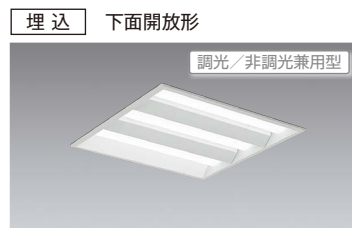

調光 / 非調光兼用型

200-242V 電源内蔵 調光可能

LED光源寿命 40,000時間 特許出願中 Ra95

ERK9785W (200-242V)	¥69,800 個 (電源内蔵)
9709 lm 93.8 lm/W	消費電力 103.4W
ERK9786W (200-242V)	¥69,800 個 (電源内蔵)
9563 lm 92.4 lm/W	消費電力 103.4W