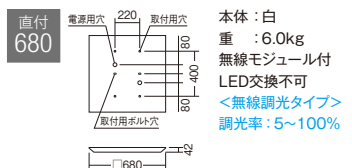

調光 / 非調光兼用型

200-242V 電源内蔵 調光可能

LED光源寿命 40,000時間 特許出願中 Ra95

ERK9788W (200-242V)	¥72,500 個 (電源内蔵)
9093 lm 87.9 lm/W	消費電力 103.4W
ERK9789W (200-242V)	¥72,500 個 (電源内蔵)
8957 lm 86.6 lm/W	消費電力 103.4W