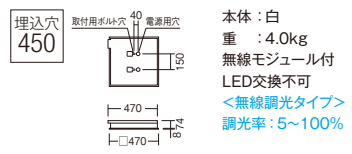

仕様

○ 4200Kアパレルホワイト ● 3500Kアパレルホワイト [G] グリーン購入法対象機種適合品 (無線信号制御方式) スマートレズシステム▶P.643

弊社商品の器具不点灯などの故障に対し、3年間の無償保証に加え、2年間の無償提供させていただきます。(一部の対象商品は、5年間の無償提供。)
詳しくはP.858をご確認ください。

特別な記載のないものは、写真方向以外の取付けはできません。掲載されている一部の画像やデータは色や明るさを表現したシミュレーションです。実際と仕様と異なる場合がありますのでご了承ください。

発売予定商品イメージ仕様については、開発中であるため最終仕様とは異なる場合がございます。ご了承ください。LED素子は白熱灯・蛍光灯などの一般光源に比べ、(ラック)があるため発光色、明るさが異なる場合がありますのでご了承ください。