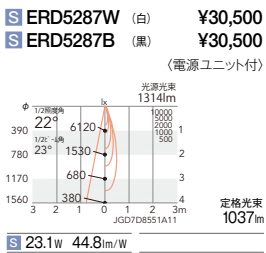

セラメタ35W/FHT32W×2 従来器具相当
1400TYPE

V Free 100-242 | Glare Cut 40° | 調光可能 | 断熱施工 不可 | LED光源寿命 40,000時間 | 特許 出願中

LEDモジュール
枠:アルミダイキャスト
コーン:アルミ(鏡面仕上)
重:1.2kg
電源ユニット付
電源ユニット別梱包
無線モジュール付
調光率:5~100%
断熱施工不可

消費電力
S 23.1W [100-242V]

[ベースダウンライト]

2900K-1900K ウォーム
プライト Ra95

30°
[ビーム角
32°]
広角配光

43°
[ビーム角
48°]
超広角配光

CDM-R35W 従来器具相当
1400TYPE

V Free 100-242 | 35° | Glare Cut 35° | 調光可能 | 35% | 断熱施工 不可 | LED光源寿命 40,000時間 | 特許 出願中

LEDモジュール
枠:アルミダイキャスト
コーン:アルミ(鏡面仕上)
重:1.2kg
電源ユニット付
電源ユニット別梱包
無線モジュール付
調光率:5~100%
断熱施工不可

消費電力
S 23.1W [100-242V]

[ユニバーサルダウンライト]

2900K-1900K ウォーム
プライト Ra95

22°
[ビーム角
23°]
中角配光

30°
[ビーム角
32°]
広角配光

OPTION

S Smart LEDZ 無線調光 ○工場在庫品:標準納期 受注後7日前後(詳細はお問い合わせください)

この紙面に掲載の全商品の価格には、消費税は含まれておりません。
巻末の「カタログガイド」に記載されている内容をご確認の上、ご使用願います。
※製品を安全にお使いいただくために、巻末の「ご使用上の注意▶P.872」及び「仕様図」「取扱説明書」を必ずご確認ください。