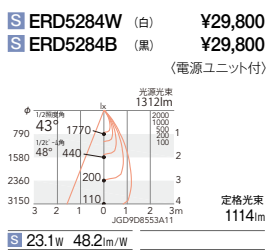

セラメタ35W/FHT32W×2 従来器具相当
1400TYPE

V Free 100-242 | Glare Cut 40° | 調光可能 | 断熱施工 不可 | LED光源寿命 40,000時間 | 特許 出願中

LEDモジュール
枠:アルミダイキャスト
コーン:アルミ(鏡面仕上)
重:1.2kg
電源ユニット付
電源ユニット別梱包
無線モジュール付
調光率:5~100%
断熱施工不可

消費電力
S 23.1W [100-242V]

[ベースダウンライト]

2900K-1900K ウォーム
プライト Ra95

30°
[ビーム角
32°]
広角配光

43°
[ビーム角
48°]
超広角配光

CDM-R35W 従来器具相当
1400TYPE

V Free 100-242 | 35° | Glare Cut 35° | 調光可能 | 35% | 断熱施工 不可 | LED光源寿命 40,000時間 | 特許 出願中

LEDモジュール
枠:アルミダイキャスト
コーン:アルミ(鏡面仕上)
重:1.2kg
電源ユニット付
電源ユニット別梱包
無線モジュール付
調光率:5~100%
断熱施工不可

消費電力
S 23.1W [100-242V]

[ユニバーサルダウンライト]

2900K-1900K ウォーム
プライト Ra95

22°
[ビーム角
23°]
中角配光

30°
[ビーム角
32°]
広角配光

OPTION

S Smart LEDZ 無線調光 ○工場在庫品:標準納期 受注後7日前後(詳細はお問い合わせください)

この紙面に掲載の全商品の価格には、消費税は含まれておりません。
巻末の「カタログガイド」に記載されている内容をご確認の上、ご使用願います。
※製品を安全にお使いいただくために、巻末の「ご使用上の注意▶P.872」及び「仕様図」「取扱説明書」を必ずご確認ください。