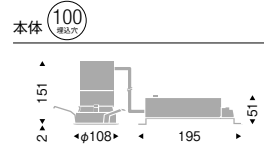

セラメタ35W/FHT32W×2 従来器具相当
1400TYPE

V Free 100-242 | Glare Cut 40° | 調光可能 | 断熱施工 不可 | LED光源寿命 40,000時間 | 特許 出願中

LEDモジュール
枠:アルミダイキャスト
コーン:アルミ(鏡面仕上)
重:1.2kg
電源ユニット付
電源ユニット別梱包
無線モジュール付
調光率:5~100%
断熱施工不可

消費電力
S 23.1W [100-242V]

[ベースダウンライト]

2900K-1900K ウォーム
プライト Ra95

30°
[ビーム角
32°]
広角配光

43°
[ビーム角
48°]
超広角配光

CDM-R35W 従来器具相当
1400TYPE

V Free 100-242 | 35° | Glare Cut 35° | 調光可能 | 35% | 断熱施工 不可 | LED光源寿命 40,000時間 | 特許 出願中

LEDモジュール
枠:アルミダイキャスト
コーン:アルミ(鏡面仕上)
重:1.2kg
電源ユニット付
電源ユニット別梱包
無線モジュール付
調光率:5~100%
断熱施工不可

消費電力
S 23.1W [100-242V]

[ユニバーサルダウンライト]

2900K-1900K ウォーム
プライト Ra95

22°
[ビーム角
23°]
中角配光

30°
[ビーム角
32°]
広角配光

OPTION

S Smart LEDZ 無線調光 ○工場在庫品:標準納期 受注後7日前後(詳細はお問い合わせください)

この紙面に掲載の全商品の価格には、消費税は含まれておりません。
巻末の「カタログガイド」に記載されている内容をご確認の上、ご使用願います。
※製品を安全にお使いいただくために、巻末の「ご使用上の注意▶P.872」及び「仕様図」「取扱説明書」を必ずご確認ください。