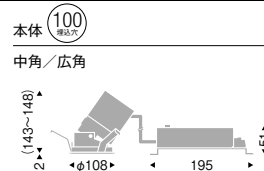

セラメタ35W/FHT32W×2 従来器具相当
1400TYPE

V Free 100-242 | Glare Cut 40° | 調光可能 | 断熱施工 不可 | LED光源寿命 40,000時間 | 特許 出願中

LEDモジュール
枠:アルミダイキャスト
コーン:アルミ(鏡面仕上)
重:1.2kg
電源ユニット付
電源ユニット別梱包
無線モジュール付
調光率:5~100%
断熱施工不可

消費電力
S 23.1W [100-242V]

[ベースダウンライト]

2900K-1900K ウォーム
プライト Ra95

30°
[ビーム角
32°]
広角配光

43°
[ビーム角
48°]
超広角配光

CDM-R35W 従来器具相当
1400TYPE

V Free 100-242 | 35° | Glare Cut 35° | 調光可能 | 35% | 断熱施工 不可 | LED光源寿命 40,000時間 | 特許 出願中

LEDモジュール
枠:アルミダイキャスト
コーン:アルミ(鏡面仕上)
重:1.2kg
電源ユニット付
電源ユニット別梱包
無線モジュール付
調光率:5~100%
断熱施工不可

消費電力
S 23.1W [100-242V]

[ユニバーサルダウンライト]

2900K-1900K ウォーム
プライト Ra95

22°
[ビーム角
23°]
中角配光

30°
[ビーム角
32°]
広角配光

OPTION

S Smart LEDZ 無線調光 ○工場在庫品:標準納期 受注後7日前後(詳細はお問い合わせください)

この紙面に掲載の全商品の価格には、消費税は含まれておりません。
巻末の「カタログガイド」に記載されている内容をご確認の上、ご使用願います。
※製品を安全にお使いいただくために、巻末の「ご使用上の注意▶P.872」及び「仕様図」「取扱説明書」を必ずご確認ください。