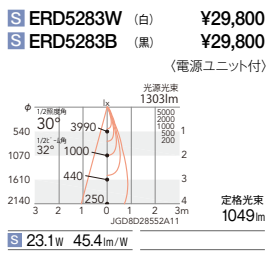

セラメタ35W/FHT32W×2 従来器具相当
1400TYPE

V Free 100-242 | Glare Cut 40° | 調光可能 | 断熱施工 不可 | LED光源寿命 40,000時間 | 特許 出願中

LEDモジュール
枠:アルミダイキャスト
コーン:アルミ(鏡面仕上)
重:1.2kg
電源ユニット付
電源ユニット別梱包
無線モジュール付
調光率:5~100%
断熱施工不可

消費電力
S 23.1W [100-242V]

[ベースダウンライト]

2900K-1900K ウォーム
プライト Ra95

30°
[ビーム角
32°]
広角配光

43°
[ビーム角
48°]
超広角配光

CDM-R35W 従来器具相当
1400TYPE

V Free 100-242 | 35° | Glare Cut 35° | 調光可能 | 35% | 断熱施工 不可 | LED光源寿命 40,000時間 | 特許 出願中

LEDモジュール
枠:アルミダイキャスト
コーン:アルミ(鏡面仕上)
重:1.2kg
電源ユニット付
電源ユニット別梱包
無線モジュール付
調光率:5~100%
断熱施工不可

消費電力
S 23.1W [100-242V]

[ユニバーサルダウンライト]

2900K-1900K ウォーム
プライト Ra95

22°
[ビーム角
23°]
中角配光

30°
[ビーム角
32°]
広角配光

OPTION

S Smart LEDZ 無線調光 ○工場在庫品:標準納期 受注後7日前後(詳細はお問い合わせください)

この紙面に掲載の全商品の価格には、消費税は含まれておりません。
巻末の「カタログガイド」に記載されている内容をご確認の上、ご使用願います。
※製品を安全にお使いいただくために、巻末の「ご使用上の注意▶P.872」及び「仕様図」「取扱説明書」を必ずご確認ください。