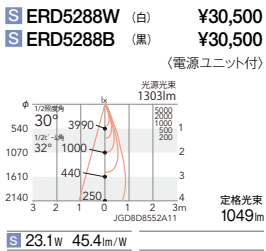

[ベースダウンライト]

2900K-1900K ウォーム
プライト Ra95

30°
[ビーム角
32°]
広角配光

43°
[ビーム角
48°]
超広角配光

CDM-R35W 従来器具相当
1400TYPE

V Free 100-242 | 35° | Glare Cut 35° | 調光可能 | 35% | 断熱施工 不可 | LED光源寿命 40,000時間 | 特許 出願中

LEDモジュール
枠:アルミダイキャスト
コーン:アルミ(鏡面仕上)
重:1.2kg
電源ユニット付
電源ユニット別梱包
無線モジュール付
調光率:5~100%
断熱施工不可

消費電力
S 23.1W [100-242V]

[ユニバーサルダウンライト]

2900K-1900K ウォーム
プライト Ra95

22°
[ビーム角
23°]
中角配光

30°
[ビーム角
32°]
広角配光

OPTION

S Smart LEDZ 無線調光 ○工場在庫品:標準納期 受注後7日前後(詳細はお問い合わせください)

この紙面に掲載の全商品の価格には、消費税は含まれておりません。
巻末の「カタログガイド」に記載されている内容をご確認の上、ご使用願います。
※製品を安全にお使いいただくために、巻末の「ご使用上の注意▶P.872」及び「仕様図」「取扱説明書」を必ずご確認ください。