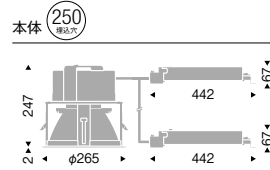

メタルハライドランプ400W従来器具相当
11000TYPE

V Free 100-242 | Glare Cut 30° | 調光可能 | 断熱施工不可 | LED光源寿命 40,000時間 | 特許出願中

LEDモジュール
枠:アルミダイキャスト
コーン:アルミ(鏡面マット仕上)
重:4.9kg(本体:2.8kg)
ボルト取付兼用
電源ユニット付
電源ユニット別梱包
無線モジュール付(2個)
調光率:5~100%
LED交換不可
断熱施工不可

消費電力
S 168.1W

4200K-3000K マルチ
ブライト Ra95

S ERD5337S (白) ¥98,500
(電源ユニット付)

57°
[ビーム角
67°]
超広角配光

		100%点灯時(Max時)	最小調光時(Minimum時)
4200K	(A)	5710lm	(F) 286lm
3800K	(B)	7647lm	(G) 1134lm
3650K	(C)	10403lm	(H) 520lm
3200K	(D)	6870lm	(I) 905lm
3000K	(E)	5244lm	(J) 262lm

— 調光・調色 明るさ設定 —

メタルハライドランプ400W従来器具相当
11000TYPE

V Free 100-242 | Glare Cut 20° | 調光可能 | 断熱施工不可 | LED光源寿命 40,000時間 | 特許出願中

LEDモジュール
枠:アルミダイキャスト
コーン:アルミ(白艶消)
重:4.8kg(本体:2.7kg)
ボルト取付兼用
電源ユニット付
電源ユニット別梱包
無線モジュール付(2個)
調光率:5~100%
LED交換不可
断熱施工不可

消費電力
S 168.1W

4200K-3000K マルチ
ブライト Ra95

S ERD5336W (白) ¥98,500
(電源ユニット付)

65°
[ビーム角
90°]
超広角配光

		100%点灯時(Max時)	最小調光時(Minimum時)
4200K	(A)	5742lm	(F) 287lm
3800K	(B)	7690lm	(G) 1140lm
3650K	(C)	10461lm	(H) 523lm
3200K	(D)	6908lm	(I) 910lm
3000K	(E)	5273lm	(J) 264lm

— 調光・調色 明るさ設定 —

OPTION

スマートレッズ
システム
(無線信号
制御方式)
▶P.643

S Smart LEDZ 無線調光

この紙面に掲載の全商品の価格には、消費税は含まれておりません。
巻末の「カタログガイド」に記載されている内容をご確認の上、ご使用願います。
※製品を安全にお使いいただくために、巻末の「ご使用上の注意▶P.872」及び「仕様図」「取扱説明書」を必ずご確認ください。

※一般屋内専用です。湿気・水気のある所や油飛沫・塵埃などがある場所ではご使用に耐えられない場合があります。
照明器具には寿命があります。設置して8~10年経つと、外観に異常がなくても内部の劣化は進行しています。点検・交換してください。

無線モジュールは使用環境により最大通信可能距離を満足できないことがあります。
(無線信号制御方式)スマートレッズシステム▶P.643
メンテナンス専用電源ユニット(別売)▶P.866