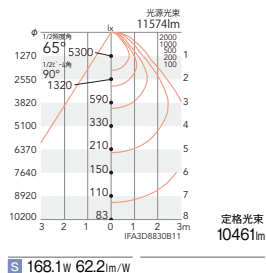

消費電力
S 168.1W

4200K-3000K マルチ
ブライト Ra95

S ERD5336W (白) ¥98,500
(電源ユニット付)

65°
[ビーム角
90°]
超広角配光

		100%点灯時(Max時)	最小調光時(Minimum時)
4200K	(A)	5742lm	(F) 287lm
3800K	(B)	7690lm	(G) 1140lm
3650K	(C)	10461lm	(H) 523lm
3200K	(D)	6908lm	(I) 910lm
3000K	(E)	5273lm	(J) 264lm