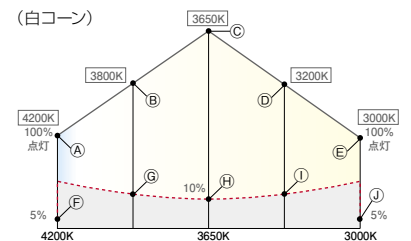

OPTION

スマートレッズ
システム
(無線信号
制御方式)
▶P.643

S Smart LEDZ 無線調光

この紙面に掲載の全商品の価格には、消費税は含まれておりません。
巻末の「カタログガイド」に記載されている内容をご確認の上、ご使用願います。
※製品を安全にお使いいただくために、巻末の「ご使用上の注意▶P.872」及び「仕様図」「取扱説明書」を必ずご確認ください。

※一般屋内専用です。湿気・水気のある所や油飛沫・塵埃などがある場所ではご使用に耐えられない場合があります。
照明器具には寿命があります。設置して8~10年経つと、外観に異常がなくても内部の劣化は進行しています。点検・交換してください。

無線モジュールは使用環境により最大通信可能距離を満足できないことがあります。
(無線信号制御方式)スマートレッズシステム▶P.643
メンテナンス専用電源ユニット(別売)▶P.866