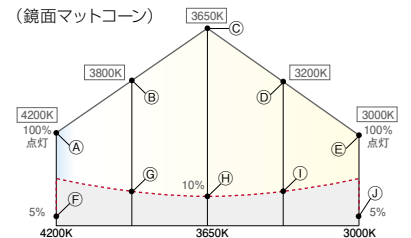

メタルハライドランプ400W従来器具相当
11000TYPE

V Free 100-242 | Glare Cut 20° | 調光可能 | 断熱施工不可 | LED光源寿命 40,000時間 | 特許出願中