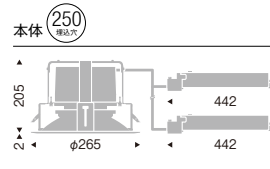

消費電力
S 168.1W

4200K-3000K マルチ
ブライト Ra95

S ERD5336W (白) ¥98,500
(電源ユニット付)

65°
[ビーム角
90°]
超広角配光

		100%点灯時(Max時)	最小調光時(Minimum時)
4200K	(A)	5742lm	(F) 287lm
3800K	(B)	7690lm	(G) 1140lm
3650K	(C)	10461lm	(H) 523lm
3200K	(D)	6908lm	(I) 910lm
3000K	(E)	5273lm	(J) 264lm