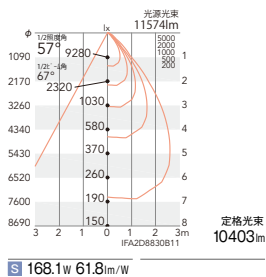

メタルハライドランプ400W従来器具相当
11000TYPE

V Free 100-242 | Glare Cut 30° | 調光可能 | 断熱施工不可 | LED光源寿命 40,000時間 | 特許出願中

LEDモジュール
枠:アルミダイキャスト
コーン:アルミ(鏡面マット仕上)
重:4.9kg(本体:2.8kg)
ボルト取付兼用
電源ユニット付
電源ユニット別梱包
無線モジュール付(2個)
調光率:5~100%
LED交換不可
断熱施工不可

消費電力
S 168.1W

4200K-3000K マルチ
ブライト Ra95

S ERD5337S (白) ¥98,500
(電源ユニット付)

57°
[ビーム角
67°]
超広角配光

		100%点灯時(Max時)	最小調光時(Minimum時)
4200K	(A)	5710lm	(F) 286lm
3800K	(B)	7647lm	(G) 1134lm
3650K	(C)	10403lm	(H) 520lm
3200K	(D)	6870lm	(I) 905lm
3000K	(E)	5244lm	(J) 262lm