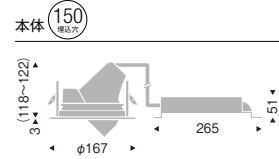

セラメタプレミアS 70W器具相当 Rs-18

LEDモジュール付
 枠：アルミダイキャスト
 (白艶消)
 コーン：アルミダイキャスト
 (白艶消)
 重：1.7kg
 電源ユニット付
 電源ユニット別梱包
 調光不可
 断熱施工不可

消費電力
 非 30.2W

V Free 100-242 45° 355° 断熱施工不可 特許登録済

3000K (高演色) Ra95

LED光源寿命40,000時間
 非 ERD3005W ¥38,500
 定格光束 2684lm
 3000K (高演色) Ra95
 19° [19°] ナローミドル配光
 光束分布図: 18000lm (1m), 4510lm (2m), 1130lm (3m), 1340lm (4m)