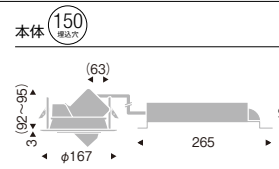

V Free 100-242 45° 355° 断熱施工不可 特許登録済

生鮮ナチュラルタイプ Ra94

LED光源寿命30,000時間
非 ERD6216W ¥28,500
定格光束 1964lm
生鮮ナチュラルタイプ Ra94
22° [23°] 中角配光
光束分布図: 9400lm (1m), 2350lm (2m), 1040lm (3m), 590lm (4m)

生鮮タイプ Ra92

LED光源寿命30,000時間
非 ERD6217W ¥28,500
定格光束 1849lm
生鮮タイプ Ra92
22° [23°] 中角配光
光束分布図: 8850lm (1m), 2210lm (2m), 980lm (3m), 550lm (4m)

非調光 9 グリーン購入法対象機種適合品

この紙面に掲載の全商品の価格には、消費税は含まれておりません。巻末の「カタログガイド」に記載されている内容をご確認の上、ご使用願います。※製品を安全にお使いいただくために、巻末の「ご使用上の注意」P.872 及び「仕様図」「取扱説明書」を必ずご確認ください。

※一般屋内専用です。湿気・水気のある所や油飛沫・塵埃などがある場所ではご使用になれませんのでご注意ください。照明器具には寿命があります。設置して8~10年経つと、外観に異常がなくても内部の劣化は進行しています。点検・交換してください。

メンテナンス用LEDモジュール(別売)▶P.870
メンテナンス用専用電源ユニット(別売)▶P.866