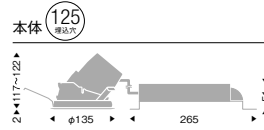

フレッシュEE

フレッシュE

3500K (フレッシュタイプ)

3000K (デリカナチュラルタイプ)

2700K (フレッシュタイプ)

21°
[ビーム角 21°]
中角配光

非 ERD5338W
¥29,800

光源光束 1547lm
定格光束 1461lm
非 34.9W 41.8m/W

非 ERD5340W
¥29,800

光源光束 1582lm
定格光束 1494lm
非 34.9W 42.8m/W

非 ERD4525WA
¥29,800

光源光束 1653lm
定格光束 1561lm
非 34.9W 44.7m/W

非 ERD4227W
¥30,800

光源光束 2514lm
定格光束 2374lm
非 34.9W 68.0m/W

非 ERD4523WA
¥29,800

光源光束 1452lm
定格光束 1371lm
非 34.9W 39.2m/W

29°
[ビーム角 30°]
広角配光

非 ERD5339W
¥29,800

光源光束 1595lm
定格光束 1538lm
非 34.9W 44.0m/W

非 ERD5341W
¥29,800

光源光束 1631lm
定格光束 1573lm
非 34.9W 45.0m/W

非 ERD4526WA
¥29,800

光源光束 1704lm
定格光束 1643lm
非 34.9W 47.0m/W

非 ERD4228W
¥30,800

光源光束 2592lm
定格光束 2499lm
非 34.9W 71.6m/W

非 ERD4524WA
¥29,800

光源光束 1498lm
定格光束 1445lm
非 34.9W 41.4m/W

※非調光

この紙面に掲載の全商品の価格には、消費税は含まれておりません。
巻末の「カタログガイド」に記載されている内容をご確認の上、ご使用願います。
※製品を安全にお使いいただくために、巻末の「ご使用上の注意▶P.872」及び「仕様図」「取扱説明書」を必ずご確認ください。

※一般屋内専用です。湿気・水気のある所や油飛沫・塵埃などがある場所ではご使用に耐えませんのでご注意ください。
照明器具には寿命があります。設置して8~10年経つと、外観に異常がなくても内部の劣化は進行しています。点検・交換してください。

メンテナンス用専用電源ユニット(別売)▶P.866