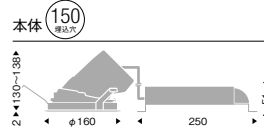

フレッシュEE

フレッシュE

3500K (フレッシュタイプ)

3000K (デリカナチュラルタイプ)

21°
[ビーム角 22°]
中角配光

非 ERD5342W
¥34,800

光源光束 2094lm
定格光束 2058lm
非 49.1W 41.9m/W

非 ERD5343W
¥34,800

光源光束 2129lm
定格光束 2093lm
非 49.1W 42.6m/W

非 ERD4521WA
¥34,800

光源光束 2218lm
定格光束 2180lm
非 49.1W 44.3m/W

非 ERD4231W
¥34,800

光源光束 3371lm
定格光束 3314lm
非 49.1W 67.4m/W