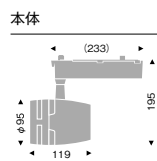

フレッシュEE

非 ERS5012WA (白)
ERS5012BA (黒)
¥29,800

光線光束 1623lm
定格光束 1519lm
35.5w 42.7lm/W

フレッシュE

非 ERS5018WA (白)
ERS5018BA (黒)
¥29,800

光線光束 1660lm
定格光束 1554lm
35.5w 43.7lm/W

3500K (フレッシュタイプ)

非 ERS4467WB (白)
ERS4467BB (黒)
¥29,800

光線光束 1699lm
定格光束 1590lm
35.5w 44.7lm/W

3000K (デリカナチュラルタイプ)

非 ERS4469WB (白)
ERS4469BB (黒)
¥29,800

光線光束 2638lm
定格光束 2469lm
35.5w 69.5lm/W

2700K (フレッシュタイプ)

非 ERS4465WB (白)
ERS4465BB (黒)
¥29,800

光線光束 1489lm
定格光束 1394lm
35.5w 39.2lm/W

29°
[ビーム角 31°]
広角配光

フレッシュEE

非 ERS5013WA (白)
ERS5013BA (黒)
¥29,800

光線光束 1623lm
定格光束 1548lm
35.5w 43.6lm/W

フレッシュE

非 ERS5019WA (白)
ERS5019BA (黒)
¥29,800

光線光束 1660lm
定格光束 1583lm
35.5w 44.5lm/W

3500K (フレッシュタイプ)

非 ERS4468WB (白)
ERS4468BB (黒)
¥29,800

光線光束 1699lm
定格光束 1621lm
35.5w 45.6lm/W

3000K (デリカナチュラルタイプ)

非 ERS4470WB (白)
ERS4470BB (黒)
¥29,800

光線光束 2639lm
定格光束 2517lm
35.5w 70.9lm/W

2700K (フレッシュタイプ)

非 ERS4466WB (白)
ERS4466BB (黒)
¥29,800

光線光束 1490lm
定格光束 1421lm
35.5w 40.0lm/W

非調光

弊社の器具不点灯などの故障に対し、3年間の無償保証に加え、2年間の無償提供させていただきます。(一部の対象商品は、5年間の無償提供。)詳しくはP.858をご確認ください。

特別な記載のないものは、写真方向以外の取付けはできません。掲載されている一部の画像やデータは色や明るさを表現したシミュレーションです。実際と仕様が異なる場合がありますのでご了承ください。

発売予定商品イメージ仕様については、開発中であるため最終仕様とは異なる場合がございます。ご了承ください。LED素子は白熱灯・蛍光灯などの一般光源に比べ、ワット数があるため発光色、明るさが異なる場合がありますのでご了承ください。