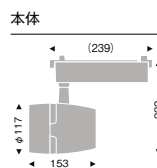

生鮮食品用照明

LEDZ ARCHI series

セラメタプレミアS70W器具相当
4000TYPE

100V 130° 360° LED光源寿命 40,000時間 意匠登録済

LEDモジュール付
 本体：アルミダイキャスト
 重：1.9kg
 電源内蔵
 調光不可
 LED交換不可
 ※特注にてSmart LEDZ
 (無線調光)仕様も承ります。

消費電力
49.6W

21°
 [ビーム角 22°]
 中角配光