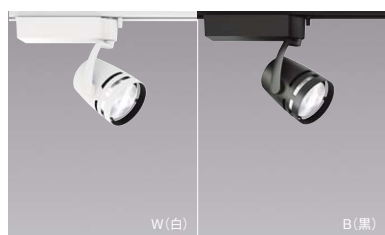

光線光束 2218lm
 定格光束 2180lm
 49.6w 43.9lm/W

3000K (デリカナチュラルタイプ)

非 ERS4305WA (白)
ERS4305BA (黒)
¥37,800

光線光束 3371lm
 定格光束 3314lm
 49.6w 66.8lm/W

HCI-T (高彩度タイプ) 70W器具相当
3000TYPE

100V 130° 360° LED光源寿命 40,000時間

LEDモジュール付
 本体：アルミダイキャスト
 重：1.4kg
 電源内蔵
 調光不可
 LED交換不可
 ※特注にてSmart LEDZ
 (無線調光)仕様も承ります。