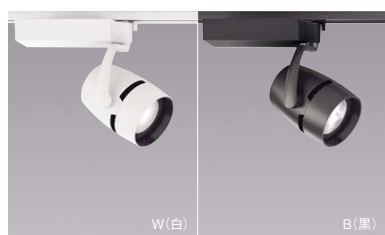

生鮮食品用照明

LEDZ ARCHI series

セラメタプレミアS70W器具相当
4000TYPE

100V 130° 360° LED光源寿命 40,000時間 意匠登録済

LEDモジュール付
 本体：アルミダイキャスト
 重：1.9kg
 電源内蔵
 調光不可
 LED交換不可
 ※特注にてSmart LEDZ
 (無線調光)仕様も承ります。

消費電力
49.6W

21°
 [ビーム角 22°]
 中角配光