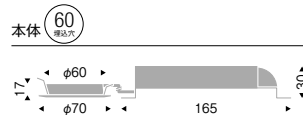

専用電源ユニットを埋込穴より挿入する場合
十分な空間が必要です。
取付有効板厚3mm~16mm
石膏ボード取付時: 埋込穴φ59
詳しくは仕様図をご参照ください。

4200K アパレルホワイト Ra95 3000K アパレルホワイト Ra95

60° 非 ERD5005W (白) ¥5,000
ERD5005B (黒) (電源ユニット別)

非 ERD5006W (白) ¥5,000
ERD5006B (黒) (電源ユニット別)