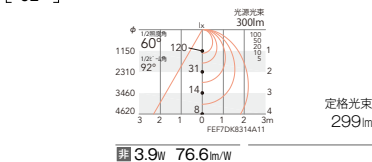

専用電源ユニットを埋込穴より挿入する場合
十分な空間が必要です。
取付有効板厚3mm~16mm
石膏ボード取付時: 埋込穴φ59
詳しくは仕様図をご参照ください。

4200K アパレルホワイト Ra95 3000K アパレルホワイト Ra95

60° 非 ERD5005W (白) ¥5,000
ERD5005B (黒) (電源ユニット別)

非 ERD5006W (白) ¥5,000
ERD5006B (黒) (電源ユニット別)