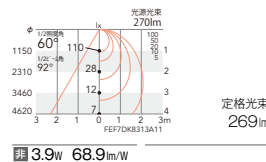

専用電源ユニットを埋込穴より挿入する場合
十分な空間が必要です。
取付有効板厚3mm~16mm
石膏ボード取付時: 埋込穴φ59
詳しくは仕様図をご参照ください。

4200K アパレルホワイト Ra95 3000K アパレルホワイト Ra95

60° 非 ERD5005W (白) ¥5,000
ERD5005B (黒) (電源ユニット別)

非 ERD5006W (白) ¥5,000
ERD5006B (黒) (電源ユニット別)