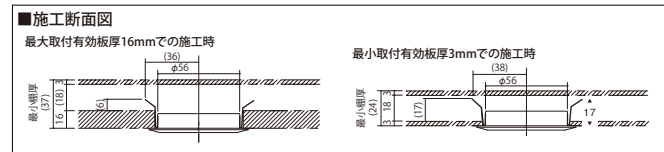

専用電源ユニットを埋込穴より挿入する場合
十分な空間が必要です。
取付有効板厚3mm~16mm
石膏ボード取付時: 埋込穴φ59
詳しくは仕様図をご参照ください。

4200K アパレルホワイト Ra95 3000K アパレルホワイト Ra95

60° 非 ERD5005W (白) ¥5,000
ERD5005B (黒) (電源ユニット別)

非 ERD5006W (白) ¥5,000
ERD5006B (黒) (電源ユニット別)