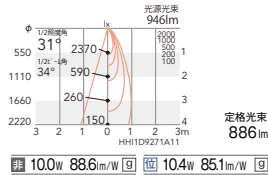

OPTION

LED用ライトコントローラ (位相制御・2線式) RX-116WC (100V) (50/60Hz) ¥12,000 図 P.649

拡散フィルター B-883B ¥1,500

ハニカムルーバ (黒艶消) B-785B ¥4,000

非調光 位相制御 ○ 工場在庫品・標準納期 受注後7日前後 (詳細はお問い合わせください) 図 グリーン購入法対象機種適合品

この紙面に掲載の全商品の価格には、消費税は含まれておりません。巻末の「カタログガイド」に記載されている内容をご確認の上、ご使用願います。※製品を安全にお使いいただくために、巻末の「ご使用上の注意」P.872」及び「仕様図」「取扱説明書」を必ずご確認ください。

※一般屋内専用です。湿気・水気のある所や油飛沫・塵埃などがある場所ではご使用に耐えられないのでご注意ください。照明器具には寿命があります。設置して8~10年経つと、外観に異常がなくても内部の劣化は進行しています。点検・交換してください。