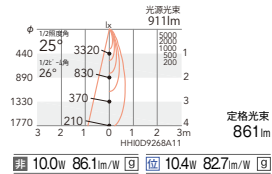

31°
[ビーム角 34°]
広角配光

非調光 ERS3383W (白) ¥14,800
非調光 ERS3383B (黒) ○ ¥14,800
位相制御 ERS3395W (白) ○ ¥17,800

非 ERS3797W (白) ¥14,800
非 ERS3797B (黒) ○ ¥14,800
位 ERS3809W (白) ○ ¥17,800

非 ERS3798W (白) ¥14,800
非 ERS3798B (黒) ○ ¥14,800
位 ERS3810W (白) ○ ¥17,800

非 ERS3384W (白) ¥14,800
非 ERS3384B (黒) ○ ¥14,800
位 ERS3396W (白) ○ ¥17,800