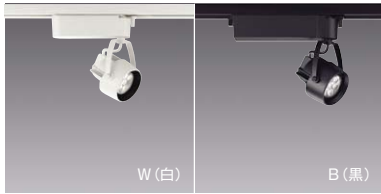

12Vφ50省電力 ダイクロ

ハロゲン球75W形 50W 器具相当  
Rs-5

100V 130° 360° LED光源寿命 40,000時間 特許登録済

LEDモジュール  
本体：アルミダイキャスト  
(W：白艶消／B：黒艶消)  
電源内蔵  
LED交換不可

消費電力  
非 10.0W [100V]  
位 10.4W [100V]

特注対応  
ラインナップ以外の指定色塗装や配光・光色の組み合わせも特注にて承ります。詳しくはお問い合わせください。