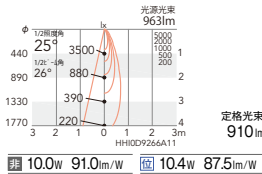

31°
[ビーム角 34°]
広角配光

非調光 ERS3383W (白) ¥14,800
非調光 ERS3383B (黒) ○ ¥14,800
位相制御 ERS3395W (白) ○ ¥17,800

非 ERS3797W (白) ¥14,800
非 ERS3797B (黒) ○ ¥14,800
位 ERS3809W (白) ○ ¥17,800

非 ERS3798W (白) ¥14,800
非 ERS3798B (黒) ○ ¥14,800
位 ERS3810W (白) ○ ¥17,800

非 ERS3384W (白) ¥14,800
非 ERS3384B (黒) ○ ¥14,800
位 ERS3396W (白) ○ ¥17,800