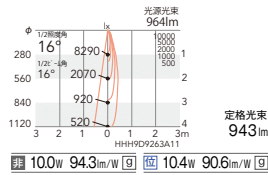

25°
[ビーム角 26°]
中角配光

非調光 ERS3381W (白) ¥14,800
非調光 ERS3381B (黒) ○ ¥14,800
位相制御 ERS3393W (白) ○ ¥17,800

非 ERS3795W (白) ¥14,800
非 ERS3795B (黒) ○ ¥14,800
位 ERS3807W (白) ○ ¥17,800

非 ERS3796W (白) ¥14,800
非 ERS3796B (黒) ○ ¥14,800
位 ERS3808W (白) ○ ¥17,800

非 ERS3382W (白) ¥14,800
非 ERS3382B (黒) ○ ¥14,800
位 ERS3394W (白) ○ ¥17,800