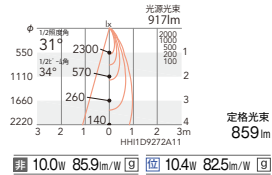

OPTION

LED用ライトコントローラ (位相制御・2線式) RX-116WC (100V) (50/60Hz) ¥12,000 図 P.649

拡散フィルター B-883B ¥1,500

ハニカムルーバ (黒艶消) B-785B ¥4,000

非調光 位相制御 ○ 工場在庫品・標準納期 受注後7日前後 (詳細はお問い合わせください) 図 グリーン購入法対象機種適合品

この紙面に掲載の全商品の価格には、消費税は含まれておりません。巻末の「カタログガイド」に記載されている内容をご確認の上、ご使用願います。※製品を安全にお使いいただくために、巻末の「ご使用上の注意」P.872」及び「仕様図」「取扱説明書」を必ずご確認ください。

※一般屋内専用です。湿気・水気のある所や油飛沫・塵埃などがある場所ではご使用に耐えられないのでご注意ください。照明器具には寿命があります。設置して8~10年経つと、外観に異常がなくても内部の劣化は進行しています。点検・交換してください。