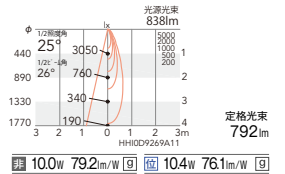

31°
[ビーム角 34°]
広角配光

非調光 ERS3383W (白) ¥14,800
非調光 ERS3383B (黒) ○ ¥14,800
位相制御 ERS3395W (白) ○ ¥17,800

非 ERS3797W (白) ¥14,800
非 ERS3797B (黒) ○ ¥14,800
位 ERS3809W (白) ○ ¥17,800

非 ERS3798W (白) ¥14,800
非 ERS3798B (黒) ○ ¥14,800
位 ERS3810W (白) ○ ¥17,800

非 ERS3384W (白) ¥14,800
非 ERS3384B (黒) ○ ¥14,800
位 ERS3396W (白) ○ ¥17,800