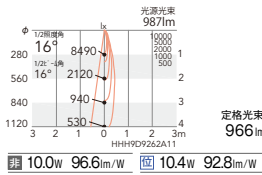

25°
[ビーム角 26°]
中角配光

非調光 ERS3381W (白) ¥14,800
非調光 ERS3381B (黒) ○ ¥14,800
位相制御 ERS3393W (白) ○ ¥17,800

非 ERS3795W (白) ¥14,800
非 ERS3795B (黒) ○ ¥14,800
位 ERS3807W (白) ○ ¥17,800

非 ERS3796W (白) ¥14,800
非 ERS3796B (黒) ○ ¥14,800
位 ERS3808W (白) ○ ¥17,800

非 ERS3382W (白) ¥14,800
非 ERS3382B (黒) ○ ¥14,800
位 ERS3394W (白) ○ ¥17,800