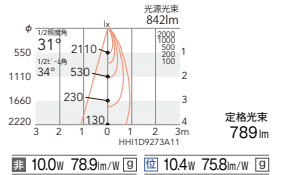

OPTION

LED用ライトコントローラ (位相制御・2線式) RX-116WC (100V) (50/60Hz) ¥12,000 図 P.649

拡散フィルター B-883B ¥1,500

ハニカムルーバ (黒艶消) B-785B ¥4,000

非調光 位相制御 ○ 工場在庫品・標準納期 受注後7日前後 (詳細はお問い合わせください) 図 グリーン購入法対象機種適合品

この紙面に掲載の全商品の価格には、消費税は含まれておりません。巻末の「カタログガイド」に記載されている内容をご確認の上、ご使用願います。※製品を安全にお使いいただくために、巻末の「ご使用上の注意」P.872」及び「仕様図」「取扱説明書」を必ずご確認ください。

※一般屋内専用です。湿気・水気のある所や油飛沫・塵埃などがある場所ではご使用に耐えられないのでご注意ください。照明器具には寿命があります。設置して8~10年経つと、外観に異常がなくても内部の劣化は進行しています。点検・交換してください。