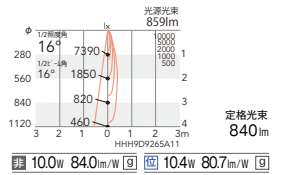

12Vφ50省電力 ダイクロ

ハロゲン球75W形 50W 器具相当  
Rs-5

100V 130° 360° LED光源寿命 40,000時間 特許登録済

LEDモジュール  
本体：アルミダイキャスト  
(W：白艶消／B：黒艶消)  
電源内蔵  
LED交換不可

消費電力  
非 10.0W [100V]  
位 10.4W [100V]

特注対応  
ラインナップ以外の指定色塗装や配光・光色の組み合わせも特注にて承ります。詳しくはお問い合わせください。

4000K (ナチュラルホワイト) Ra85      3500K (温白色) Ra85      3000K (電球色) Ra85      2700K (電球色) Ra85

16°  
[ビーム角 16°]  
狭角配光

非調光 ERS3379W (白) ○ ¥14,800  
非調光 ERS3379B (黒) ○ ¥14,800  
位相制御 ERS3391W (白) ○ ¥17,800

非 ERS3793W (白) ○ ¥14,800  
非 ERS3793B (黒) ○ ¥14,800  
位 ERS3805W (白) ○ ¥17,800

非 ERS3794W (白) ¥14,800  
非 ERS3794B (黒) ○ ¥14,800  
位 ERS3806W (白) ○ ¥17,800

非 ERS3380W (白) ¥14,800  
非 ERS3380B (黒) ○ ¥14,800  
位 ERS3392W (白) ○ ¥17,800

25°  
[ビーム角 26°]  
中角配光

非調光 ERS3381W (白) ¥14,800  
非調光 ERS3381B (黒) ○ ¥14,800  
位相制御 ERS3393W (白) ○ ¥17,800