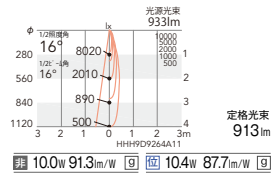

25°
[ビーム角 26°]
中角配光

非調光 ERS3381W (白) ¥14,800
非調光 ERS3381B (黒) ○ ¥14,800
位相制御 ERS3393W (白) ○ ¥17,800

非 ERS3795W (白) ¥14,800
非 ERS3795B (黒) ○ ¥14,800
位 ERS3807W (白) ○ ¥17,800

非 ERS3796W (白) ¥14,800
非 ERS3796B (黒) ○ ¥14,800
位 ERS3808W (白) ○ ¥17,800

非 ERS3382W (白) ¥14,800
非 ERS3382B (黒) ○ ¥14,800
位 ERS3394W (白) ○ ¥17,800