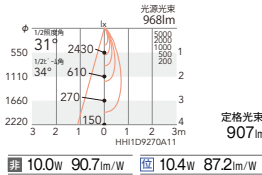

OPTION

LED用ライトコントローラ (位相制御・2線式) RX-116WC (100V) (50/60Hz) ¥12,000 図 P.649

拡散フィルター B-883B ¥1,500

ハニカムルーバ (黒艶消) B-785B ¥4,000

非調光 位相制御 ○ 工場在庫品・標準納期 受注後7日前後 (詳細はお問い合わせください) 図 グリーン購入法対象機種適合品

この紙面に掲載の全商品の価格には、消費税は含まれておりません。巻末の「カタログガイド」に記載されている内容をご確認の上、ご使用願います。※製品を安全にお使いいただくために、巻末の「ご使用上の注意」P.872」及び「仕様図」「取扱説明書」を必ずご確認ください。

※一般屋内専用です。湿気・水気のある所や油飛沫・塵埃などがある場所ではご使用に耐えられないのでご注意ください。照明器具には寿命があります。設置して8~10年経つと、外観に異常がなくても内部の劣化は進行しています。点検・交換してください。