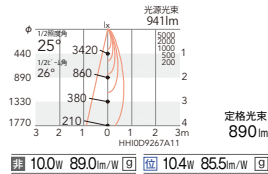

31°
[ビーム角 34°]
広角配光

非調光 ERS3383W (白) ¥14,800
非調光 ERS3383B (黒) ○ ¥14,800
位相制御 ERS3395W (白) ○ ¥17,800

非 ERS3797W (白) ¥14,800
非 ERS3797B (黒) ○ ¥14,800
位 ERS3809W (白) ○ ¥17,800

非 ERS3798W (白) ¥14,800
非 ERS3798B (黒) ○ ¥14,800
位 ERS3810W (白) ○ ¥17,800

非 ERS3384W (白) ¥14,800
非 ERS3384B (黒) ○ ¥14,800
位 ERS3396W (白) ○ ¥17,800