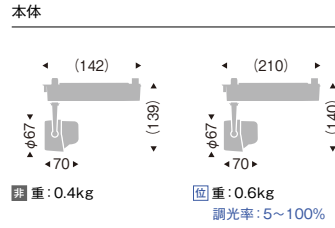

12Vφ50省電力 ダイクロ

ハロゲン球75W形 50W 器具相当  
Rs-5

100V 130° 360° LED光源寿命 40,000時間 特許登録済

LEDモジュール  
本体：アルミダイキャスト  
(W：白艶消／B：黒艶消)  
電源内蔵  
LED交換不可

消費電力  
非 10.0W [100V]  
位 10.4W [100V]

特注対応  
ラインナップ以外の指定色塗装や配光・光色の組み合わせも特注にて承ります。詳しくはお問い合わせください。