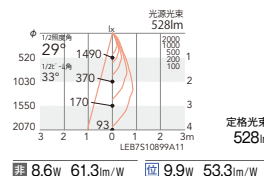

反射板外觀の指定色塗装も特注にて承ります。

4000K (ナチュラルホワイト) Ra93

非調光	ERS5579W (白)	¥14,800
非調光	ERS5579B (黒)	¥14,800
位相制御	ERS5600W (白)	¥17,800
位相制御	ERS5600B (黒)	¥17,800

3500K (温白色) Ra93

非	ERS5580W (白)	¥14,800
非	ERS5580B (黒)	¥14,800
位	ERS5601W (白)	¥17,800
位	ERS5601B (黒)	¥17,800

3000K (電球色) Ra93

非	ERS5581W (白)	¥14,800
非	ERS5581B (黒)	¥14,800
位	ERS5602W (白)	¥17,800
位	ERS5602B (黒)	¥17,800

非調光	ERS5586W (白)	¥14,800
非調光	ERS5586B (黒)	¥14,800
位相制御	ERS5607W (白)	¥17,800
位相制御	ERS5607B (黒)	¥17,800

非	ERS5587W (白)	¥14,800
非	ERS5587B (黒)	¥14,800
位	ERS5608W (白)	¥17,800
位	ERS5608B (黒)	¥17,800

非	ERS5588W (白)	¥14,800
非	ERS5588B (黒)	¥14,800
位	ERS5609W (白)	¥17,800
位	ERS5609B (黒)	¥17,800

非調光	ERS5593W (白)	¥14,800
非調光	ERS5593B (黒)	¥14,800
位相制御	ERS5614W (白)	¥17,800
位相制御	ERS5614B (黒)	¥17,800

非	ERS5594W (白)	¥14,800
非	ERS5594B (黒)	¥14,800
位	ERS5615W (白)	¥17,800
位	ERS5615B (黒)	¥17,800

非	ERS5595W (白)	¥14,800
非	ERS5595B (黒)	¥14,800
位	ERS5616W (白)	¥17,800
位	ERS5616B (黒)	¥17,800

OPTION **NEW**

非調光 位相制御

この紙面に掲載の全商品の価格には、消費税は含まれておりません。
巻末の「カタログガイド」に記載されている内容をご確認の上、ご使用願います。
※製品を安全にお使いいただくために、巻末の「ご使用上の注意」P.872」及び「仕様図」「取扱説明書」を必ずご確認ください。

※一般屋内専用です。湿気・水気のある所や油飛沫・塵埃などがある場所ではご使用に耐えられない場合がございます。
照明器具には寿命があります。設置して8~10年経つと、外観に異常がなくても内部の劣化は進行しています。点検・交換してください。