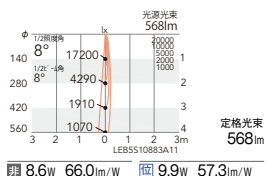

反射板外觀の指定色塗装も特注にて承ります。

4000K (ナチュラルホワイト) Ra93

非調光	ERS5579W (白)	¥14,800
非調光	ERS5579B (黒)	¥14,800
位相制御	ERS5600W (白)	¥17,800
位相制御	ERS5600B (黒)	¥17,800

3500K (温白色) Ra93

非	ERS5580W (白)	¥14,800
非	ERS5580B (黒)	¥14,800
位	ERS5601W (白)	¥17,800
位	ERS5601B (黒)	¥17,800