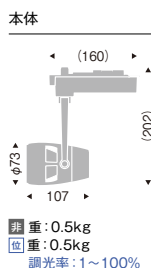

反射板外觀の指定色塗装も特注にて承ります。

4000K (ナチュラルホワイト) Ra93

非調光	ERS5579W (白)	¥14,800
非調光	ERS5579B (黒)	¥14,800
位相制御	ERS5600W (白)	¥17,800
位相制御	ERS5600B (黒)	¥17,800

3500K (温白色) Ra93

非	ERS5580W (白)	¥14,800
非	ERS5580B (黒)	¥14,800
位	ERS5601W (白)	¥17,800
位	ERS5601B (黒)	¥17,800