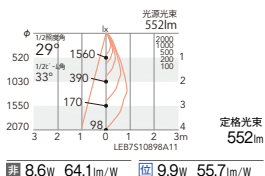

非	ERS5595W (白)	¥14,800
非	ERS5595B (黒)	¥14,800
位	ERS5616W (白)	¥17,800
位	ERS5616B (黒)	¥17,800