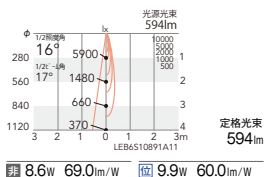

非	ERS5588W (白)	¥14,800
非	ERS5588B (黒)	¥14,800
位	ERS5609W (白)	¥17,800
位	ERS5609B (黒)	¥17,800