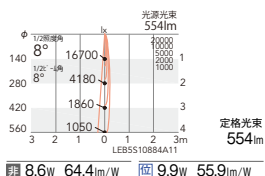

反射板外觀の指定色塗装も特注にて承ります。

4000K (ナチュラルホワイト) Ra93

非調光	ERS5579W (白)	¥14,800
非調光	ERS5579B (黒)	¥14,800
位相制御	ERS5600W (白)	¥17,800
位相制御	ERS5600B (黒)	¥17,800

3500K (温白色) Ra93

非	ERS5580W (白)	¥14,800
非	ERS5580B (黒)	¥14,800
位	ERS5601W (白)	¥17,800
位	ERS5601B (黒)	¥17,800