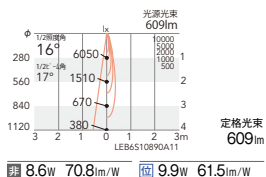

非調光	ERS5586W (白)	¥14,800
非調光	ERS5586B (黒)	¥14,800
位相制御	ERS5607W (白)	¥17,800
位相制御	ERS5607B (黒)	¥17,800

非	ERS5587W (白)	¥14,800
非	ERS5587B (黒)	¥14,800
位	ERS5608W (白)	¥17,800
位	ERS5608B (黒)	¥17,800