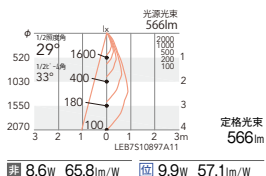

非調光	ERS5593W (白)	¥14,800
非調光	ERS5593B (黒)	¥14,800
位相制御	ERS5614W (白)	¥17,800
位相制御	ERS5614B (黒)	¥17,800

非	ERS5594W (白)	¥14,800
非	ERS5594B (黒)	¥14,800
位	ERS5615W (白)	¥17,800
位	ERS5615B (黒)	¥17,800