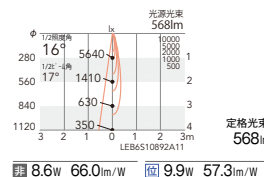

反射板外觀の指定色塗装も特注にて承ります。

4000K (ナチュラルホワイト) Ra93

非調光	ERS5579W (白)	¥14,800
非調光	ERS5579B (黒)	¥14,800
位相制御	ERS5600W (白)	¥17,800
位相制御	ERS5600B (黒)	¥17,800

3500K (温白色) Ra93

非	ERS5580W (白)	¥14,800
非	ERS5580B (黒)	¥14,800
位	ERS5601W (白)	¥17,800
位	ERS5601B (黒)	¥17,800

3000K (電球色) Ra93

非	ERS5581W (白)	¥14,800
非	ERS5581B (黒)	¥14,800
位	ERS5602W (白)	¥17,800
位	ERS5602B (黒)	¥17,800

非調光	ERS5586W (白)	¥14,800
非調光	ERS5586B (黒)	¥14,800
位相制御	ERS5607W (白)	¥17,800
位相制御	ERS5607B (黒)	¥17,800

非	ERS5587W (白)	¥14,800
非	ERS5587B (黒)	¥14,800
位	ERS5608W (白)	¥17,800
位	ERS5608B (黒)	¥17,800

非	ERS5588W (白)	¥14,800
非	ERS5588B (黒)	¥14,800
位	ERS5609W (白)	¥17,800
位	ERS5609B (黒)	¥17,800

非調光	ERS5593W (白)	¥14,800
非調光	ERS5593B (黒)	¥14,800
位相制御	ERS5614W (白)	¥17,800
位相制御	ERS5614B (黒)	¥17,800

非	ERS5594W (白)	¥14,800
非	ERS5594B (黒)	¥14,800
位	ERS5615W (白)	¥17,800
位	ERS5615B (黒)	¥17,800

非	ERS5595W (白)	¥14,800
非	ERS5595B (黒)	¥14,800
位	ERS5616W (白)	¥17,800
位	ERS5616B (黒)	¥17,800

OPTION **NEW**

非調光 位相制御

この紙面に掲載の全商品の価格には、消費税は含まれておりません。
巻末の「カタログガイド」に記載されている内容をご確認の上、ご使用願います。
※製品を安全にお使いいただくために、巻末の「ご使用上の注意」P.872」及び「仕様図」「取扱説明書」を必ずご確認ください。

※一般屋内専用です。湿気・水気のある所や油飛沫・塵埃などがある場所ではご使用に耐えられない場合がございます。
照明器具には寿命があります。設置して8~10年経つと、外観に異常がなくても内部の劣化は進行しています。点検・交換してください。