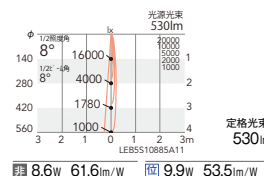

3000K (電球色) Ra93

非	ERS5581W (白)	¥14,800
非	ERS5581B (黒)	¥14,800
位	ERS5602W (白)	¥17,800
位	ERS5602B (黒)	¥17,800