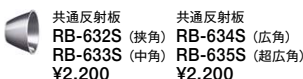

OPTION **NEW**

非調光 位相制御

この紙面に掲載の全商品の価格には、消費税は含まれておりません。
巻末の「カタログガイド」に記載されている内容をご確認の上、ご使用願います。
※製品を安全にお使いいただくために、巻末の「ご使用上の注意」P.872」及び「仕様図」「取扱説明書」を必ずご確認ください。

※一般屋内専用です。湿気・水気のある所や油飛沫・塵埃などがある場所ではご使用に耐えられない場合がございます。
照明器具には寿命があります。設置して8~10年経つと、外観に異常がなくても内部の劣化は進行しています。点検・交換してください。