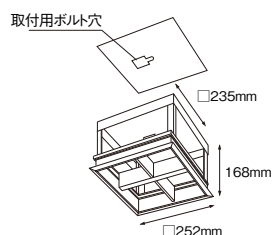

4灯用 (2x2) ハウジング

240

B-667WA ¥18,000

(灯体ユニット別)
枠/コーン: アルミ (白艶消)

B-667BA ¥18,000

(灯体ユニット別)
枠: アルミ (白艶消)
コーン: アルミ (黒艶消)

アルミ
重: 1.0kg
灯体ユニット別売
専用電源ユニットは埋込穴より挿入可能
取付ボルト施工専用
組合せいただく灯体はP.289~293の中より
お選びください