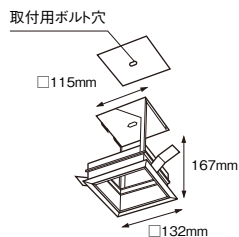

専用ハウジング

1灯用ハウジング

120

B-664WA ¥7,500

(灯体ユニット別)
枠/コーン: アルミ (白艶消)

B-664BA ¥7,500

(灯体ユニット別)
枠: アルミ (白艶消)
コーン: アルミ (黒艶消)

アルミ
重: 0.4kg
灯体ユニット別売
専用電源ユニットは埋込穴より挿入可能
壁付時は取付ボルトにて施工してください
組合せいただく灯体はP.289~293の中より
お選びください