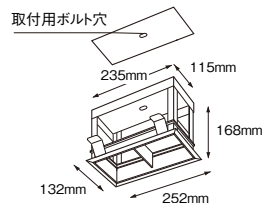

2灯用ハウジング

120x240

B-665WA ¥11,500

(灯体ユニット別)
枠/コーン: アルミ (白艶消)

B-665BA ¥11,500

(灯体ユニット別)
枠: アルミ (白艶消)
コーン: アルミ (黒艶消)

アルミ
重: 0.6kg
灯体ユニット別売
専用電源ユニットは埋込穴より挿入可能
壁付時は取付ボルトにて施工してください
組合せいただく灯体はP.289~293の中より
お選びください