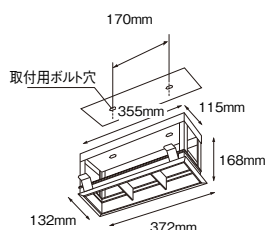

3灯用ハウジング

120x360

B-666WA ¥14,500

(灯体ユニット別)
枠/コーン: アルミ (白艶消)

B-666BA ¥14,500

(灯体ユニット別)
枠: アルミ (白艶消)
コーン: アルミ (黒艶消)

アルミ
重: 0.8kg
灯体ユニット別売
専用電源ユニットは埋込穴より挿入可能
壁付時は取付ボルトにて施工してください
組合せいただく灯体はP.289~293の中より
お選びください