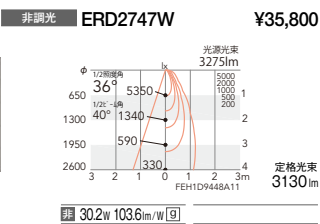

セラメタプレミアS 70W 器具相当 Rs-18

V Free 100-242 45° 355° 断熱施工不可 LED光源寿命 40,000時間 特許登録済

LEDモジュール  
 枠: アルミダイキャスト (白艶消)  
 コーン: アルミダイキャスト  
 電源ユニット付  
 電源ユニット別梱包  
 断熱施工不可  
 調光不可

消費電力  
 約 30.2W [100-242V]

電源ユニット  
 265mm width  
 重量: 1.7kg

4000K (ナチュラルホワイト) Ra85

3500K (温白色) Ra85

3000K (電球色) Ra85

11°  
 [ビーム角 12°]  
 狭角配光

19°  
 [ビーム角 19°]  
 ナローミドル配光

22°  
 [ビーム角 23°]  
 中角配光

36°  
 [ビーム角 40°]  
 広角配光

非調光 ○ 工場在庫品: 標準納期 受注後7日前後 (詳細はお問い合わせください) [9] グリーン購入法対象機種適合品