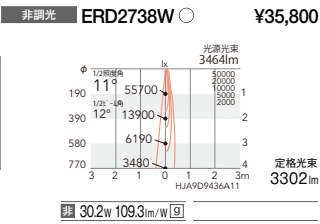

セラメタプレミアS 70W 器具相当 Rs-18

V Free 100-242 45° 355° 断熱施工不可 LED光源寿命 40,000時間 特許登録済

LEDモジュール  
 枠: アルミダイキャスト (白艶消)  
 コーン: アルミダイキャスト  
 電源ユニット付  
 電源ユニット別梱包  
 断熱施工不可  
 調光不可

消費電力  
 約 30.2W [100-242V]

電源ユニット  
 265mm width  
 重量: 1.7kg

4000K (ナチュラルホワイト) Ra85

3500K (温白色) Ra85

3000K (電球色) Ra85

11°  
 [ビーム角 12°]  
 狭角配光

19°  
 [ビーム角 19°]  
 ナローミドル配光

22°  
 [ビーム角 23°]  
 中角配光

36°  
 [ビーム角 40°]  
 広角配光

非調光 ○ 工場在庫品: 標準納期 受注後7日前後 (詳細はお問い合わせください) [9] グリーン購入法対象機種適合品