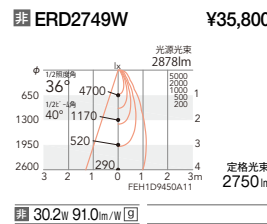

セラメタプレミアS 70W 器具相当 Rs-18

V Free 100-242 45° 355° 断熱施工不可 LED光源寿命 40,000時間 特許登録済

LEDモジュール  
 枠: アルミダイキャスト (白艶消)  
 コーン: アルミダイキャスト  
 電源ユニット付  
 電源ユニット別梱包  
 断熱施工不可  
 調光不可

消費電力  
 約 30.2W [100-242V]

電源ユニット  
 265mm width  
 重量: 1.7kg

4000K (ナチュラルホワイト) Ra85

3500K (温白色) Ra85

3000K (電球色) Ra85

11°  
 [ビーム角 12°]  
 狭角配光

19°  
 [ビーム角 19°]  
 ナローミドル配光

22°  
 [ビーム角 23°]  
 中角配光

36°  
 [ビーム角 40°]  
 広角配光

非調光 ○ 工場在庫品: 標準納期 受注後7日前後 (詳細はお問い合わせください) [9] グリーン購入法対象機種適合品