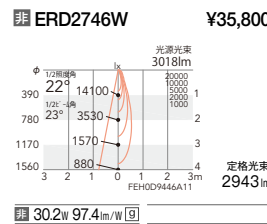

セラメタプレミアS 70W 器具相当 Rs-18

V Free 100-242 45° 355° 断熱施工不可 LED光源寿命 40,000時間 特許登録済

LEDモジュール  
 枠: アルミダイキャスト (白艶消)  
 コーン: アルミダイキャスト  
 電源ユニット付  
 電源ユニット別梱包  
 断熱施工不可  
 調光不可

消費電力  
 約 30.2W [100-242V]

電源ユニット  
 265mm width  
 重量: 1.7kg

4000K (ナチュラルホワイト) Ra85

3500K (温白色) Ra85

3000K (電球色) Ra85

11°  
 [ビーム角 12°]  
 狭角配光

19°  
 [ビーム角 19°]  
 ナローミドル配光

22°  
 [ビーム角 23°]  
 中角配光

36°  
 [ビーム角 40°]  
 広角配光

非調光 ○ 工場在庫品: 標準納期 受注後7日前後 (詳細はお問い合わせください) [9] グリーン購入法対象機種適合品