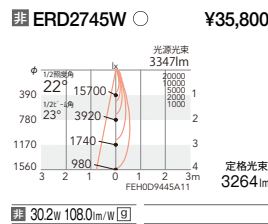

セラメタプレミアS 70W 器具相当 Rs-18

V Free 100-242 45° 355° 断熱施工不可 LED光源寿命 40,000時間 特許登録済

LEDモジュール  
 枠: アルミダイキャスト (白艶消)  
 コーン: アルミダイキャスト  
 電源ユニット付  
 電源ユニット別梱包  
 断熱施工不可  
 調光不可

消費電力  
 約 30.2W [100-242V]

電源ユニット  
 265mm width  
 重量: 1.7kg

4000K (ナチュラルホワイト) Ra85

3500K (温白色) Ra85

3000K (電球色) Ra85

11°  
 [ビーム角 12°]  
 狭角配光

19°  
 [ビーム角 19°]  
 ナローミドル配光

22°  
 [ビーム角 23°]  
 中角配光

36°  
 [ビーム角 40°]  
 広角配光

非調光 ○ 工場在庫品: 標準納期 受注後7日前後 (詳細はお問い合わせください) [9] グリーン購入法対象機種適合品