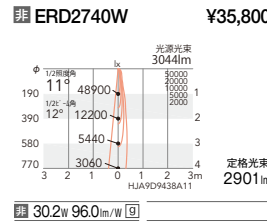

セラメタプレミアS 70W 器具相当 Rs-18

V Free 100-242 45° 355° 断熱施工不可 LED光源寿命 40,000時間 特許登録済

LEDモジュール  
 枠: アルミダイキャスト (白艶消)  
 コーン: アルミダイキャスト  
 電源ユニット付  
 電源ユニット別梱包  
 断熱施工不可  
 調光不可

消費電力  
 約 30.2W [100-242V]

電源ユニット  
 265mm width  
 重量: 1.7kg

4000K (ナチュラルホワイト) Ra85

3500K (温白色) Ra85

3000K (電球色) Ra85

11°  
 [ビーム角 12°]  
 狭角配光

19°  
 [ビーム角 19°]  
 ナローミドル配光

22°  
 [ビーム角 23°]  
 中角配光

36°  
 [ビーム角 40°]  
 広角配光

非調光 ○ 工場在庫品: 標準納期 受注後7日前後 (詳細はお問い合わせください) [9] グリーン購入法対象機種適合品