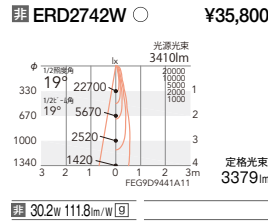

セラメタプレミアS 70W 器具相当 Rs-18

V Free 100-242 45° 355° 断熱施工不可 LED光源寿命 40,000時間 特許登録済

LEDモジュール  
 枠: アルミダイキャスト (白艶消)  
 コーン: アルミダイキャスト  
 電源ユニット付  
 電源ユニット別梱包  
 断熱施工不可  
 調光不可

消費電力  
 約 30.2W [100-242V]

電源ユニット  
 265mm width  
 重量: 1.7kg

4000K (ナチュラルホワイト) Ra85

3500K (温白色) Ra85

3000K (電球色) Ra85

11°  
 [ビーム角 12°]  
 狭角配光

19°  
 [ビーム角 19°]  
 ナローミドル配光

22°  
 [ビーム角 23°]  
 中角配光

36°  
 [ビーム角 40°]  
 広角配光

非調光 ○ 工場在庫品: 標準納期 受注後7日前後 (詳細はお問い合わせください) [9] グリーン購入法対象機種適合品