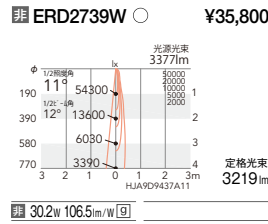

セラメタプレミアS 70W 器具相当 Rs-18

V Free 100-242 45° 355° 断熱施工不可 LED光源寿命 40,000時間 特許登録済

LEDモジュール  
 枠: アルミダイキャスト (白艶消)  
 コーン: アルミダイキャスト  
 電源ユニット付  
 電源ユニット別梱包  
 断熱施工不可  
 調光不可

消費電力  
 約 30.2W [100-242V]

電源ユニット  
 265mm width  
 重量: 1.7kg

4000K (ナチュラルホワイト) Ra85

3500K (温白色) Ra85

3000K (電球色) Ra85

11°  
 [ビーム角 12°]  
 狭角配光

19°  
 [ビーム角 19°]  
 ナローミドル配光

22°  
 [ビーム角 23°]  
 中角配光

36°  
 [ビーム角 40°]  
 広角配光

非調光 ○ 工場在庫品: 標準納期 受注後7日前後 (詳細はお問い合わせください) [9] グリーン購入法対象機種適合品