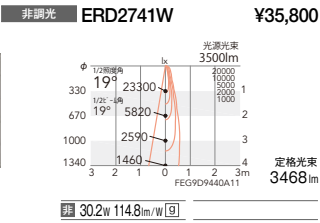

セラメタプレミアS 70W 器具相当 Rs-18

V Free 100-242 45° 355° 断熱施工不可 LED光源寿命 40,000時間 特許登録済

LEDモジュール  
 枠: アルミダイキャスト (白艶消)  
 コーン: アルミダイキャスト  
 電源ユニット付  
 電源ユニット別梱包  
 断熱施工不可  
 調光不可

消費電力  
 約 30.2W [100-242V]

電源ユニット  
 265mm width  
 重量: 1.7kg

4000K (ナチュラルホワイト) Ra85

3500K (温白色) Ra85

3000K (電球色) Ra85

11°  
 [ビーム角 12°]  
 狭角配光

19°  
 [ビーム角 19°]  
 ナローミドル配光

22°  
 [ビーム角 23°]  
 中角配光

36°  
 [ビーム角 40°]  
 広角配光

非調光 ○ 工場在庫品: 標準納期 受注後7日前後 (詳細はお問い合わせください) [9] グリーン購入法対象機種適合品