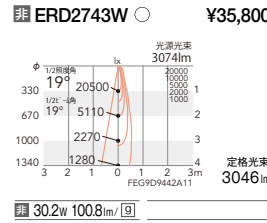

セラメタプレミアS 70W 器具相当 Rs-18

V Free 100-242 45° 355° 断熱施工不可 LED光源寿命 40,000時間 特許登録済

LEDモジュール  
 枠: アルミダイキャスト (白艶消)  
 コーン: アルミダイキャスト  
 電源ユニット付  
 電源ユニット別梱包  
 断熱施工不可  
 調光不可

消費電力  
 約 30.2W [100-242V]

電源ユニット  
 265mm width  
 重量: 1.7kg

4000K (ナチュラルホワイト) Ra85

3500K (温白色) Ra85

3000K (電球色) Ra85

11°  
 [ビーム角 12°]  
 狭角配光

19°  
 [ビーム角 19°]  
 ナローミドル配光

22°  
 [ビーム角 23°]  
 中角配光

36°  
 [ビーム角 40°]  
 広角配光

非調光 ○ 工場在庫品: 標準納期 受注後7日前後 (詳細はお問い合わせください) [9] グリーン購入法対象機種適合品