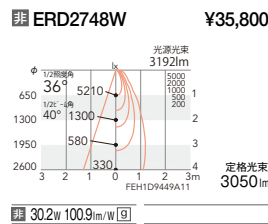

セラメタプレミアS 70W 器具相当 Rs-18

V Free 100-242 45° 355° 断熱施工不可 LED光源寿命 40,000時間 特許登録済

LEDモジュール  
 枠: アルミダイキャスト (白艶消)  
 コーン: アルミダイキャスト  
 電源ユニット付  
 電源ユニット別梱包  
 断熱施工不可  
 調光不可

消費電力  
 約 30.2W [100-242V]

電源ユニット  
 265mm width  
 重量: 1.7kg

4000K (ナチュラルホワイト) Ra85

3500K (温白色) Ra85

3000K (電球色) Ra85

11°  
 [ビーム角 12°]  
 狭角配光

19°  
 [ビーム角 19°]  
 ナローミドル配光

22°  
 [ビーム角 23°]  
 中角配光

36°  
 [ビーム角 40°]  
 広角配光

非調光 ○ 工場在庫品: 標準納期 受注後7日前後 (詳細はお問い合わせください) [9] グリーン購入法対象機種適合品