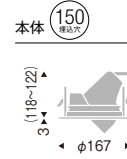

セラメタプレミアS 70W 器具相当 Rs-18

V Free 100-242 45° 355° 断熱施工不可 LED光源寿命 40,000時間 特許登録済

LEDモジュール  
 枠: アルミダイキャスト (白艶消)  
 コーン: アルミダイキャスト  
 電源ユニット付  
 電源ユニット別梱包  
 断熱施工不可  
 調光不可

消費電力  
 約 30.2W [100-242V]

電源ユニット  
 265mm width  
 重量: 1.7kg