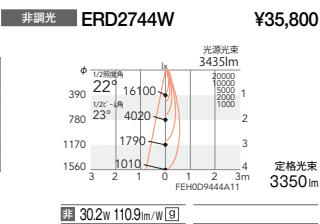

セラメタプレミアS 70W 器具相当 Rs-18

V Free 100-242 45° 355° 断熱施工不可 LED光源寿命 40,000時間 特許登録済

LEDモジュール  
 枠: アルミダイキャスト (白艶消)  
 コーン: アルミダイキャスト  
 電源ユニット付  
 電源ユニット別梱包  
 断熱施工不可  
 調光不可

消費電力  
 約 30.2W [100-242V]

電源ユニット  
 265mm width  
 重量: 1.7kg

4000K (ナチュラルホワイト) Ra85

3500K (温白色) Ra85

3000K (電球色) Ra85

11°  
 [ビーム角 12°]  
 狭角配光

19°  
 [ビーム角 19°]  
 ナローミドル配光

22°  
 [ビーム角 23°]  
 中角配光

36°  
 [ビーム角 40°]  
 広角配光

非調光 ○ 工場在庫品: 標準納期 受注後7日前後 (詳細はお問い合わせください) [9] グリーン購入法対象機種適合品