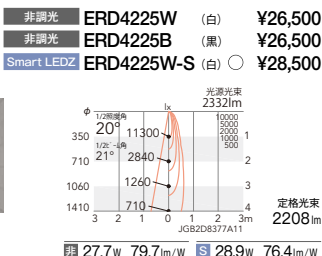

[ビーム角 17°]

狭角配光 (反射板制御)

20°

[ビーム角 21°]

中角配光

29°

[ビーム角 30°]

広角配光

60°

[ビーム角 74°]

超広角配光

■ 非調光 ■ Smart LEDZ 無調光 ○ 工場在庫品:標準納期 受注後7日前後 (詳細はお問い合わせください) [G] グリーン購入法対象機種適合品

弊社商品の器具不点灯などの故障に対し、3年間の無償保証に加え、2年間の無償提供させていただきます。(一部の対象商品は、5年間の無償提供。)詳しくはP.85Bをご確認ください。

特別な記載のないものは、写真方向以外の取付けはできません。掲載されている一部の画像やデータは色や明るさを表現したシミュレーションです。実際と仕様が異なる場合がありますのでご了承ください。