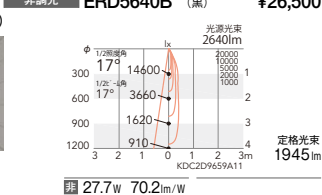

[ビーム角 17°]

狭角配光 (反射板制御)

20°

[ビーム角 21°]

中角配光

29°

[ビーム角 30°]

広角配光