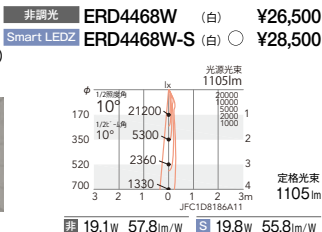

10°

[ビーム角 10°]

狭角配光 (反射板制御) [1400TYPE]