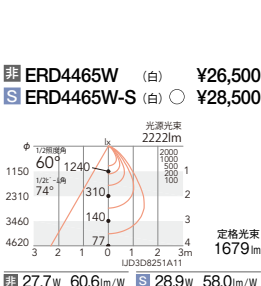

60°

[ビーム角 74°]

超広角配光

■ 非調光 ■ Smart LEDZ 無調光 ○ 工場在庫品:標準納期 受注後7日前後 (詳細はお問い合わせください) [G] グリーン購入法対象機種適合品

弊社商品の器具不点灯などの故障に対し、3年間の無償保証に加え、2年間の無償提供させていただきます。(一部の対象商品は、5年間の無償提供。)詳しくはP.85Bをご確認ください。

特別な記載のないものは、写真方向以外の取付けはできません。掲載されている一部の画像やデータは色や明るさを表現したシミュレーションです。実際と仕様が異なる場合がありますのでご了承ください。

発売予定商品イメージ仕様については、開発中であるため最終仕様とは異なる場合がございます。ご了承ください。LED素子は白熱灯・蛍光灯などの一般光源に比べ、ラックがあるため発光色、明るさが異なる場合がありますのでご了承ください。