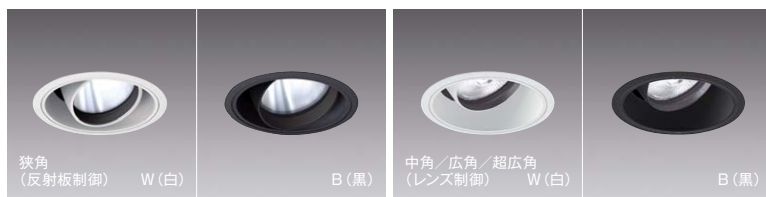

125埋込穴 **ユニバーサルダウンライト**  
LEDZ ARCHI series

● CDM-TC 70W 器具相当  
2400TYPE

LEDモジュール  
枠：アルミダイキャスト  
コーン：アルミダイキャスト  
電源ユニット付  
電源ユニット別梱包  
断熱施工不可  
LED交換不可

消費電力  
■ 27.7W [100-242V]  
[1400TYPE : 19.1W]  
■ 28.9W [100-242V]  
[1400TYPE : 19.8W]

特注対応  
ラインナップ以外の指定色塗装や配光・光色の組み合わせも特注にて承ります。詳しくはお問い合わせください。

4200K アルル ホワイト Ra95

3500K アルル ホワイト Ra95

3000K アルル ホワイト Ra95

10°

[ビーム角 10°]

狭角配光 (反射板制御) [1400TYPE]

17°