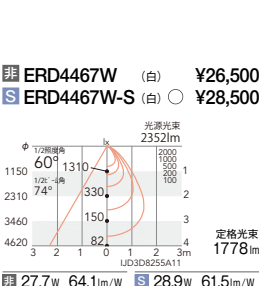

60°

[ビーム角 74°]

超広角配光

■ 非調光 ■ Smart LEDZ 無調光 ○ 工場在庫品:標準納期 受注後7日前後 (詳細はお問い合わせください) [G] グリーン購入法対象機種適合品

弊社商品の器具不点灯などの故障に対し、3年間の無償保証に加え、2年間の無償提供させていただきます。(一部の対象商品は、5年間の無償提供。)詳しくはP.85Bをご確認ください。

特別な記載のないものは、写真方向以外の取付けはできません。掲載されている一部の画像やデータは色や明るさを表現したシミュレーションです。実際と仕様が異なる場合がありますのでご了承ください。

発売予定商品イメージ仕様については、開発中であるため最終仕様とは異なる場合がございます。ご了承ください。LED素子は白熱灯・蛍光灯などの一般光源に比べ、ラックがあるため発光色、明るさが異なる場合がありますのでご了承ください。