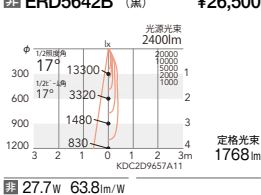

[ビーム角 17°]

狭角配光 (反射板制御)

20°

[ビーム角 21°]

中角配光

29°

[ビーム角 30°]

広角配光