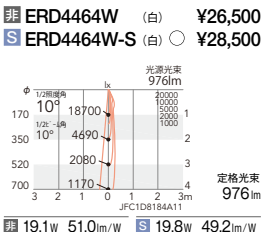

10°

[ビーム角 10°]

狭角配光 (反射板制御) [1400TYPE]