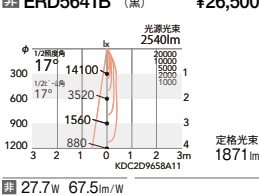

[ビーム角 17°]

狭角配光 (反射板制御)

20°

[ビーム角 21°]

中角配光

29°

[ビーム角 30°]

広角配光