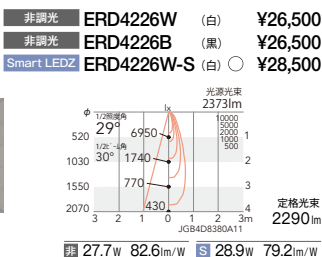

[ビーム角 17°]

狭角配光 (反射板制御)

20°

[ビーム角 21°]

中角配光

29°

[ビーム角 30°]

広角配光

60°

[ビーム角 74°]

超広角配光

■ 非調光 ■ Smart LEDZ 無調光 ○ 工場在庫品:標準納期 受注後7日前後 (詳細はお問い合わせください) [G] グリーン購入法対象機種適合品

弊社商品の器具不点灯などの故障に対し、3年間の無償保証に加え、2年間の無償提供させていただきます。(一部の対象商品は、5年間の無償提供。)詳しくはP.85Bをご確認ください。

特別な記載のないものは、写真方向以外の取付けはできません。掲載されている一部の画像やデータは色や明るさを表現したシミュレーションです。実際と仕様が異なる場合がありますのでご了承ください。