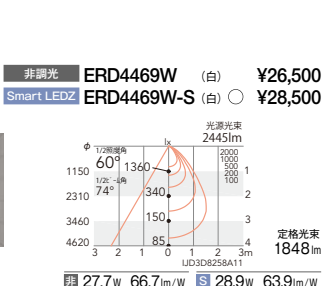

[ビーム角 17°]

狭角配光 (反射板制御)

20°

[ビーム角 21°]

中角配光

29°

[ビーム角 30°]

広角配光

60°

[ビーム角 74°]

超広角配光

■ 非調光 ■ Smart LEDZ 無調光 ○ 工場在庫品:標準納期 受注後7日前後 (詳細はお問い合わせください) [G] グリーン購入法対象機種適合品

弊社商品の器具不点灯などの故障に対し、3年間の無償保証に加え、2年間の無償提供させていただきます。(一部の対象商品は、5年間の無償提供。)詳しくはP.85Bをご確認ください。

特別な記載のないものは、写真方向以外の取付けはできません。掲載されている一部の画像やデータは色や明るさを表現したシミュレーションです。実際と仕様が異なる場合がありますのでご了承ください。