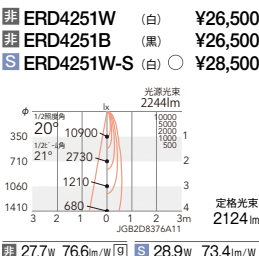

[ビーム角 17°]

狭角配光 (反射板制御)

20°

[ビーム角 21°]

中角配光

29°

[ビーム角 30°]

広角配光