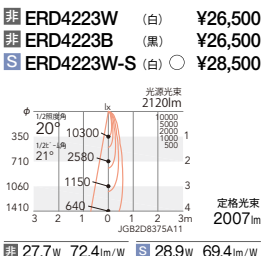

[ビーム角 17°]

狭角配光 (反射板制御)

20°

[ビーム角 21°]

中角配光

29°

[ビーム角 30°]

広角配光