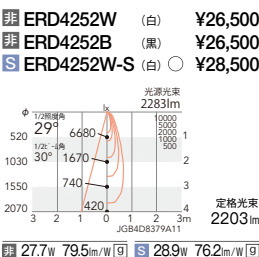

[ビーム角 17°]

狭角配光 (反射板制御)

20°

[ビーム角 21°]

中角配光

29°

[ビーム角 30°]

広角配光