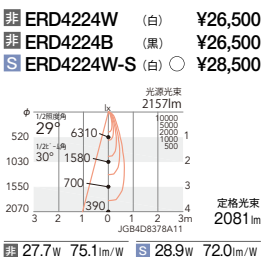

[ビーム角 17°]

狭角配光 (反射板制御)

20°

[ビーム角 21°]

中角配光

29°

[ビーム角 30°]

広角配光