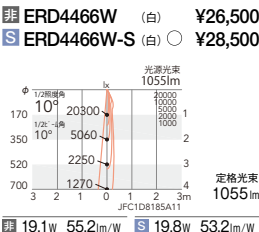

10°

[ビーム角 10°]

狭角配光 (反射板制御) [1400TYPE]