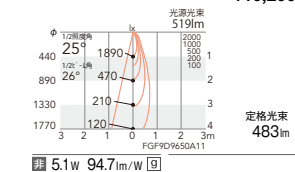

ERD2787W+ RA-601FA
セット価格 ¥12,000

ERD2787W+ RA-602FA
セット価格 ¥12,000

64° (63°)

ビーム角
99°(101°)
白熱球
100W形
器具相当

ERD2803W+ RA-601FBA
セット価格 ¥11,500

ERD2803W+ RA-602FBA
セット価格 ¥11,500

ERD2787W+ RA-601FBA
セット価格 ¥11,300

ERD2787W+ RA-602FBA
セット価格 ¥11,300

Disk 75

25° (24°)

ビーム角
26°
白熱球
60W形
器具相当

4000K (ナチュラルホワイト) Ra85/82

ERD2803W+ RA-605MA
セット価格 ¥10,200

3000K (電球色) Ra85/82

ERD2803W+ RA-606MA
セット価格 ¥10,200

4000K (ナチュラルホワイト) Ra85/82

ERD2787W+ RA-605MA
セット価格 ¥10,000

3000K (電球色) Ra85/82

ERD2787W+ RA-606MA
セット価格 ¥10,000

59°

ビーム角
82°
白熱球
60/50W形
器具相当

ERD2803W+ RA-605FA
セット価格 ¥10,200

ERD2803W+ RA-606FA
セット価格 ¥10,200