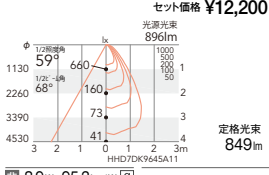

¥3,500 (LEDランプ別売)
¥4,500 (LEDランプ別売)
¥3,800 (LEDランプ別売)
¥3,800 (LEDランプ別売)

Disk 100

22° (23°)

ビーム角
23°(24°)
白熱球
100/80W形
器具相当

4000K (ナチュラルホワイト) Ra85/82

ERD2803W+ RA-601MA
セット価格 ¥12,200

3000K (電球色) Ra85/82

ERD2803W+ RA-602MA
セット価格 ¥12,200

4000K (ナチュラルホワイト) Ra85/82

ERD2787W+ RA-601MA
セット価格 ¥12,000

3000K (電球色) Ra85/82

ERD2787W+ RA-602MA
セット価格 ¥12,000

59°

ビーム角
68°
白熱球
100/80W形
器具相当

ERD2803W+ RA-601FA
セット価格 ¥12,200

ERD2803W+ RA-602FA
セット価格 ¥12,200

ERD2787W+ RA-601FA
セット価格 ¥12,000

ERD2787W+ RA-602FA
セット価格 ¥12,000

64° (63°)

ビーム角
99°(101°)
白熱球
100W形
器具相当

ERD2803W+ RA-601FBA
セット価格 ¥11,500

ERD2803W+ RA-602FBA
セット価格 ¥11,500

ERD2787W+ RA-601FBA
セット価格 ¥11,300