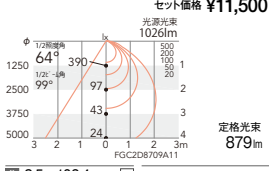

4000K (ナチュラルホワイト) Ra85/82

ERD2787W+ RA-601MA
セット価格 ¥12,000

3000K (電球色) Ra85/82

ERD2787W+ RA-602MA
セット価格 ¥12,000

59°

ビーム角
68°
白熱球
100/80W形
器具相当

ERD2803W+ RA-601FA
セット価格 ¥12,200

ERD2803W+ RA-602FA
セット価格 ¥12,200

ERD2787W+ RA-601FA
セット価格 ¥12,000

ERD2787W+ RA-602FA
セット価格 ¥12,000

64° (63°)

ビーム角
99°(101°)
白熱球
100W形
器具相当

ERD2803W+ RA-601FBA
セット価格 ¥11,500

ERD2803W+ RA-602FBA
セット価格 ¥11,500

ERD2787W+ RA-601FBA
セット価格 ¥11,300

ERD2787W+ RA-602FBA
セット価格 ¥11,300

Disk 75

25° (24°)

ビーム角
26°
白熱球
60W形
器具相当

4000K (ナチュラルホワイト) Ra85/82

ERD2803W+ RA-605MA
セット価格 ¥10,200

3000K (電球色) Ra85/82

ERD2803W+ RA-606MA
セット価格 ¥10,200