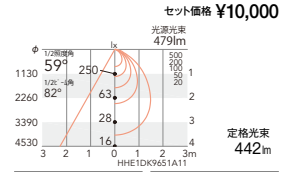

ERD2787W+ RA-602FBA
セット価格 ¥11,300

Disk 75

25° (24°)

ビーム角
26°
白熱球
60W形
器具相当

4000K (ナチュラルホワイト) Ra85/82

ERD2803W+ RA-605MA
セット価格 ¥10,200

3000K (電球色) Ra85/82

ERD2803W+ RA-606MA
セット価格 ¥10,200

4000K (ナチュラルホワイト) Ra85/82

ERD2787W+ RA-605MA
セット価格 ¥10,000

3000K (電球色) Ra85/82

ERD2787W+ RA-606MA
セット価格 ¥10,000

59°

ビーム角
82°
白熱球
60/50W形
器具相当

ERD2803W+ RA-605FA
セット価格 ¥10,200

ERD2803W+ RA-606FA
セット価格 ¥10,200

ERD2787W+ RA-605FA
セット価格 ¥10,000

ERD2787W+ RA-606FA
セット価格 ¥10,000

64°

ビーム角
101°(102°)
白熱球
80/60W形
器具相当

ERD2803W+ RA-605FBA
セット価格 ¥9,500

ERD2803W+ RA-606FBA
セット価格 ¥9,500

ERD2787W+ RA-605FBA
セット価格 ¥9,300

ERD2787W+ RA-606FBA
セット価格 ¥9,300