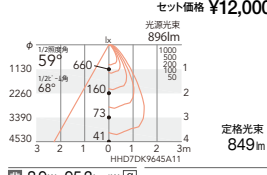

¥3,500 (LEDランプ別売)
¥4,500 (LEDランプ別売)
¥3,800 (LEDランプ別売)
¥3,800 (LEDランプ別売)

Disk 100

22° (23°)

ビーム角
23°(24°)
白熱球
100/80W形
器具相当

4000K (ナチュラルホワイト) Ra85/82

ERD2803W+ RA-601MA
セット価格 ¥12,200

3000K (電球色) Ra85/82

ERD2803W+ RA-602MA
セット価格 ¥12,200

4000K (ナチュラルホワイト) Ra85/82

ERD2787W+ RA-601MA
セット価格 ¥12,000

3000K (電球色) Ra85/82

ERD2787W+ RA-602MA
セット価格 ¥12,000

59°

ビーム角
68°
白熱球
100/80W形
器具相当

ERD2803W+ RA-601FA
セット価格 ¥12,200

ERD2803W+ RA-602FA
セット価格 ¥12,200

ERD2787W+ RA-601FA
セット価格 ¥12,000

ERD2787W+ RA-602FA
セット価格 ¥12,000

64° (63°)

ビーム角
99°(101°)
白熱球
100W形
器具相当

ERD2803W+ RA-601FBA
セット価格 ¥11,500

ERD2803W+ RA-602FBA
セット価格 ¥11,500

ERD2787W+ RA-601FBA
セット価格 ¥11,300