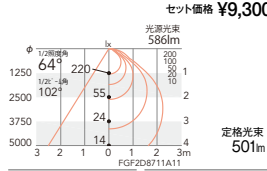

4000K (ナチュラルホワイト) Ra85/82

ERD2787W+ RA-605MA
セット価格 ¥10,000

3000K (電球色) Ra85/82

ERD2787W+ RA-606MA
セット価格 ¥10,000

59°

ビーム角
82°
白熱球
60/50W形
器具相当

ERD2803W+ RA-605FA
セット価格 ¥10,200

ERD2803W+ RA-606FA
セット価格 ¥10,200

ERD2787W+ RA-605FA
セット価格 ¥10,000

ERD2787W+ RA-606FA
セット価格 ¥10,000

64°

ビーム角
101°(102°)
白熱球
80/60W形
器具相当

ERD2803W+ RA-605FBA
セット価格 ¥9,500

ERD2803W+ RA-606FBA
セット価格 ¥9,500

ERD2787W+ RA-605FBA
セット価格 ¥9,300

ERD2787W+ RA-606FBA
セット価格 ¥9,300