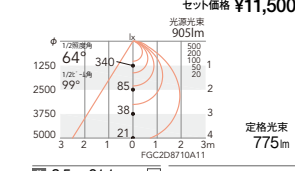

4000K (ナチュラルホワイト) Ra85/82

ERD2787W+ RA-601MA
セット価格 ¥12,000

3000K (電球色) Ra85/82

ERD2787W+ RA-602MA
セット価格 ¥12,000

59°

ビーム角
68°
白熱球
100/80W形
器具相当

ERD2803W+ RA-601FA
セット価格 ¥12,200

ERD2803W+ RA-602FA
セット価格 ¥12,200

ERD2787W+ RA-601FA
セット価格 ¥12,000

ERD2787W+ RA-602FA
セット価格 ¥12,000

64° (63°)

ビーム角
99°(101°)
白熱球
100W形
器具相当

ERD2803W+ RA-601FBA
セット価格 ¥11,500

ERD2803W+ RA-602FBA
セット価格 ¥11,500

ERD2787W+ RA-601FBA
セット価格 ¥11,300

ERD2787W+ RA-602FBA
セット価格 ¥11,300

Disk 75

25° (24°)

ビーム角
26°
白熱球
60W形
器具相当

4000K (ナチュラルホワイト) Ra85/82

ERD2803W+ RA-605MA
セット価格 ¥10,200

3000K (電球色) Ra85/82

ERD2803W+ RA-606MA
セット価格 ¥10,200