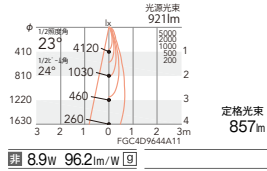

¥3,500 (LEDランプ別売)
¥4,500 (LEDランプ別売)
¥3,800 (LEDランプ別売)
¥3,800 (LEDランプ別売)

Disk 100

22° (23°)

ビーム角
23°(24°)
白熱球
100/80W形
器具相当

4000K (ナチュラルホワイト) Ra85/82

ERD2803W+ RA-601MA
セット価格 ¥12,200

3000K (電球色) Ra85/82

ERD2803W+ RA-602MA
セット価格 ¥12,200

4000K (ナチュラルホワイト) Ra85/82

ERD2787W+ RA-601MA
セット価格 ¥12,000

3000K (電球色) Ra85/82

ERD2787W+ RA-602MA
セット価格 ¥12,000

59°

ビーム角
68°
白熱球
100/80W形
器具相当

ERD2803W+ RA-601FA
セット価格 ¥12,200

ERD2803W+ RA-602FA
セット価格 ¥12,200