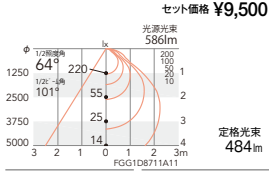

4000K (ナチュラルホワイト) Ra85/82

ERD2787W+ RA-605MA
セット価格 ¥10,000

3000K (電球色) Ra85/82

ERD2787W+ RA-606MA
セット価格 ¥10,000

59°

ビーム角
82°
白熱球
60/50W形
器具相当

ERD2803W+ RA-605FA
セット価格 ¥10,200

ERD2803W+ RA-606FA
セット価格 ¥10,200

ERD2787W+ RA-605FA
セット価格 ¥10,000

ERD2787W+ RA-606FA
セット価格 ¥10,000

64°

ビーム角
101°(102°)
白熱球
80/60W形
器具相当

ERD2803W+ RA-605FBA
セット価格 ¥9,500

ERD2803W+ RA-606FBA
セット価格 ¥9,500

ERD2787W+ RA-605FBA
セット価格 ¥9,300

ERD2787W+ RA-606FBA
セット価格 ¥9,300