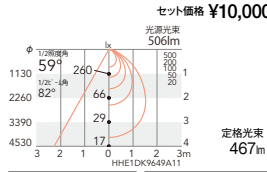

ERD2787W+ RA-602FBA
セット価格 ¥11,300

Disk 75

25° (24°)

ビーム角
26°
白熱球
60W形
器具相当

4000K (ナチュラルホワイト) Ra85/82

ERD2803W+ RA-605MA
セット価格 ¥10,200

3000K (電球色) Ra85/82

ERD2803W+ RA-606MA
セット価格 ¥10,200

4000K (ナチュラルホワイト) Ra85/82

ERD2787W+ RA-605MA
セット価格 ¥10,000

3000K (電球色) Ra85/82

ERD2787W+ RA-606MA
セット価格 ¥10,000

59°

ビーム角
82°
白熱球
60/50W形
器具相当

ERD2803W+ RA-605FA
セット価格 ¥10,200

ERD2803W+ RA-606FA
セット価格 ¥10,200

ERD2787W+ RA-605FA
セット価格 ¥10,000

ERD2787W+ RA-606FA
セット価格 ¥10,000

64°

ビーム角
101°(102°)
白熱球
80/60W形
器具相当

ERD2803W+ RA-605FBA
セット価格 ¥9,500

ERD2803W+ RA-606FBA
セット価格 ¥9,500

ERD2787W+ RA-605FBA
セット価格 ¥9,300

ERD2787W+ RA-606FBA
セット価格 ¥9,300