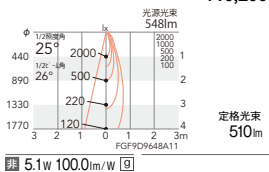

ERD2787W+ RA-601FA
セット価格 ¥12,000

ERD2787W+ RA-602FA
セット価格 ¥12,000

64° (63°)

ビーム角
99°(101°)
白熱球
100W形
器具相当

ERD2803W+ RA-601FBA
セット価格 ¥11,500

ERD2803W+ RA-602FBA
セット価格 ¥11,500

ERD2787W+ RA-601FBA
セット価格 ¥11,300

ERD2787W+ RA-602FBA
セット価格 ¥11,300

Disk 75

25° (24°)

ビーム角
26°
白熱球
60W形
器具相当

4000K (ナチュラルホワイト) Ra85/82

ERD2803W+ RA-605MA
セット価格 ¥10,200

3000K (電球色) Ra85/82

ERD2803W+ RA-606MA
セット価格 ¥10,200

4000K (ナチュラルホワイト) Ra85/82

ERD2787W+ RA-605MA
セット価格 ¥10,000

3000K (電球色) Ra85/82

ERD2787W+ RA-606MA
セット価格 ¥10,000

59°

ビーム角
82°
白熱球
60/50W形
器具相当

ERD2803W+ RA-605FA
セット価格 ¥10,200

ERD2803W+ RA-606FA
セット価格 ¥10,200