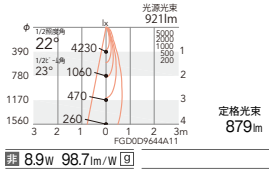

¥3,500 (LEDランプ別売)
¥4,500 (LEDランプ別売)
¥3,800 (LEDランプ別売)
¥3,800 (LEDランプ別売)

Disk 100

22° (23°)

ビーム角
23°(24°)
白熱球
100/80W形
器具相当

4000K (ナチュラルホワイト) Ra85/82

ERD2803W+ RA-601MA
セット価格 ¥12,200

3000K (電球色) Ra85/82

ERD2803W+ RA-602MA
セット価格 ¥12,200

4000K (ナチュラルホワイト) Ra85/82

ERD2787W+ RA-601MA
セット価格 ¥12,000

3000K (電球色) Ra85/82

ERD2787W+ RA-602MA
セット価格 ¥12,000

59°

ビーム角
68°
白熱球
100/80W形
器具相当

ERD2803W+ RA-601FA
セット価格 ¥12,200

ERD2803W+ RA-602FA
セット価格 ¥12,200