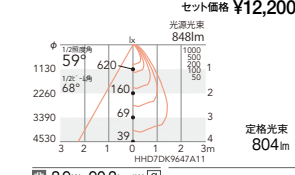

¥3,500 (LEDランプ別売)
¥4,500 (LEDランプ別売)
¥3,800 (LEDランプ別売)
¥3,800 (LEDランプ別売)

Disk 100

22° (23°)

ビーム角
23°(24°)
白熱球
100/80W形
器具相当

4000K (ナチュラルホワイト) Ra85/82

ERD2803W+ RA-601MA
セット価格 ¥12,200

3000K (電球色) Ra85/82

ERD2803W+ RA-602MA
セット価格 ¥12,200

4000K (ナチュラルホワイト) Ra85/82

ERD2787W+ RA-601MA
セット価格 ¥12,000

3000K (電球色) Ra85/82

ERD2787W+ RA-602MA
セット価格 ¥12,000

59°

ビーム角
68°
白熱球
100/80W形
器具相当

ERD2803W+ RA-601FA
セット価格 ¥12,200

ERD2803W+ RA-602FA
セット価格 ¥12,200

ERD2787W+ RA-601FA
セット価格 ¥12,000

ERD2787W+ RA-602FA
セット価格 ¥12,000

64° (63°)

ビーム角
99°(101°)
白熱球
100W形
器具相当

ERD2803W+ RA-601FBA
セット価格 ¥11,500

ERD2803W+ RA-602FBA
セット価格 ¥11,500

ERD2787W+ RA-601FBA
セット価格 ¥11,300