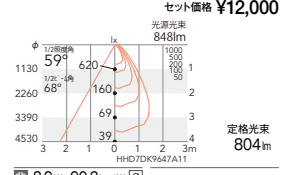

¥3,500 (LEDランプ別売)
¥4,500 (LEDランプ別売)
¥3,800 (LEDランプ別売)
¥3,800 (LEDランプ別売)

Disk 100

22° (23°)

ビーム角
23°(24°)
白熱球
100/80W形
器具相当

4000K (ナチュラルホワイト) Ra85/82

ERD2803W+ RA-601MA
セット価格 ¥12,200

3000K (電球色) Ra85/82

ERD2803W+ RA-602MA
セット価格 ¥12,200

4000K (ナチュラルホワイト) Ra85/82

ERD2787W+ RA-601MA
セット価格 ¥12,000

3000K (電球色) Ra85/82

ERD2787W+ RA-602MA
セット価格 ¥12,000

59°

ビーム角
68°
白熱球
100/80W形
器具相当

ERD2803W+ RA-601FA
セット価格 ¥12,200

ERD2803W+ RA-602FA
セット価格 ¥12,200

ERD2787W+ RA-601FA
セット価格 ¥12,000

ERD2787W+ RA-602FA
セット価格 ¥12,000

64° (63°)

ビーム角
99°(101°)
白熱球
100W形
器具相当

ERD2803W+ RA-601FBA
セット価格 ¥11,500

ERD2803W+ RA-602FBA
セット価格 ¥11,500

ERD2787W+ RA-601FBA
セット価格 ¥11,300