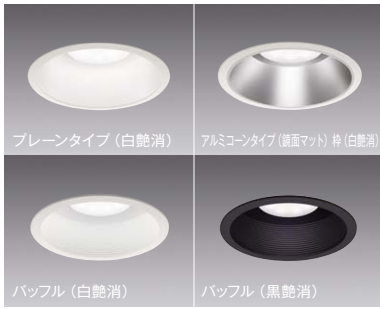

白熱球100/80W形 白熱球80/60/50W形 器具相当
Disk 100/75

LEDZランプ ディスク×1 GX53-1a 別売
調光不可
断熱施工不可

消費電力
DISK100 8.9/8.5W [100V]
DISK75 5.1/5.2W [100V]

本体 150 埋込穴
高さ 109mm
径 φ165mm
重: 1.1kg
(アルミコンタイプ1.2kg)

本体 125 埋込穴
高さ 90mm
径 φ140mm
重: 1.1kg
(アルミコンタイプ1.2kg)

(本体)
ERD2803W (プレーン)
ERD2804W (アルミコン)
ERD2807W (ハッフル 白)
ERD2807B (ハッフル 黒)

¥3,700 (LEDランプ別売)
¥5,500 (LEDランプ別売)
¥4,500 (LEDランプ別売)
¥4,500 (LEDランプ別売)

(本体)
ERD2787W (プレーン)
ERD2788W (アルミコン)
ERD2791W (ハッフル 白)
ERD2791B (ハッフル 黒)