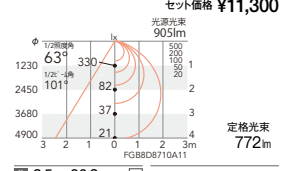

4000K (ナチュラルホワイト) Ra85/82

ERD2787W+ RA-601MA
セット価格 ¥12,000

3000K (電球色) Ra85/82

ERD2787W+ RA-602MA
セット価格 ¥12,000

59°

ビーム角
68°
白熱球
100/80W形
器具相当

ERD2803W+ RA-601FA
セット価格 ¥12,200

ERD2803W+ RA-602FA
セット価格 ¥12,200

ERD2787W+ RA-601FA
セット価格 ¥12,000

ERD2787W+ RA-602FA
セット価格 ¥12,000

64° (63°)

ビーム角
99°(101°)
白熱球
100W形
器具相当

ERD2803W+ RA-601FBA
セット価格 ¥11,500

ERD2803W+ RA-602FBA
セット価格 ¥11,500

ERD2787W+ RA-601FBA
セット価格 ¥11,300

ERD2787W+ RA-602FBA
セット価格 ¥11,300

Disk 75

25° (24°)

ビーム角
26°
白熱球
60W形
器具相当

4000K (ナチュラルホワイト) Ra85/82

ERD2803W+ RA-605MA
セット価格 ¥10,200

3000K (電球色) Ra85/82

ERD2803W+ RA-606MA
セット価格 ¥10,200