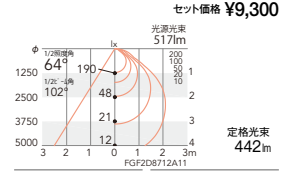

4000K (ナチュラルホワイト) Ra85/82

ERD2787W+ RA-605MA
セット価格 ¥10,000

3000K (電球色) Ra85/82

ERD2787W+ RA-606MA
セット価格 ¥10,000

59°

ビーム角
82°
白熱球
60/50W形
器具相当

ERD2803W+ RA-605FA
セット価格 ¥10,200

ERD2803W+ RA-606FA
セット価格 ¥10,200

ERD2787W+ RA-605FA
セット価格 ¥10,000

ERD2787W+ RA-606FA
セット価格 ¥10,000

64°

ビーム角
101°(102°)
白熱球
80/60W形
器具相当

ERD2803W+ RA-605FBA
セット価格 ¥9,500

ERD2803W+ RA-606FBA
セット価格 ¥9,500

ERD2787W+ RA-605FBA
セット価格 ¥9,300

ERD2787W+ RA-606FBA
セット価格 ¥9,300