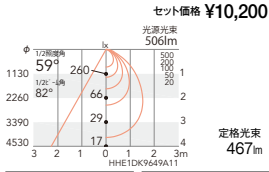

ERD2787W+ RA-602FBA
セット価格 ¥11,300

Disk 75

25° (24°)

ビーム角
26°
白熱球
60W形
器具相当

4000K (ナチュラルホワイト) Ra85/82

ERD2803W+ RA-605MA
セット価格 ¥10,200

3000K (電球色) Ra85/82

ERD2803W+ RA-606MA
セット価格 ¥10,200

4000K (ナチュラルホワイト) Ra85/82

ERD2787W+ RA-605MA
セット価格 ¥10,000

3000K (電球色) Ra85/82

ERD2787W+ RA-606MA
セット価格 ¥10,000

59°

ビーム角
82°
白熱球
60/50W形
器具相当

ERD2803W+ RA-605FA
セット価格 ¥10,200

ERD2803W+ RA-606FA
セット価格 ¥10,200

ERD2787W+ RA-605FA
セット価格 ¥10,000

ERD2787W+ RA-606FA
セット価格 ¥10,000

64°

ビーム角
101°(102°)
白熱球
80/60W形
器具相当

ERD2803W+ RA-605FBA
セット価格 ¥9,500

ERD2803W+ RA-606FBA
セット価格 ¥9,500

ERD2787W+ RA-605FBA
セット価格 ¥9,300

ERD2787W+ RA-606FBA
セット価格 ¥9,300