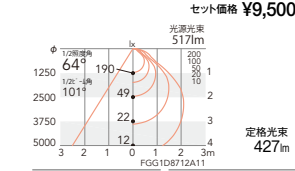

4000K (ナチュラルホワイト) Ra85/82

ERD2787W+ RA-605MA
セット価格 ¥10,000

3000K (電球色) Ra85/82

ERD2787W+ RA-606MA
セット価格 ¥10,000

59°

ビーム角
82°
白熱球
60/50W形
器具相当

ERD2803W+ RA-605FA
セット価格 ¥10,200

ERD2803W+ RA-606FA
セット価格 ¥10,200

ERD2787W+ RA-605FA
セット価格 ¥10,000

ERD2787W+ RA-606FA
セット価格 ¥10,000

64°

ビーム角
101°(102°)
白熱球
80/60W形
器具相当

ERD2803W+ RA-605FBA
セット価格 ¥9,500

ERD2803W+ RA-606FBA
セット価格 ¥9,500

ERD2787W+ RA-605FBA
セット価格 ¥9,300

ERD2787W+ RA-606FBA
セット価格 ¥9,300