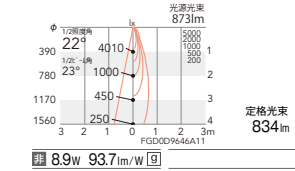

¥3,500 (LEDランプ別売)
¥4,500 (LEDランプ別売)
¥3,800 (LEDランプ別売)
¥3,800 (LEDランプ別売)

Disk 100

22° (23°)

ビーム角
23°(24°)
白熱球
100/80W形
器具相当

4000K (ナチュラルホワイト) Ra85/82

ERD2803W+ RA-601MA
セット価格 ¥12,200

3000K (電球色) Ra85/82

ERD2803W+ RA-602MA
セット価格 ¥12,200

4000K (ナチュラルホワイト) Ra85/82

ERD2787W+ RA-601MA
セット価格 ¥12,000

3000K (電球色) Ra85/82

ERD2787W+ RA-602MA
セット価格 ¥12,000

59°

ビーム角
68°
白熱球
100/80W形
器具相当

ERD2803W+ RA-601FA
セット価格 ¥12,200

ERD2803W+ RA-602FA
セット価格 ¥12,200