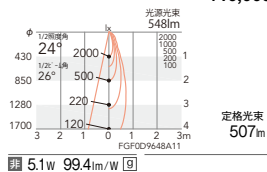

ERD2787W+ RA-601FA
セット価格 ¥12,000

ERD2787W+ RA-602FA
セット価格 ¥12,000

64° (63°)

ビーム角
99°(101°)
白熱球
100W形
器具相当

ERD2803W+ RA-601FBA
セット価格 ¥11,500

ERD2803W+ RA-602FBA
セット価格 ¥11,500

ERD2787W+ RA-601FBA
セット価格 ¥11,300

ERD2787W+ RA-602FBA
セット価格 ¥11,300

Disk 75

25° (24°)

ビーム角
26°
白熱球
60W形
器具相当

4000K (ナチュラルホワイト) Ra85/82

ERD2803W+ RA-605MA
セット価格 ¥10,200

3000K (電球色) Ra85/82

ERD2803W+ RA-606MA
セット価格 ¥10,200

4000K (ナチュラルホワイト) Ra85/82

ERD2787W+ RA-605MA
セット価格 ¥10,000

3000K (電球色) Ra85/82

ERD2787W+ RA-606MA
セット価格 ¥10,000

59°

ビーム角
82°
白熱球
60/50W形
器具相当

ERD2803W+ RA-605FA
セット価格 ¥10,200

ERD2803W+ RA-606FA
セット価格 ¥10,200