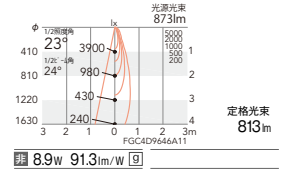

¥3,500 (LEDランプ別売)
¥4,500 (LEDランプ別売)
¥3,800 (LEDランプ別売)
¥3,800 (LEDランプ別売)

Disk 100

22° (23°)

ビーム角
23°(24°)
白熱球
100/80W形
器具相当

4000K (ナチュラルホワイト) Ra85/82

ERD2803W+ RA-601MA
セット価格 ¥12,200

3000K (電球色) Ra85/82

ERD2803W+ RA-602MA
セット価格 ¥12,200

4000K (ナチュラルホワイト) Ra85/82

ERD2787W+ RA-601MA
セット価格 ¥12,000

3000K (電球色) Ra85/82

ERD2787W+ RA-602MA
セット価格 ¥12,000

59°

ビーム角
68°
白熱球
100/80W形
器具相当

ERD2803W+ RA-601FA
セット価格 ¥12,200

ERD2803W+ RA-602FA
セット価格 ¥12,200