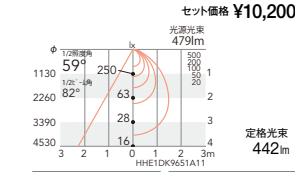

ERD2787W+ RA-602FBA
セット価格 ¥11,300

Disk 75

25° (24°)

ビーム角
26°
白熱球
60W形
器具相当

4000K (ナチュラルホワイト) Ra85/82

ERD2803W+ RA-605MA
セット価格 ¥10,200

3000K (電球色) Ra85/82

ERD2803W+ RA-606MA
セット価格 ¥10,200

4000K (ナチュラルホワイト) Ra85/82

ERD2787W+ RA-605MA
セット価格 ¥10,000

3000K (電球色) Ra85/82

ERD2787W+ RA-606MA
セット価格 ¥10,000

59°

ビーム角
82°
白熱球
60/50W形
器具相当

ERD2803W+ RA-605FA
セット価格 ¥10,200

ERD2803W+ RA-606FA
セット価格 ¥10,200

ERD2787W+ RA-605FA
セット価格 ¥10,000

ERD2787W+ RA-606FA
セット価格 ¥10,000

64°

ビーム角
101°(102°)
白熱球
80/60W形
器具相当

ERD2803W+ RA-605FBA
セット価格 ¥9,500

ERD2803W+ RA-606FBA
セット価格 ¥9,500

ERD2787W+ RA-605FBA
セット価格 ¥9,300

ERD2787W+ RA-606FBA
セット価格 ¥9,300