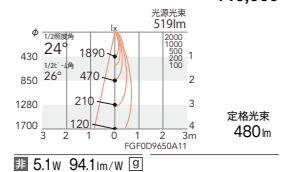

ERD2787W+ RA-601FA
セット価格 ¥12,000

ERD2787W+ RA-602FA
セット価格 ¥12,000

64° (63°)

ビーム角
99°(101°)
白熱球
100W形
器具相当

ERD2803W+ RA-601FBA
セット価格 ¥11,500

ERD2803W+ RA-602FBA
セット価格 ¥11,500

ERD2787W+ RA-601FBA
セット価格 ¥11,300

ERD2787W+ RA-602FBA
セット価格 ¥11,300

Disk 75

25° (24°)

ビーム角
26°
白熱球
60W形
器具相当

4000K (ナチュラルホワイト) Ra85/82

ERD2803W+ RA-605MA
セット価格 ¥10,200

3000K (電球色) Ra85/82

ERD2803W+ RA-606MA
セット価格 ¥10,200

4000K (ナチュラルホワイト) Ra85/82

ERD2787W+ RA-605MA
セット価格 ¥10,000

3000K (電球色) Ra85/82

ERD2787W+ RA-606MA
セット価格 ¥10,000

59°

ビーム角
82°
白熱球
60/50W形
器具相当

ERD2803W+ RA-605FA
セット価格 ¥10,200

ERD2803W+ RA-606FA
セット価格 ¥10,200