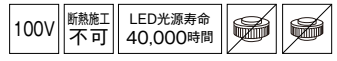

白熱球100/80W形 白熱球80/60/50W形 器具相当
Disk 100/75

LEDZランプ ディスク×1 GX53-1a 別売
調光不可
断熱施工不可

消費電力
DISK100 8.9/8.5W [100V]
DISK75 5.1/5.2W [100V]

本体 150 埋込穴
高さ 109mm
径 φ165mm
重: 1.1kg
(アルミコンタイプ1.2kg)

本体 125 埋込穴
高さ 90mm
径 φ140mm
重: 1.1kg
(アルミコンタイプ1.2kg)