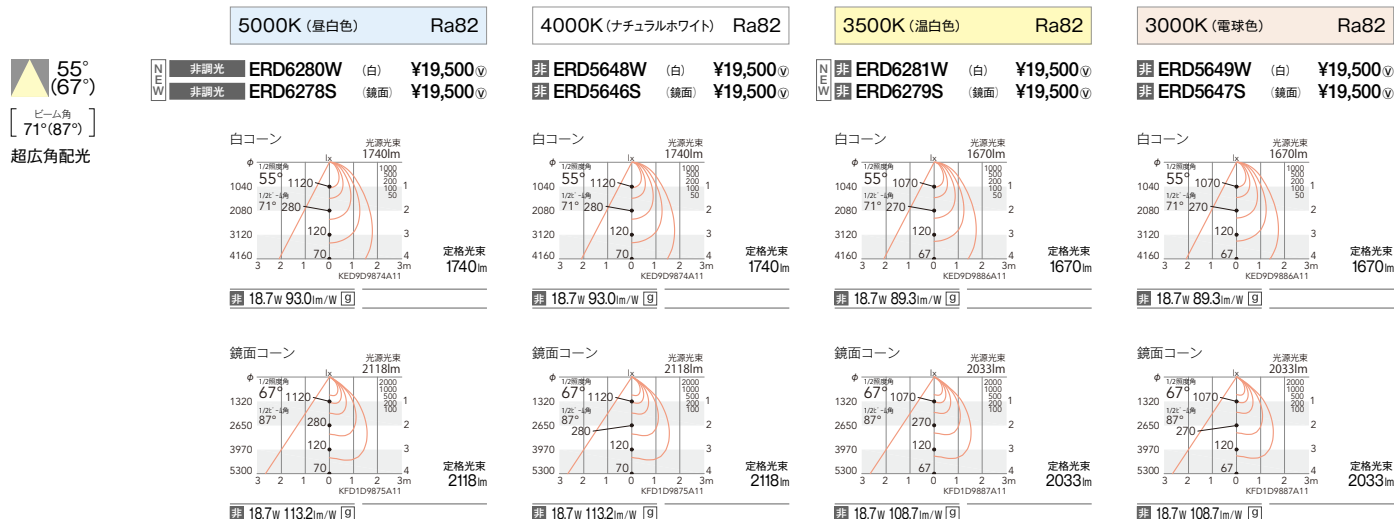

FHT32W×2 器具相当
2000TYPE