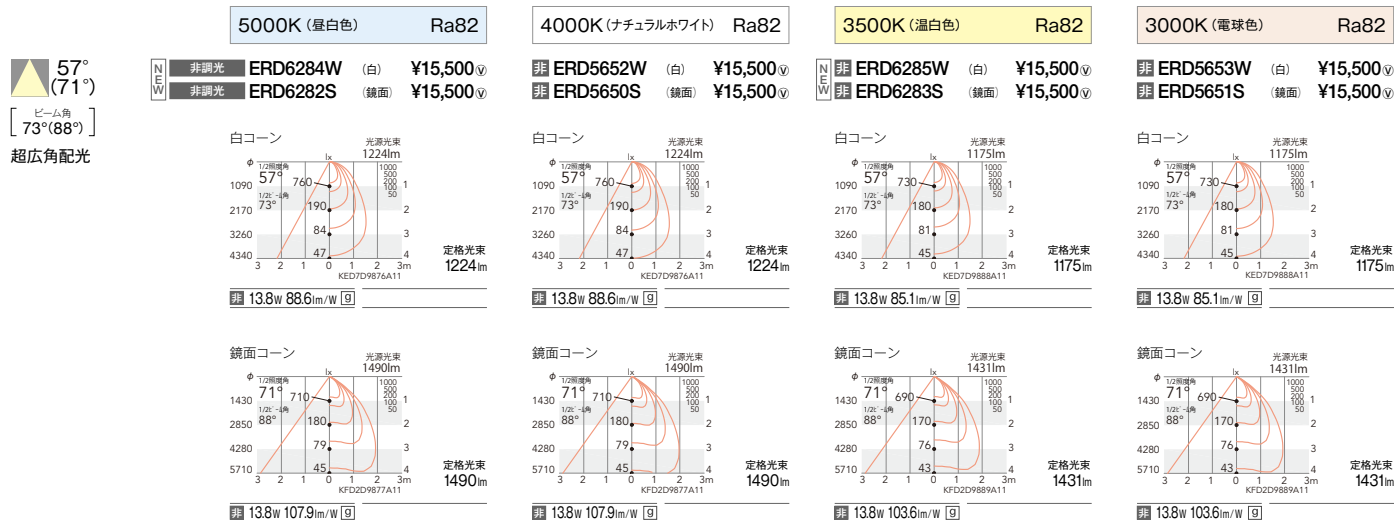

FHT42W×1 器具相当
1400TYPE

非調光 グリーン購入法対象機種適合品

この紙面に掲載の全商品の価格には、消費税は含まれておりません。巻末の「カタログガイド」に記載されている内容をご確認の上、ご使用願います。※製品を安全にお使いいただくために、巻末の「ご使用上の注意」P.872」及び「仕様図」「取扱説明書」を必ずご確認ください。

※一般屋内専用です。湿気・水気のある所や油飛沫・塵埃などがある場所ではご使用になれませんのでご注意ください。照明器具には寿命があります。設置して8~10年経つと、外観に異常がなくても内部の劣化は進行しています。点検・交換してください。