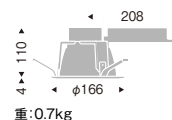

LEDZ Mid Power series

V Free 100-242 電源内蔵 Glare Out 30° 断熱施工不可 LED光源寿命 40,000時間

LEDモジュール
枠:アルミ(白艶消)
コーン:アルミ(白艶消)/アルミ(鏡面仕上)
電源内蔵
調光不可
断熱施工不可
LED交換不可

消費電力
2000TYPE 18.7W[100-242V]
1400TYPE 13.8W[100-242V]

本体 150
埋込穴