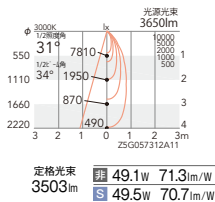

62°
[ビーム角 72°]
超広角配光

非調光 ERD4420S (白) ¥33,500
Smart LEDZ ERD3686S (白) ¥36,500
PWM制御 ERD4420S-P (白) ○ ¥37,500

非 ERD4418S (白) ¥33,500
S ERD3684S (白) ¥36,500
P ERD4418S-P (白) ○ ¥37,500

非 ERD6172S (白) ¥33,500
S ERD6174S (白) ¥36,500
P ERD6172S-P (白) ¥37,500

非 ERD4416S (白) ¥33,500
S ERD3682S (白) ¥36,500
P ERD4416S-P (白) ○ ¥37,500

非 ERD4443S (白) ¥33,500
S ERD3847S (白) ¥36,500