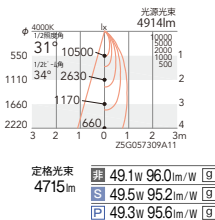

62°
[ビーム角 72°]
超広角配光

非調光 ERD4420S (白) ¥33,500
Smart LEDZ ERD3686S (白) ¥36,500
PWM制御 ERD4420S-P (白) ○ ¥37,500

非 ERD4418S (白) ¥33,500
S ERD3684S (白) ¥36,500
P ERD4418S-P (白) ○ ¥37,500

非 ERD6172S (白) ¥33,500
S ERD6174S (白) ¥36,500
P ERD6172S-P (白) ¥37,500

非 ERD4416S (白) ¥33,500
S ERD3682S (白) ¥36,500
P ERD4416S-P (白) ○ ¥37,500

非 ERD4443S (白) ¥33,500
S ERD3847S (白) ¥36,500