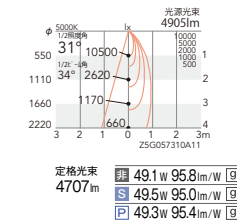

62°
[ビーム角 72°]
超広角配光

非調光 ERD4420S (白) ¥33,500
Smart LEDZ ERD3686S (白) ¥36,500
PWM制御 ERD4420S-P (白) ○ ¥37,500

非 ERD4418S (白) ¥33,500
S ERD3684S (白) ¥36,500
P ERD4418S-P (白) ○ ¥37,500

非 ERD6172S (白) ¥33,500
S ERD6174S (白) ¥36,500
P ERD6172S-P (白) ¥37,500

非 ERD4416S (白) ¥33,500
S ERD3682S (白) ¥36,500
P ERD4416S-P (白) ○ ¥37,500

非 ERD4443S (白) ¥33,500
S ERD3847S (白) ¥36,500