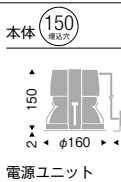

消費電力
■ 49.1W [100-242V]
■ 49.5W [100-242V]
■ 49.3W [100-242V]

電源ユニット

5000K (昼白色) Ra82

4000K (ナチュラルホワイト) Ra82

3500K (温白色) Ra82

3000K (電球色) Ra85

3000K Hi-CRI クリア Ra95

31°
[ビーム角 34°]
広角配光