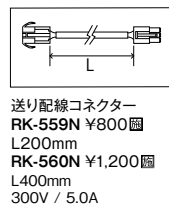

OPTION

ライトコントロールシステム (PWM信号制御方式)
▶ P.524
ライトコントローラ (PWM信号制御)
▶ P.526