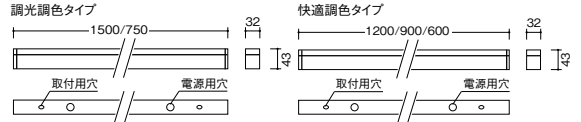

屋内用 調光可能 V Free 100-242 Ra 82 電源内蔵 LED光源寿命 40,000時間

器具本体：アルミ（アルマイト仕上）  
専用LEDユニット別売  
入力電圧：100-242V  
給電コネクタ別売：RK-581N/566N

詳しくは仕様図をご確認ください。

調光タイプ	配光	器具本体(ユニット別売)	専用ユニット 定格光束/固有エネルギー消費効率	セット価格	配光データ
調光調色 (PWM調光)	拡散配光	<b>L:1500タイプ</b>	6000K-2500K <b>RAD-693X ¥27,500</b> 消費電力 23.1W 2807lm 121.5lm/W	器具本体 ERK9864S ¥5,500 専用ユニット RAD-693X ¥27,500 (電源内蔵) セット価格 <b>¥33,000</b>	○4300K 調光率:5~100%
		<b>L:750タイプ</b>	6000K-2500K <b>RAD-695X ¥18,700</b> 消費電力 15.4W 1533lm 99.5lm/W	器具本体 ERK9865S ¥4,300 専用ユニット RAD-695X ¥18,700 (電源内蔵) セット価格 <b>¥23,000</b>	○4300K 調光率:5~100%
		<b>L:1200タイプ</b>	3000K-2000K <b>RAD-697X ¥24,800</b> 消費電力 19.1W 2532lm 132.5lm/W	器具本体 ERK9708S ¥5,000 専用ユニット RAD-697X ¥24,800 (電源内蔵) セット価格 <b>¥29,800</b>	○3000K 調光率:5~100%
		<b>L:900タイプ</b>	3000K-2000K <b>RAD-698X ¥22,000</b> 消費電力 17.0W 2174lm 127.8lm/W	器具本体 ERK9709S ¥4,500 専用ユニット RAD-698X ¥22,000 (電源内蔵) セット価格 <b>¥26,500</b>	○3000K 調光率:5~100%
		<b>L:600タイプ</b>	3000K-2000K <b>RAD-699X ¥19,000</b> 消費電力 11.5W 1377lm 119.7lm/W	器具本体 ERK9710S ¥4,000 専用ユニット RAD-699X ¥19,000 (電源内蔵) セット価格 <b>¥23,000</b>	○3000K 調光率:5~100%
快適調色 (PWM調光)	69°×63° ビーム角 139°×110° 拡散配光				