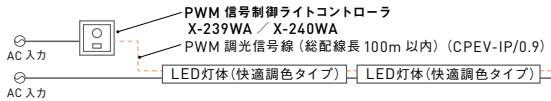

快適調色タイプの配線方法

快適調色タイプではコントローラ1台で3000Kから2000Kまでの光色・明るさをコントロールします。