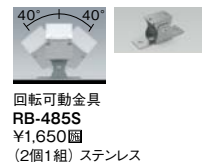

OPTION

ライトコントロールシステム (PWM信号制御方式)
▶ P.524
ライトコントローラ (PWM信号制御)
▶ P.526