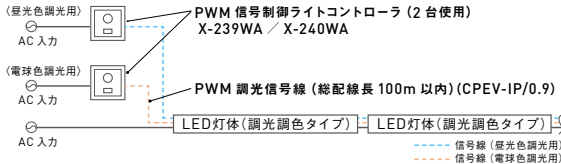

調光調色タイプの配線方法

調光調色タイプでは2台のコントローラを用いて「昼光色」「電球色」それぞれの明るさを制御します。(ライトコントロールシステム利用時は2ゾーン使用します)