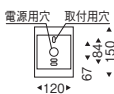

調色
LEDランプ:SAD-430X(E17)
調光調色(12000K-18000K) Ra92
固有エネルギー消費効率 / 66.0lm/w (264lm)
注)RAD-907L/N使用不可 (5000K 昼白色 時)