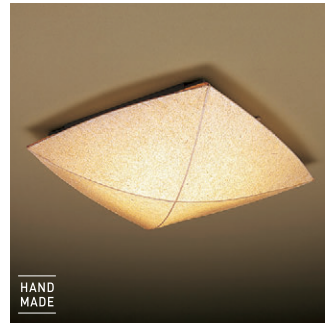

ERK9091W 本体 **¥29,000**<ユニット別>
W-60N セード **¥44,200**
セット価格 **¥73,200**
FHP32Wタイプ専用ユニット×3 **別売** <100V-242V>
FHP32W器具相当
消費電力：43.2W(調光不可)
和紙(手もみ)
重6.1kg
※LEDユニットの特性上、
従来ランプより点灯イメージが
強く出ます。あらかじめご了承ください。
光源寿命40,000時間
径□720 高185mm
取付用ホルト穴
・581・
・556・
・500・
取付用穴
・70・
・40・
・340・
調色
TWIN TUBEユニット:RAD-416WWWB
温白色(3500K) **Ra92**
固有エネルギー消費効率 / 73.5lm/w (3176lm) 3500K使用時(200V)