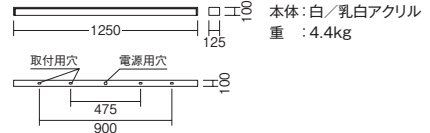

本体:白艶消 / 乳白アクリルセード 重:5.7kg

本体:白 / 乳白アクリル 重:4.4kg

20Wタイプ V Free 100-242 電源内蔵 LED光源寿命 40,000h Ra82

本体

ユニット

Hf16W 6500K-2700K相当
FL20W ○5000K 昼白色
○4000K ナチュラルホワイト 白色
○3000K 電球色