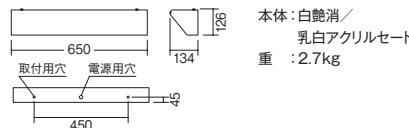

無線調光 は無線モジュール付で調光率:1~100%です。

※重量は本体とユニットの組み合せ時の最大重量です。

■その他適合ユニット ▶ A_11

本体:白艶消 / 乳白アクリルセード 重:2.7kg

本体:白 / 乳白アクリル 重:1.6kg

〈無線信号制御方式〉スマートレッズシステム ▶ P.20

グリーン購入法対象機種適合品

調色可能 性能値は光源色によって変化します。