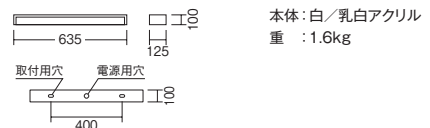

無線調光 は無線モジュール付で調光率:1~100%です。

※重量は本体とユニットの組み合せ時の最大重量です。

■その他適合ユニット ▶ A_11

本体:白艶消 / 乳白アクリルセード 重:2.7kg

本体:白 / 乳白アクリル 重:1.6kg

〈無線信号制御方式〉スマートレッズシステム ▶ P.20

グリーン購入法対象機種適合品

調色可能 性能値は光源色によって変化します。