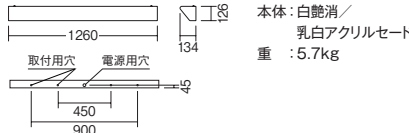

本体:白艶消 / 乳白アクリルセード 重:5.7kg