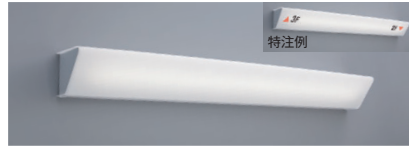

40Wタイプ V Free 100-242 電源内蔵 LED光源寿命 40,000h Ra82

本体

ユニット

Hf32W 6500K-2700K相当
FLR40W ○5000K 昼白色
○4000K ナチュラルホワイト 白色
○3500K 温白色
○3000K 電球色

ERB6122WA ¥34,400 (ユニット別売)

定格光束 / 固有エネルギー消費効率 セット価格

1982lm	95.7lm/W	5000K 昼白色 時	本体 ¥34,400
			ユニット×1 ¥14,000
			セット価格 ¥48,400