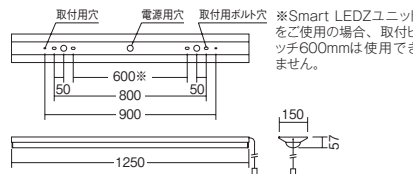

高効率省エネ	無線調光	Hf32W×2 高出力型 器具相当 (6900lmタイプ) 消費電力 42.0W (100-242V)	5000K ○ FAD-762N <th rowspan="2">◎ <th rowspan="2">6797lm 161.8lm/W <th colspan="2">定格光束 / 固有エネルギー消費効率</th> <th colspan="2">セット価格</th> </th></th>						
				本体	ユニット				
			4000K ○ FAD-762W	◎	6695lm 159.4lm/W			¥6,450	¥35,600
			3500K ○ FAD-762WW	◎	6254lm 148.9lm/W			¥42,050	
			5000K ○ FAD-784N	◎	6118lm 161.8lm/W			¥6,450	¥31,600
			4000K ○ FAD-784W	◎	6025lm 159.3lm/W			¥38,050	
			3500K ○ FAD-784WW	◎	5628lm 148.8lm/W				
			3000K ○ FAD-784L	◎	5505lm 145.6lm/W				
			5000K ○ FAD-786N	◎	2845lm 158.9lm/W			¥6,450	¥21,800
			4000K ○ FAD-786W	◎	2803lm 156.5lm/W			¥28,250	
			3500K ○ FAD-786WW	◎	2617lm 146.2lm/W				
			3000K ○ FAD-786L	◎	2560lm 143.0lm/W				
			5000K ○ RAD-764N	◎	6797lm 163.7lm/W			¥6,450	¥29,600
			4000K ○ RAD-764W	◎	6695lm 161.3lm/W			¥36,050	
			5000K ○ RAD-766N	◎	5173lm 167.4lm/W			¥6,450	¥25,600
			4000K ○ RAD-766W	◎	5095lm 164.8lm/W			¥32,050	
			3500K ○ RAD-766WW	◎	4759lm 154.0lm/W				
			3000K ○ RAD-766L	◎	4656lm 150.6lm/W				
			5000K ○ RAD-768N	◎	2540lm 164.9lm/W			¥6,450	¥19,800
			4000K ○ RAD-768W	◎	2502lm 162.4lm/W			¥26,250	
			5000K ○ RAD-770N	◎	4057lm 168.3lm/W			¥6,450	¥22,100
			4000K ○ RAD-770W	◎	3997lm 165.8lm/W			¥28,550	
			3500K ○ RAD-770WW	◎	3733lm 154.8lm/W				
			5000K ○ RAD-772N	◎	2055lm 165.7lm/W			¥6,450	¥18,300
			4000K ○ RAD-772W	◎	2025lm 163.3lm/W			¥24,750	

無線調光 は無線モジュール付で調光率：5~100%です。

その他 適合ユニット

- Synca ▶ P.113
- Tunable ▶ P.212

〈無線信号制御方式〉スマートレズシステム▶P.20 公共施設用照明器具

製品の不良灯などの故障に対し、3年間の無償保証に加え、2年間の無償提供をさせていただきます。(一部は5年間の無償提供) 詳しくは「LEDZ安心サポートシステム」▶A.6をご確認ください。

特別な記載のないものは、写真方向以外の取付けはできません。一部の画像やデータは、色や明るさを表現したシミュレーションです。実際とは異なる場合があります。

カタログ記載の仕様と実際の仕様は異なる場合があります。最新の仕様は公式サイトをご確認ください。LED素子は白熱灯・蛍光灯などの一般光源に比べてパワックがあるため、発光色・明るさが異なる場合があります。ご了承ください。