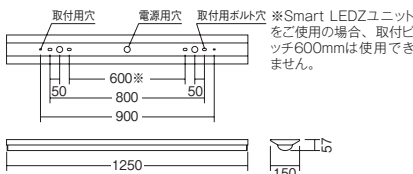

高効率省エネ	無線調光	Hf32W×2 高出力型 器具相当 (6900lmタイプ) 消費電力 42.0W (100-242V)	5000K ○ FAD-762N <th rowspan="2">◎ <th rowspan="2">6797lm 161.8lm/W <th colspan="2">定格光束 / 固有エネルギー消費効率</th> <th colspan="2">セット価格</th> </th></th>						
				本体	ユニット				
			4000K ○ FAD-762W	◎	6695lm 159.4lm/W			¥6,450	¥35,600
			3500K ○ FAD-762WW	◎	6254lm 148.9lm/W			¥42,050	
			5000K ○ FAD-784N	◎	6118lm 161.8lm/W			¥6,450	¥31,600
			4000K ○ FAD-784W	◎	6025lm 159.3lm/W			¥38,050	
			3500K ○ FAD-784WW	◎	5628lm 148.8lm/W				
			3000K ○ FAD-784L	◎	5505lm 145.6lm/W				
			5000K ○ FAD-786N	◎	2845lm 158.9lm/W			¥6,450	¥21,800
			4000K ○ FAD-786W	◎	2803lm 156.5lm/W			¥28,250	
			3500K ○ FAD-786WW	◎	2617lm 146.2lm/W				
			3000K ○ FAD-786L	◎	2560lm 143.0lm/W				
			5000K ○ RAD-764N	◎	6797lm 163.7lm/W			¥6,450	¥29,600
			4000K ○ RAD-764W	◎	6695lm 161.3lm/W			¥36,050	
			5000K ○ RAD-766N	◎	5173lm 167.4lm/W			¥6,450	¥25,600
			4000K ○ RAD-766W	◎	5095lm 164.8lm/W			¥32,050	
			3500K ○ RAD-766WW	◎	4759lm 154.0lm/W				
			3000K ○ RAD-766L	◎	4656lm 150.6lm/W				
			5000K ○ RAD-768N	◎	2540lm 164.9lm/W			¥6,450	¥19,800
			4000K ○ RAD-768W	◎	2502lm 162.4lm/W			¥26,250	
			5000K ○ RAD-770N	◎	4057lm 168.3lm/W			¥6,450	¥22,100
			4000K ○ RAD-770W	◎	3997lm 165.8lm/W			¥28,550	
			3500K ○ RAD-770WW	◎	3733lm 154.8lm/W				
			5000K ○ RAD-772N	◎	2055lm 165.7lm/W			¥6,450	¥18,300
			4000K ○ RAD-772W	◎	2025lm 163.3lm/W			¥24,750	

無線調光 は無線モジュール付で調光率：5~100%です。

その他 適合ユニット

- Synca ▶ P.113
- Tunable ▶ P.212

〈無線信号制御方式〉スマートレズシステム▶P.20 公共施設用照明器具

製品の不良灯などの故障に対し、3年間の無償保証に加え、2年間の無償提供をさせていただきます。(一部は5年間の無償提供) 詳しくは「LEDZ安心サポートシステム」▶A.6をご確認ください。

特別な記載のないものは、写真方向以外の取付けはできません。一部の画像やデータは、色や明るさを表現したシミュレーションです。実際とは異なる場合があります。

カタログ記載の仕様と実際の仕様は異なる場合があります。最新の仕様は公式サイトをご確認ください。LED素子は白熱灯・蛍光灯などの一般光源に比べてパワックがあるため、発光色・明るさが異なる場合があります。ご了承ください。