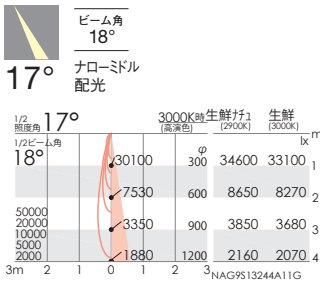

HCI-T (高彩度タイプ) 70W 器具相当
4000TYPE

100V 電源内蔵 130° 360° LED光源寿命 40,000h

本体価格
¥46,500 (電源内蔵)

消費電力
3000K : 38.2W [100V]
生鮮ナチュラル : 37.4W [100V]
生鮮 : 37.4W [100V]

LEDモジュール 11
本体: アルミダイキャスト (白艶消 / 黒艶消)
重: 1.0kg
電源内蔵
調光不可
LED交換不可

特注対応
無線調光仕様も特注にて承ります。
詳しくはお問い合わせください。

3000K | Ra95 高演色

ERS6278W (白) ○
ERS6278B (黒) ○
定格光束: 3168lm
38.2W 82.9lm/W

ERS6281W (白) ○
ERS6281B (黒) ○
定格光束: 3194lm
38.2W 83.6lm/W

ERS6284W (白) ○
ERS6284B (黒) ○
定格光束: 3146lm
38.2W 82.3lm/W