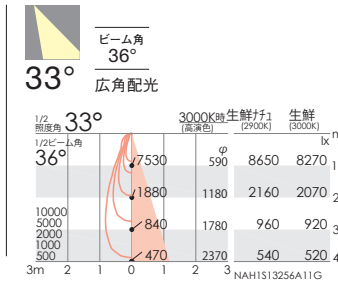

HCI-T (高彩度タイプ) 70W 器具相当
4000TYPE

100V 電源内蔵 130° 360° LED光源寿命 40,000h

本体価格
¥46,500 (電源内蔵)

消費電力
3000K : 38.2W [100V]
生鮮ナチュラル : 37.4W [100V]
生鮮 : 37.4W [100V]

LEDモジュール 11
本体: アルミダイキャスト (白艶消 / 黒艶消)
重: 1.0kg
電源内蔵
調光不可
LED交換不可

特注対応
無線調光仕様も特注にて承ります。
詳しくはお問い合わせください。

3000K | Ra95 高演色

ERS6278W (白) ○
ERS6278B (黒) ○
定格光束: 3168lm
38.2W 82.9lm/W

ERS6281W (白) ○
ERS6281B (黒) ○
定格光束: 3194lm
38.2W 83.6lm/W

ERS6284W (白) ○
ERS6284B (黒) ○
定格光束: 3146lm
38.2W 82.3lm/W