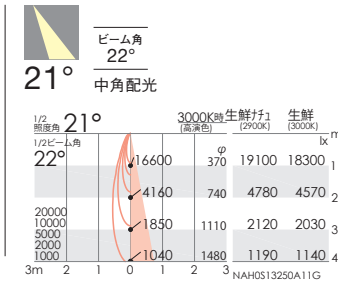

HCI-T (高彩度タイプ) 70W 器具相当
4000TYPE

100V 電源内蔵 130° 360° LED光源寿命 40,000h

本体価格
¥46,500 (電源内蔵)

消費電力
3000K : 38.2W [100V]
生鮮ナチュラル : 37.4W [100V]
生鮮 : 37.4W [100V]

LEDモジュール 11
本体: アルミダイキャスト (白艶消 / 黒艶消)
重: 1.0kg
電源内蔵
調光不可
LED交換不可

特注対応
無線調光仕様も特注にて承ります。
詳しくはお問い合わせください。

3000K | Ra95 高演色

ERS6278W (白) ○
ERS6278B (黒) ○
定格光束: 3168lm
38.2W 82.9lm/W

ERS6281W (白) ○
ERS6281B (黒) ○
定格光束: 3194lm
38.2W 83.6lm/W

ERS6284W (白) ○
ERS6284B (黒) ○
定格光束: 3146lm
38.2W 82.3lm/W