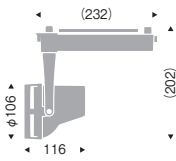

3000K | Ra95 高演色

ERS6278W (白) ○
ERS6278B (黒) ○
定格光束: 3168lm
38.2W 82.9lm/W

ERS6281W (白) ○
ERS6281B (黒) ○
定格光束: 3194lm
38.2W 83.6lm/W

ERS6284W (白) ○
ERS6284B (黒) ○
定格光束: 3146lm
38.2W 82.3lm/W

生鮮ナチュラルタイプ | Ra92

ERS6279W (白) ○
ERS6279B (黒) ○
定格光束: 3637lm
37.4W 97.2lm/W

ERS6282W (白) ○
ERS6282B (黒) ○
定格光束: 3668lm
37.4W 98.0lm/W

ERS6285W (白) ○
ERS6285B (黒) ○
定格光束: 3611lm
37.4W 96.5lm/W

生鮮タイプ | Ra95

ERS6280W (白) ○
ERS6280B (黒) ○
定格光束: 3476lm
37.4W 92.9lm/W

ERS6283W (白) ○
ERS6283B (黒) ○
定格光束: 3506lm
37.4W 93.7lm/W

ERS6286W (白) ○
ERS6286B (黒) ○
定格光束: 3453lm
37.4W 92.3lm/W

非調光

この紙面に記載の製品価格に消費税は含まれておりません。カタログ表記は、巻頭の「カタログガイド」をご確認ください。安全にお使いいただくため、巻末の「ご使用上の注意」▶A_19及び「仕様図」「取扱説明書」をご確認ください。

一般屋内専用です。湿気、水気のある所や油飛沫・塵埃などが舞う場所ではご使用になれません。照明器具には寿命があります。設置して8~10年経つと、外観に異常がなくても内部の変化は進行しています。点検・交換してください。