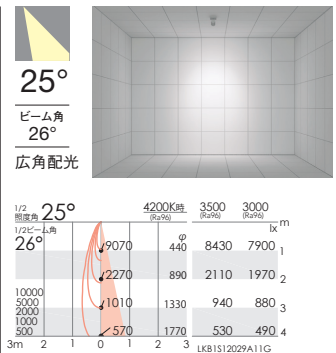

CDM-T 70W 器具相当
2400TYPE

100V 電源内蔵 130° 355° LED光源寿命 40,000h

本体価格

¥27,800 (電源内蔵)

消費電力

23.3W [100V]

LEDモジュール 付

本体:アルミダイキャスト(白艶消)

フレアカットルーバ付(狭角配光)

重:0.8kg 電源内蔵

調光不可 LED交換不可

特注対応

ラインナップ以外の指定色塗装や配光・光色の組み合わせも特注にて承ります。詳しくはお問い合わせください。

4200K | Ra96 アバレル ホワイトe

ERS4783WA

定格光束: 1149lm
23.3W 49.3lm/W