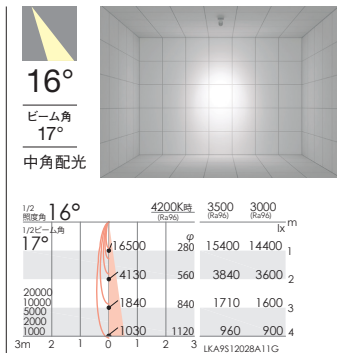

CDM-T 70W 器具相当
2400TYPE

100V 電源内蔵 130° 355° LED光源寿命 40,000h

本体価格

¥27,800 (電源内蔵)

消費電力

23.3W [100V]

LEDモジュール 付

本体:アルミダイキャスト(白艶消)

フレアカットルーバ付(狭角配光)

重:0.8kg 電源内蔵

調光不可 LED交換不可

特注対応

ラインナップ以外の指定色塗装や配光・光色の組み合わせも特注にて承ります。詳しくはお問い合わせください。

4200K | Ra96 アバレル ホワイトe

ERS4783WA

定格光束: 1149lm
23.3W 49.3lm/W