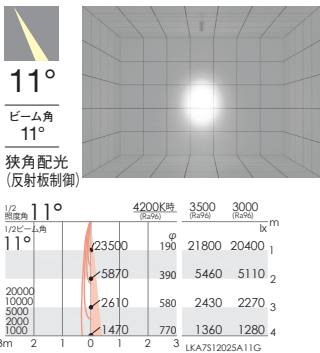

CDM-T 70W 器具相当
2400TYPE

100V 電源内蔵 130° 355° LED光源寿命 40,000h

本体価格

¥27,800 (電源内蔵)

消費電力

23.3W [100V]

LEDモジュール 付

本体:アルミダイキャスト(白艶消)

フレアカットルーバ付(狭角配光)

重:0.8kg 電源内蔵

調光不可 LED交換不可

特注対応

ラインナップ以外の指定色塗装や配光・光色の組み合わせも特注にて承ります。詳しくはお問い合わせください。

4200K | Ra96 アバレル ホワイトe

ERS4783WA

定格光束: 1149lm
23.3W 49.3lm/W