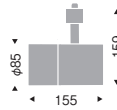

フレアカットルーバ付(狭角配光)

重:0.8kg 電源内蔵

調光不可 LED交換不可

特注対応

ラインナップ以外の指定色塗装や配光・光色の組み合わせも特注にて承ります。詳しくはお問い合わせください。

4200K | Ra96 アバレル ホワイトe

ERS4783WA

定格光束: 1149lm
23.3W 49.3lm/W