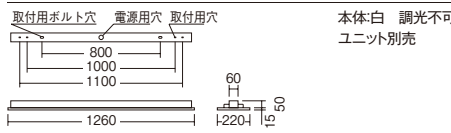

LEDZ TUBE T8 series

グレアレスシーリング / ブラケット 細管LEDランプ

LEDZ TUBE T8 series

工事タイプ	調光タイプ	ユニット
ホワイトチューブユニット	非調光	消費電力 20.9W ハイパワー 3300lmタイプ ¥10,000 (電源内蔵)
		5000K ○ RAD-722N 4000K ○ RAD-722W 3500K ○ RAD-722WW
	非調光	消費電力 16.3W エコノミー 2500lmタイプ ¥9,000 (電源内蔵)
		5000K ○ RAD-723N 4000K ○ RAD-723W 3500K ○ RAD-723WW

定格光束 / 固有エネルギー消費効率	セット価格	備考
6125 lm 146.5 lm/W [9]	本体 ¥11,800	消費電力 41.8W 重: 3.8kg
6125 lm 146.5 lm/W [9]	ユニット×2 ¥20,000	
6024 lm 144.1 lm/W [9]	セット価格 ¥31,800	
4743 lm 145.4 lm/W [9]	本体 ¥11,800	消費電力 32.6W 重: 3.8kg
4743 lm 145.4 lm/W [9]	ユニット×2 ¥18,000	
4664 lm 143.0 lm/W [9]	セット価格 ¥29,800	

定格光束 / 固有エネルギー消費効率	セット価格	備考
2125 lm 101.6 lm/W	本体 ¥13,500	消費電力 20.9W 重: 2.2kg
2125 lm 101.6 lm/W	ユニット×1 ¥10,000	
2090 lm 100.0 lm/W [9]	セット価格 ¥23,500	
1645 lm 100.9 lm/W	本体 ¥13,500	消費電力 16.3W 重: 2.2kg
1645 lm 100.9 lm/W	ユニット×1 ¥9,000	
1618 lm 99.2 lm/W [9]	セット価格 ¥22,500	

【計算条件】 通路天井高: 2700mm / 通路幅: 2500mm / 器具設置高: 2200mm
保守率: 天井 70% / 壁 50% / 床 30% / 保守率: 0.76

[9] グリーン購入法対象機種適合品 ○ 5000K昼白色 ○ 4000Kナチュラルホワイト ● 3500K温白色

この紙面に記載の製品価格に消費税は含まれておりません。
巻末の「カタログガイド▶A-23」に記載の内容をご確認の上、ご使用ください。
※製品を安全にお使いいただくため、巻末の「ご使用上のご注意▶A-19」
及び「仕様図」「取扱説明書」を必ずご確認ください。

※一般屋内専用です。湿気・水気のある所や、油飛沫・塵埃の舞う場所では
ご使用になれませんのでご注意ください。
照明器具には寿命があります。設置して8~10年経つと、外観に異常がなくても
内部の劣化は進行しています。点検・交換してください。

メンテナンス用LEDユニット(別売)▶A-11