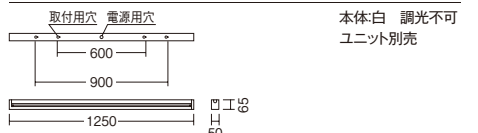

LEDZ TUBE T8 series

グレアレスシーリング / ブラケット 細管LEDランプ

LEDZ TUBE T8 series

工事タイプ	調光タイプ	ユニット
ホワイトチューブユニット	非調光	消費電力 20.9W ハイパワー 3300lmタイプ ¥10,000 (電源内蔵)
		5000K ○ RAD-722N 4000K ○ RAD-722W 3500K ○ RAD-722WW
	非調光	消費電力 16.3W エコノミー 2500lmタイプ ¥9,000 (電源内蔵)
		5000K ○ RAD-723N 4000K ○ RAD-723W 3500K ○ RAD-723WW

定格光束 / 固有エネルギー消費効率	セット価格	備考
6125 lm 146.5 lm/W [9]	本体 ¥11,800	消費電力 41.8W 重: 3.8kg
6125 lm 146.5 lm/W [9]	ユニット×2 ¥20,000	
6024 lm 144.1 lm/W [9]	セット価格 ¥31,800	
4743 lm 145.4 lm/W [9]	本体 ¥11,800	消費電力 32.6W 重: 3.8kg
4743 lm 145.4 lm/W [9]	ユニット×2 ¥18,000	
4664 lm 143.0 lm/W [9]	セット価格 ¥29,800	

定格光束 / 固有エネルギー消費効率	セット価格	備考
2125 lm 101.6 lm/W	本体 ¥13,500	消費電力 20.9W 重: 2.2kg
2125 lm 101.6 lm/W	ユニット×1 ¥10,000	
2090 lm 100.0 lm/W [9]	セット価格 ¥23,500	
1645 lm 100.9 lm/W	本体 ¥13,500	消費電力 16.3W 重: 2.2kg
1645 lm 100.9 lm/W	ユニット×1 ¥9,000	
1618 lm 99.2 lm/W [9]	セット価格 ¥22,500	

【計算条件】 通路天井高: 2700mm / 通路幅: 2500mm / 器具設置高: 2200mm
保守率: 天井 70% / 壁 50% / 床 30% / 保守率: 0.76

[9] グリーン購入法対象機種適合品 ○ 5000K昼白色 ○ 4000Kナチュラルホワイト ● 3500K温白色

この紙面に記載の製品価格に消費税は含まれておりません。
巻末の「カタログガイド▶A-23」に記載の内容をご確認の上、ご使用ください。
※製品を安全にお使いいただくため、巻末の「ご使用上のご注意▶A-19」
及び「仕様図」「取扱説明書」を必ずご確認ください。

※一般屋内専用です。湿気・水気のある所や、油飛沫・塵埃の舞う場所では
ご使用になれませんのでご注意ください。
照明器具には寿命があります。設置して8~10年経つと、外観に異常がなくても
内部の劣化は進行しています。点検・交換してください。

メンテナンス用LEDユニット(別売)▶A-11