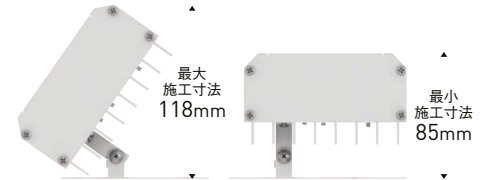

LEDZ®

什器上ウォールウォッシャー

什器(ケース)上に簡単施工で壁面を効果的に照射

少ない灯数でも光が広がる

什器上などに設置するアッパータイプのウォールウォッシャーです。広がりのある光で什器上壁面を少ない灯数で照射することができます。

照度分布図

※壁からの距離：700mm 照射角度30°

器具高さを抑え空間に合せた演出

灯具が55°可動するので天井高さや什器奥行きに合わせて効果的に壁面を照射できます。

無線調光電源ユニットと組み合わせることで、天井照明と連動した照明演出が可能です。

セラメタ70W 器具相当
3000TYPE

V Free 100-242 電源別置 LED光源寿命 40,000時間

本体価格

¥20,000
(電源ユニット別売)

消費電力

■ 35.1W [100-242V]
■ 35.6W [100-242V]

本体

※()内は灯体を傾けた場合の寸法です。

電源ユニット

別売 専用別置電源ユニット

非調光
RX-357N ¥9,500
本体価格：¥20,000

Fit/Fit Plus
FX-388N ¥9,500
本体価格：¥20,000

セット価格 ¥29,500
重：1.3kg (本体込)
寸法 H:48 L:257

セット価格 ¥29,500
重：1.4kg (本体込)
寸法 H:48 L:257
無線モジュール付
調光率：5~100%

LEDモジュール

本体：アルミ(白艶消)
樹脂(ポリカーボネート・透明消)
電源ユニット別売(別置形)
灯体可動：水平~55°
LED交換不可

5000K (昼白色) Ra83

ERS5196W (白) ▽

定格光束 (光源光束) 3774lm
■ 35.1w 107.5lm/W ■ 35.6w 106.0lm/W

4000K (ナチュラルホワイト) Ra83

ERS5197W (白) ▽

定格光束 (光源光束) 3731lm
■ 35.1w 106.2lm/W ■ 35.6w 104.8lm/W