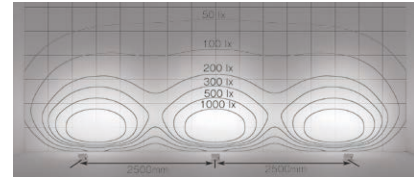

LEDZ®

什器上ウォールウォッシャー

什器(ケース)上に簡単施工で壁面を効果的に照射

少ない灯数でも光が広がる

什器上などに設置するアッパータイプのウォールウォッシャーです。広がりのある光で什器上壁面を少ない灯数で照射することができます。

照度分布図

※壁からの距離：700mm 照射角度30°

器具高さを抑え空間に合せた演出