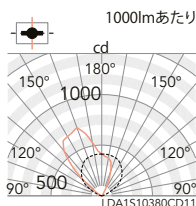

定格光束 (光源光束) 3731lm
■ 35.1w 106.2lm/W ■ 35.6w 104.8lm/W

3500K (温白色) Ra83

ERS5198W (白) ▽