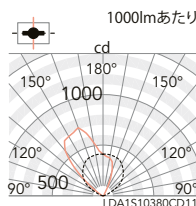

定格光束 (光源光束) 3774lm
■ 35.1w 107.5lm/W ■ 35.6w 106.0lm/W

4000K (ナチュラルホワイト) Ra83

ERS5197W (白) ▽