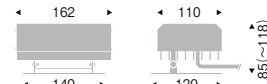

※( )内は灯体を傾けた場合の寸法です。

電源ユニット