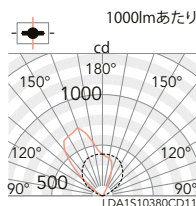

3500K (温白色) Ra83

ERS5198W (白) ▽

定格光束 (光源光束) 3685lm
■ 35.1w 104.9lm/W ■ 35.6w 103.5lm/W

OPTION

スマートレズシステム (無線信号制御方式) ▶P.186

横配光

※非調光 ■ Smart LEDZ Fit/Fit Plus 無線調光(従来のSmart LEDZには適合しません) ▽ 限定品

この紙面に記載の製品価格に消費税は含まれておりません。巻末の「カタログガイド▶A-23」に記載の内容をご確認の上、ご使用ください。 ※製品を安全にお使いいただくため、巻末の「ご使用上のご注意▶A-19」及び「仕様図」「取扱説明書」を必ずご確認ください。