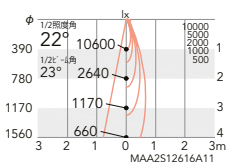

フレッシュEE 2700K相当

ERD6810W ○

定格光束1990lm
 ■ 50.2W 39.6m/W ■ 50.5W 39.4m/W
 □ 50.1W 39.7m/W

フレッシュN 3400K相当

ERD6813W ○

定格光束2664lm
 ■ 50.2W 53.0m/W ■ 50.5W 52.7m/W
 □ 50.1W 53.1m/W

フレッシュNR 3300K相当

ERD6816W ○

定格光束2522lm
 ■ 50.2W 50.2m/W ■ 50.5W 49.9m/W
 □ 50.1W 50.3m/W

22°
 [ビーム角]
 中角配光

ERD6808W ○

定格光束2274lm
 ■ 50.2W 45.2m/W ■ 50.5W 45.0m/W
 □ 50.1W 45.3m/W

ERD6811W ○

定格光束2138lm
 ■ 50.2W 42.5m/W ■ 50.5W 42.3m/W
 □ 50.1W 42.6m/W

ERD6814W ○

定格光束2861lm
 ■ 50.2W 56.9m/W ■ 50.5W 56.6m/W
 □ 50.1W 57.1m/W

ERD6817W ○

定格光束2709lm
 ■ 50.2W 53.9m/W ■ 50.5W 53.6m/W
 □ 50.1W 54.0m/W

32°
 [ビーム角]
 広角配光

ERD6809W ○

定格光束2332lm
 ■ 50.2W 46.4m/W ■ 50.5W 46.1m/W
 □ 50.1W 46.5m/W