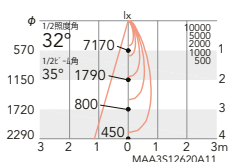

定格光束2934lm
■ 50.2W 58.4m/W ■ 50.5W 58.0m/W
□ 50.1W 58.5m/W

ERD6818W ○