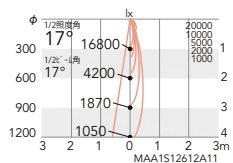

生鮮食品用照明

LEDZ Fresh Deli series

セラメタプレミアS 70W器具相当 F300

LEDモジュール
 枠:アルミダイキャスト
 (白艶消)
 コーン:アルミダイキャスト
 (白艶消)
 電源ユニット別売(別置形)
 LED交換不可
 断熱施工不可

本体価格

¥28,800
 (電源ユニット別売)

消費電力

■ 50.2W [100-242V]
 [デリカナチュラル: 47.3W]
 ■ 50.5W [100-242V]
 [デリカナチュラル: 48.0W]
 □ 50.1W [100-242V]
 [デリカナチュラル: 47.4W]

特注対応
 矩形配光(17°×35°)と指定色塗装も特注にて承ります。
 詳しくはお問い合わせください。
 注:本体は複数の明るさタイプと兼用。
 電源の組み合わせにより明るさが変わります。

125埋込穴

17°
 [ビーム角]
 中角配光

フレッシュE 2900K相当

ERD6807W ○

定格光束2117lm
 ■ 50.2W 42.1m/W ■ 50.5W 41.9m/W
 □ 50.1W 42.2m/W