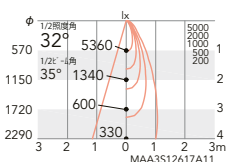

定格光束2192lm
■ 50.2W 43.6m/W ■ 50.5W 43.4m/W
□ 50.1W 43.7m/W

ERD6815W ○