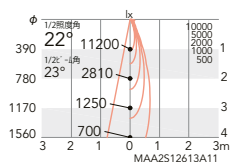

特注対応
 矩形配光(17°×35°)と指定色塗装も特注にて承ります。
 詳しくはお問い合わせください。
 注:本体は複数の明るさタイプと兼用。
 電源の組み合わせにより明るさが変わります。

125埋込穴

17°
 [ビーム角]
 中角配光

フレッシュE 2900K相当

ERD6807W ○

定格光束2117lm
 ■ 50.2W 42.1m/W ■ 50.5W 41.9m/W
 □ 50.1W 42.2m/W

フレッシュEE 2700K相当

ERD6810W ○

定格光束1990lm
 ■ 50.2W 39.6m/W ■ 50.5W 39.4m/W
 □ 50.1W 39.7m/W

フレッシュN 3400K相当

ERD6813W ○

定格光束2664lm
 ■ 50.2W 53.0m/W ■ 50.5W 52.7m/W
 □ 50.1W 53.1m/W

フレッシュNR 3300K相当

ERD6816W ○

定格光束2522lm
 ■ 50.2W 50.2m/W ■ 50.5W 49.9m/W
 □ 50.1W 50.3m/W

22°
 [ビーム角]
 中角配光

ERD6808W ○

定格光束2274lm
 ■ 50.2W 45.2m/W ■ 50.5W 45.0m/W
 □ 50.1W 45.3m/W

ERD6811W ○

定格光束2138lm
 ■ 50.2W 42.5m/W ■ 50.5W 42.3m/W
 □ 50.1W 42.6m/W