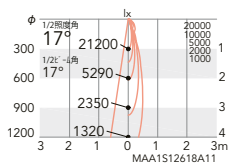

特注対応
 矩形配光(17°×35°)と指定色塗装も特注にて承ります。
 詳しくはお問い合わせください。
 注:本体は複数の明るさタイプと兼用。
 電源の組み合わせにより明るさが変わります。

125埋込穴

17°
 [ビーム角]
 中角配光

フレッシュE 2900K相当

ERD6807W ○

定格光束2117lm
 ■ 50.2W 42.1m/W ■ 50.5W 41.9m/W
 □ 50.1W 42.2m/W

フレッシュEE 2700K相当

ERD6810W ○

定格光束1990lm
 ■ 50.2W 39.6m/W ■ 50.5W 39.4m/W
 □ 50.1W 39.7m/W

フレッシュN 3400K相当

ERD6813W ○

定格光束2664lm
 ■ 50.2W 53.0m/W ■ 50.5W 52.7m/W
 □ 50.1W 53.1m/W

フレッシュNR 3300K相当

ERD6816W ○

定格光束2522lm
 ■ 50.2W 50.2m/W ■ 50.5W 49.9m/W
 □ 50.1W 50.3m/W

22°
 [ビーム角]
 中角配光

ERD6808W ○

定格光束2274lm
 ■ 50.2W 45.2m/W ■ 50.5W 45.0m/W
 □ 50.1W 45.3m/W

ERD6811W ○

定格光束2138lm
 ■ 50.2W 42.5m/W ■ 50.5W 42.3m/W
 □ 50.1W 42.6m/W