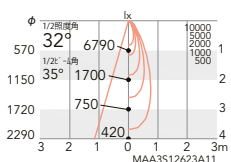

定格光束2522lm
 ■ 50.2W 50.2m/W ■ 50.5W 49.9m/W
 □ 50.1W 50.3m/W

22°
 [ビーム角]
 中角配光

ERD6808W ○

定格光束2274lm
 ■ 50.2W 45.2m/W ■ 50.5W 45.0m/W
 □ 50.1W 45.3m/W

ERD6811W ○

定格光束2138lm
 ■ 50.2W 42.5m/W ■ 50.5W 42.3m/W
 □ 50.1W 42.6m/W

ERD6814W ○

定格光束2861lm
 ■ 50.2W 56.9m/W ■ 50.5W 56.6m/W
 □ 50.1W 57.1m/W

ERD6817W ○

定格光束2709lm
 ■ 50.2W 53.9m/W ■ 50.5W 53.6m/W
 □ 50.1W 54.0m/W

32°
 [ビーム角]
 広角配光

ERD6809W ○

定格光束2332lm
 ■ 50.2W 46.4m/W ■ 50.5W 46.1m/W
 □ 50.1W 46.5m/W

ERD6812W ○

定格光束2192lm
 ■ 50.2W 43.6m/W ■ 50.5W 43.4m/W
 □ 50.1W 43.7m/W

ERD6815W ○

定格光束2934lm
 ■ 50.2W 58.4m/W ■ 50.5W 58.0m/W
 □ 50.1W 58.5m/W

ERD6818W ○

定格光束2778lm
 ■ 50.2W 55.3m/W ■ 50.5W 55.0m/W
 □ 50.1W 55.4m/W

OPTION

スマートレスシステム
 (無線信号制御方式)
 ▶P.186

ライトコントローラ
 (PWM信号制御)
 X-239WB (100V) ▶P.192
 X-240WB (200V-254V) ▶P.192
 RX-382W (100V) ▶P.192
 ¥17,800
 ¥39,800

GRAFIK Eye QS
 LUTRON
 ▶P.190
 ※「LUTRON」J「GRAFIK Eye」はLutron Electronics Co., Inc.の登録商標です。