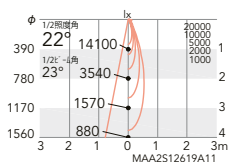

フレッシュEE 2700K相当

ERD6810W ○

定格光束1990lm
 ■ 50.2W 39.6m/W ■ 50.5W 39.4m/W
 □ 50.1W 39.7m/W

フレッシュN 3400K相当

ERD6813W ○

定格光束2664lm
 ■ 50.2W 53.0m/W ■ 50.5W 52.7m/W
 □ 50.1W 53.1m/W

フレッシュNR 3300K相当

ERD6816W ○

定格光束2522lm
 ■ 50.2W 50.2m/W ■ 50.5W 49.9m/W
 □ 50.1W 50.3m/W

22°
 [ビーム角]
 中角配光

ERD6808W ○

定格光束2274lm
 ■ 50.2W 45.2m/W ■ 50.5W 45.0m/W
 □ 50.1W 45.3m/W

ERD6811W ○

定格光束2138lm
 ■ 50.2W 42.5m/W ■ 50.5W 42.3m/W
 □ 50.1W 42.6m/W

ERD6814W ○

定格光束2861lm
 ■ 50.2W 56.9m/W ■ 50.5W 56.6m/W
 □ 50.1W 57.1m/W

ERD6817W ○

定格光束2709lm
 ■ 50.2W 53.9m/W ■ 50.5W 53.6m/W
 □ 50.1W 54.0m/W

32°
 [ビーム角]
 広角配光

ERD6809W ○

定格光束2332lm
 ■ 50.2W 46.4m/W ■ 50.5W 46.1m/W
 □ 50.1W 46.5m/W