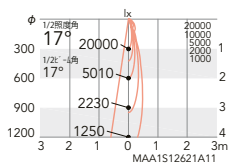

特注対応
 矩形配光(17°×35°)と指定色塗装も特注にて承ります。
 詳しくはお問い合わせください。
 注:本体は複数の明るさタイプと兼用。
 電源の組み合わせにより明るさが変わります。

125埋込穴

17°
 [ビーム角]
 中角配光

フレッシュE 2900K相当

ERD6807W ○

定格光束2117lm
 ■ 50.2W 42.1m/W ■ 50.5W 41.9m/W
 □ 50.1W 42.2m/W

フレッシュEE 2700K相当

ERD6810W ○

定格光束1990lm
 ■ 50.2W 39.6m/W ■ 50.5W 39.4m/W
 □ 50.1W 39.7m/W

フレッシュN 3400K相当

ERD6813W ○

定格光束2664lm
 ■ 50.2W 53.0m/W ■ 50.5W 52.7m/W
 □ 50.1W 53.1m/W

フレッシュNR 3300K相当

ERD6816W ○

定格光束2522lm
 ■ 50.2W 50.2m/W ■ 50.5W 49.9m/W
 □ 50.1W 50.3m/W

22°
 [ビーム角]
 中角配光

ERD6808W ○

定格光束2274lm
 ■ 50.2W 45.2m/W ■ 50.5W 45.0m/W
 □ 50.1W 45.3m/W

ERD6811W ○

定格光束2138lm
 ■ 50.2W 42.5m/W ■ 50.5W 42.3m/W
 □ 50.1W 42.6m/W