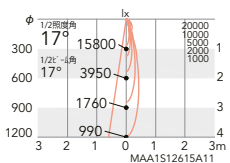

特注対応
 矩形配光(17°×35°)と指定色塗装も特注にて承ります。
 詳しくはお問い合わせください。
 注:本体は複数の明るさタイプと兼用。
 電源の組み合わせにより明るさが変わります。

125埋込穴

17°
 [ビーム角]
 中角配光

フレッシュE 2900K相当

ERD6807W ○

定格光束2117lm
 ■ 50.2W 42.1m/W ■ 50.5W 41.9m/W
 □ 50.1W 42.2m/W

フレッシュEE 2700K相当

ERD6810W ○

定格光束1990lm
 ■ 50.2W 39.6m/W ■ 50.5W 39.4m/W
 □ 50.1W 39.7m/W

フレッシュN 3400K相当

ERD6813W ○

定格光束2664lm
 ■ 50.2W 53.0m/W ■ 50.5W 52.7m/W
 □ 50.1W 53.1m/W

フレッシュNR 3300K相当

ERD6816W ○