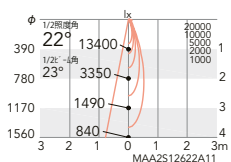

フレッシュEE 2700K相当

ERD6810W ○

定格光束1990lm
 ■ 50.2W 39.6m/W ■ 50.5W 39.4m/W
 □ 50.1W 39.7m/W

フレッシュN 3400K相当

ERD6813W ○

定格光束2664lm
 ■ 50.2W 53.0m/W ■ 50.5W 52.7m/W
 □ 50.1W 53.1m/W

フレッシュNR 3300K相当

ERD6816W ○

定格光束2522lm
 ■ 50.2W 50.2m/W ■ 50.5W 49.9m/W
 □ 50.1W 50.3m/W

22°
 [ビーム角]
 中角配光

ERD6808W ○

定格光束2274lm
 ■ 50.2W 45.2m/W ■ 50.5W 45.0m/W
 □ 50.1W 45.3m/W

ERD6811W ○

定格光束2138lm
 ■ 50.2W 42.5m/W ■ 50.5W 42.3m/W
 □ 50.1W 42.6m/W

ERD6814W ○

定格光束2861lm
 ■ 50.2W 56.9m/W ■ 50.5W 56.6m/W
 □ 50.1W 57.1m/W

ERD6817W ○

定格光束2709lm
 ■ 50.2W 53.9m/W ■ 50.5W 53.6m/W
 □ 50.1W 54.0m/W

32°
 [ビーム角]
 広角配光

ERD6809W ○

定格光束2332lm
 ■ 50.2W 46.4m/W ■ 50.5W 46.1m/W
 □ 50.1W 46.5m/W