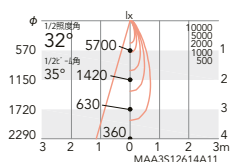

定格光束2522lm
 ■ 50.2W 50.2m/W ■ 50.5W 49.9m/W
 □ 50.1W 50.3m/W

22°
 [ビーム角]
 中角配光

ERD6808W ○

定格光束2274lm
 ■ 50.2W 45.2m/W ■ 50.5W 45.0m/W
 □ 50.1W 45.3m/W

ERD6811W ○

定格光束2138lm
 ■ 50.2W 42.5m/W ■ 50.5W 42.3m/W
 □ 50.1W 42.6m/W

ERD6814W ○

定格光束2861lm
 ■ 50.2W 56.9m/W ■ 50.5W 56.6m/W
 □ 50.1W 57.1m/W

ERD6817W ○

定格光束2709lm
 ■ 50.2W 53.9m/W ■ 50.5W 53.6m/W
 □ 50.1W 54.0m/W

32°
 [ビーム角]
 広角配光

ERD6809W ○

定格光束2332lm
 ■ 50.2W 46.4m/W ■ 50.5W 46.1m/W
 □ 50.1W 46.5m/W