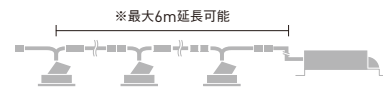

ERD5040WA(灯体) ¥8,000 ×3台= ¥24,000
RX-341N(別置電源) ¥5,800 ×1台= ¥5,800
B-821X(延長コードL500mm) ¥1,000 ×3台= ¥3,000
セット価格(1.5m延長時) **¥32,800**
※1台あたり¥10,933

別置電源ユニット (接続台数・消費電力)

型番	接続台数	500TYPE 消費電力	300TYPE 消費電力
RX-341N	1台	8.6W	4.1W
	2台		7.7W
	3台		11.6W
RX-347N	1台	3.9W	

*連結する際は必ず指定の専用電源をお選び下さい。必ず指定の接続台数でお使い下さい。(500TYPEは1台、300TYPEは1~3台の接続が可能です。)

OPTION 延長コード
L500mm L1000mm
B-821X ¥1,000 B-822X ¥1,500

非調光

この紙面に記載の製品価格に消費税は含まれておりません。巻末の「カタログガイド▶A-23」に記載の内容をご確認の上、ご使用ください。
※製品を安全にお使いいただくため、巻末の「ご使用上の注意▶A-19」及び「仕様図」「取扱説明書」を必ずご確認ください。

*一般屋内専用です。湿気、水気のある所や、油飛沫・塵埃の舞う場所ではご使用いたしませんのでご注意ください。
照明器具には寿命があります。設置して8~10年経つと、外観に異常がなくても内部の劣化は進行しています。点検・交換してください。

メンテナンス用専用電源ユニット(別売)▶A-13
無線モジュールは使用環境により最大通信可能距離を満足できないことがあります。Fitシステム構成▶P.182 Fit PLUSシステム構成▶P.184