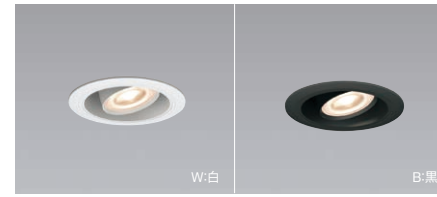

セット価格 **¥14,600**  
重:0.3kg  
寸法 H:30 L:165

電源ユニット

消費電力  
**非 8.6W [100V]**

本体 **φ60**  
埋込穴

専用電源ユニットを埋込穴より挿入する場合十分な空間が必要です。取付有効板厚3mm~16mm 石膏ボード取付時:埋込穴φ59 詳しくは仕様図をご参照ください。

12Vφ35ダイクロハロゲン球20W器具相当 300TYPE

100V 断熱施工不可 35° 355K LED光源寿命 40,000時間