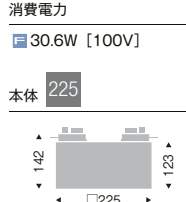

LEDZ Mid Power series

スクエアシーリングライト

器具の高さを抑え、スケルトン天井に
合わせやすいシンプルなスクエアシーリング

配線ダクトでも器具個別調光が可能 (プラグタイプ)

無線調光スマートレッズに対応していますので配線ダクト取付でも回路分けに関係なく器具一台から個別調光が可能。
ゾーン別の照度調整、季節や商品に合わせた照明計画の変更が手軽に行えます。

プラグタイプ

セラメタ70W 器具相当
3000lmTYPE

100V 電源内蔵 LED光源寿命 40,000時間

LEDモジュール
本体:白艶消
透明消アクリル
重:1.7kg
電源内蔵
無線モジュール付
LED交換不可
<無線調光タイプ>
調光率:5~100%
<無線信号制御方式>
スマートレッズシステム
▶ P.186

本体価格
¥44,800
(電源内蔵)

FHT42W×4 器具相当
6000lmTYPE

V Free 100-242 電源内蔵 LED光源寿命 40,000時間

LEDモジュール
本体:白艶消
透明消アクリル
重:3.0kg
電源内蔵
無線モジュール付
LED交換不可
<無線調光タイプ>
調光率:5~100%
<無線信号制御方式>
スマートレッズシステム
▶ P.186

本体価格
¥58,500
(電源内蔵)

61° 4000K (ナチュラルホワイト) Ra82
直付タイプ (100-242V)
EFG5484W

3500K (温白色) Ra82
直付タイプ (100-242V)
EFG5485W

セラメタ70W 器具相当
3000lmTYPE

V Free 100-242 電源内蔵 LED光源寿命 40,000時間

LEDモジュール
本体:白艶消
透明消アクリル
重:1.8kg
電源内蔵
無線モジュール付
LED交換不可
<無線調光タイプ>
調光率:5~100%
<無線信号制御方式>
スマートレッズシステム
▶ P.186

本体価格
¥43,500
(電源内蔵)

61° 4000K (ナチュラルホワイト) Ra82
プラグタイプ (100V)
EFG5438W

3000K (電球色) Ra82
プラグタイプ (100V)
EFG5440W

61° 4000K (ナチュラルホワイト) Ra82
直付タイプ (100-242V)
EFG5450W

3000K (電球色) Ra82
直付タイプ (100-242V)
EFG5452W

Smart LEDZ Fit/Fit Plus 無線調光(従来のSmart LEDZには適合しません) 9 グリーン購入法対象機種適合品 限定品

この紙面に記載の製品価格に消費税は含まれておりません。
巻末の「カタログガイド▶A-23」に記載の内容をご確認の上、ご使用ください。
※製品を安全にお使いいただくため、巻末の「ご使用上のご注意▶A-19」
及び「仕様図」「取扱説明書」を必ずご確認ください。

※一般屋内専用です。湿気・水気のある所や、油飛沫・塵埃の舞う場所では
ご使用いただけませんのでご注意ください。
照明器具には寿命があります。設置して8~10年経つと、外観に異常がなくても
内部の劣化は進行しています。点検・交換してください。

無線モジュールは使用環境により最大通信可能距離を満足できないことがあります。
Fitシステム構成▶P.182 Fit PLUSシステム構成▶P.184