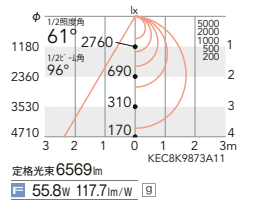

本体価格
¥58,500
(電源内蔵)

61° 4000K (ナチュラルホワイト) Ra82
直付タイプ (100-242V)
EFG5484W

3500K (温白色) Ra82
直付タイプ (100-242V)
EFG5485W

セラメタ70W 器具相当
3000lmTYPE

V Free 100-242 電源内蔵 LED光源寿命 40,000時間