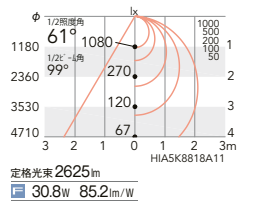

Smart LEDZ Fit/Fit Plus 無線調光(従来のSmart LEDZには適合しません) 9 グリーン購入法対象機種適合品 限定品

この紙面に記載の製品価格に消費税は含まれておりません。
巻末の「カタログガイド▶A-23」に記載の内容をご確認の上、ご使用ください。
※製品を安全にお使いいただくため、巻末の「ご使用上のご注意▶A-19」
及び「仕様図」「取扱説明書」を必ずご確認ください。

※一般屋内専用です。湿気・水気のある所や、油飛沫・塵埃の舞う場所では
ご使用いただけませんのでご注意ください。
照明器具には寿命があります。設置して8~10年経つと、外観に異常がなくても
内部の劣化は進行しています。点検・交換してください。

無線モジュールは使用環境により最大通信可能距離を満足できないことがあります。
Fitシステム構成▶P.182 Fit PLUSシステム構成▶P.184