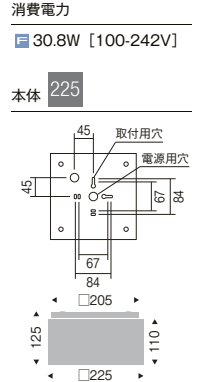

本体価格
¥43,500
(電源内蔵)

61° 4000K (ナチュラルホワイト) Ra82
プラグタイプ (100V)
EFG5438W

3000K (電球色) Ra82
プラグタイプ (100V)
EFG5440W

61° 4000K (ナチュラルホワイト) Ra82
直付タイプ (100-242V)
EFG5450W

3000K (電球色) Ra82
直付タイプ (100-242V)
EFG5452W