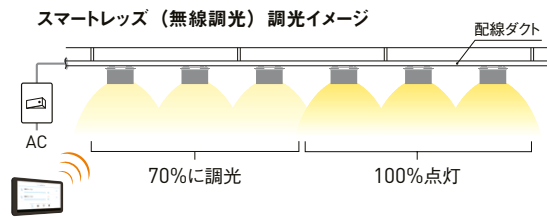

LEDZ Mid Power series

スクエアシーリングライト

器具の高さを抑え、スケルトン天井に
合わせやすいシンプルなスクエアシーリング

配線ダクトでも器具個別調光が可能 (プラグタイプ)

無線調光スマートレッズに対応していますので配線ダクト取付でも回路分けに関係なく器具一台から個別調光が可能。
ゾーン別の照度調整、季節や商品に合わせた照明計画の変更が手軽に行えます。

プラグタイプ

セラメタ70W 器具相当
3000lmTYPE