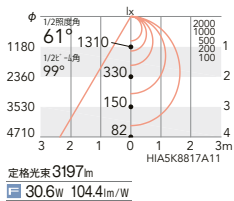

Smart LEDZ Fit/Fit Plus 無線調光(従来のSmart LEDZには適合しません) 9 グリーン購入法対象機種適合品 限定品

この紙面に記載の製品価格に消費税は含まれておりません。
巻末の「カタログガイド▶A-23」に記載の内容をご確認の上、ご使用ください。
※製品を安全にお使いいただくため、巻末の「ご使用上のご注意▶A-19」
及び「仕様図」「取扱説明書」を必ずご確認ください。

※一般屋内専用です。湿気・水気のある所や、油飛沫・塵埃の舞う場所では
ご使用いただけませんのでご注意ください。
照明器具には寿命があります。設置して8~10年経つと、外観に異常がなくても
内部の劣化は進行しています。点検・交換してください。

無線モジュールは使用環境により最大通信可能距離を満足できないことがあります。
Fitシステム構成▶P.182 Fit PLUSシステム構成▶P.184