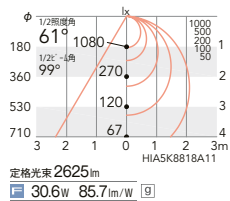

Smart LEDZ Fit/Fit Plus 無線調光(従来のSmart LEDZには適合しません) 9 グリーン購入法対象機種適合品 限定品

この紙面に記載の製品価格に消費税は含まれておりません。
巻末の「カタログガイド▶A-23」に記載の内容をご確認の上、ご使用ください。
※製品を安全にお使いいただくため、巻末の「ご使用上のご注意▶A-19」
及び「仕様図」「取扱説明書」を必ずご確認ください。

※一般屋内専用です。湿気・水気のある所や、油飛沫・塵埃の舞う場所では
ご使用いただけませんのでご注意ください。
照明器具には寿命があります。設置して8~10年経つと、外観に異常がなくても
内部の劣化は進行しています。点検・交換してください。

無線モジュールは使用環境により最大通信可能距離を満足できないことがあります。
Fitシステム構成▶P.182 Fit PLUSシステム構成▶P.184