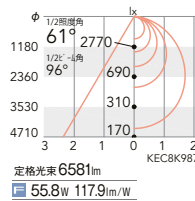

本体価格
¥58,500
(電源内蔵)

61° 4000K (ナチュラルホワイト) Ra82
直付タイプ (100-242V)
EFG5484W

3500K (温白色) Ra82
直付タイプ (100-242V)
EFG5485W

セラメタ70W 器具相当
3000lmTYPE

V Free 100-242 電源内蔵 LED光源寿命 40,000時間