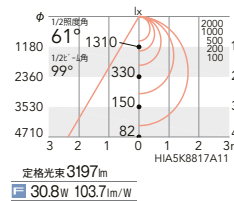

Smart LEDZ Fit/Fit Plus 無線調光(従来のSmart LEDZには適合しません) 9 グリーン購入法対象機種適合品 限定品

この紙面に記載の製品価格に消費税は含まれておりません。
巻末の「カタログガイド▶A-23」に記載の内容をご確認の上、ご使用ください。
※製品を安全にお使いいただくため、巻末の「ご使用上のご注意▶A-19」
及び「仕様図」「取扱説明書」を必ずご確認ください。

※一般屋内専用です。湿気・水気のある所や、油飛沫・塵埃の舞う場所では
ご使用いただけませんのでご注意ください。
照明器具には寿命があります。設置して8~10年経つと、外観に異常がなくても
内部の劣化は進行しています。点検・交換してください。

無線モジュールは使用環境により最大通信可能距離を満足できないことがあります。
Fitシステム構成▶P.182 Fit PLUSシステム構成▶P.184