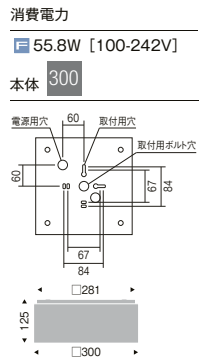

LEDモジュール
本体:白艶消
透明消アクリル
重:3.0kg
電源内蔵
無線モジュール付
LED交換不可
<無線調光タイプ>
調光率:5~100%
<無線信号制御方式>
スマートレッズシステム
▶ P.186

本体価格
¥58,500
(電源内蔵)

61° 4000K (ナチュラルホワイト) Ra82
直付タイプ (100-242V)
EFG5484W

3500K (温白色) Ra82
直付タイプ (100-242V)
EFG5485W