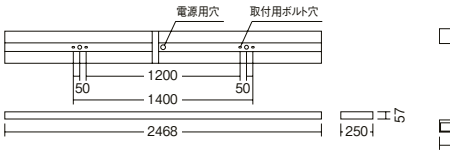

埋込 下面開放形

W:300 空調ダクト回避型
ERK9984W (本体) ¥14,000[※]
(ユニット別売)
本体:白 重:6.4kg
空調ダクト回避型

定格光束 / 固有エネルギー消費効率 セット価格

15716 lm 146.0 lm/W
本体 ¥14,000
ユニット ¥59,000
セット価格 ¥73,000

直付 下面開放形

W:250
ERK9982W (本体) ¥15,400[※]
(ユニット別売)
本体:白 重:6.7kg

定格光束 / 固有エネルギー消費効率 セット価格

15700 lm 145.9 lm/W
本体 ¥15,400
ユニット ¥59,000
セット価格 ¥74,400

直付 ウォールウォッシャー形

W:90
ERK9817W (本体) ¥22,000[※]
(ユニット別売)
本体:白 重:4.2kg

定格光束 / 固有エネルギー消費効率 セット価格

15273 lm 141.9 lm/W
本体 ¥22,000
ユニット ¥59,000
セット価格 ¥81,000