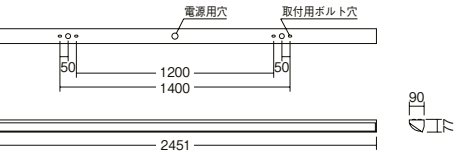

定格光束 / 固有エネルギー消費効率 セット価格

15700 lm 145.9 lm/W
本体 ¥15,400
ユニット ¥59,000
セット価格 ¥74,400

直付 ウォールウォッシャー形

W:90
ERK9817W (本体) ¥22,000[※]
(ユニット別売)
本体:白 重:4.2kg

定格光束 / 固有エネルギー消費効率 セット価格

15273 lm 141.9 lm/W
本体 ¥22,000
ユニット ¥59,000
セット価格 ¥81,000