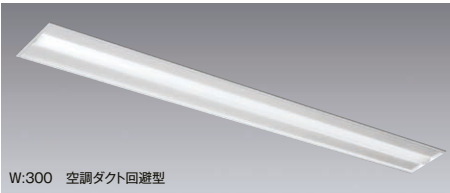

埋込 下面開放形

W:300 空調ダクト回避型
ERK9984W (本体) ¥14,000[※]
(ユニット別売)
本体:白 重:6.4kg
空調ダクト回避型

定格光束 / 固有エネルギー消費効率 セット価格

15716 lm 146.0 lm/W
本体 ¥14,000
ユニット ¥59,000
セット価格 ¥73,000

直付 下面開放形

W:250
ERK9982W (本体) ¥15,400[※]
(ユニット別売)
本体:白 重:6.7kg

定格光束 / 固有エネルギー消費効率 セット価格

15700 lm 145.9 lm/W
本体 ¥15,400
ユニット ¥59,000
セット価格 ¥74,400

直付 ウォールウォッシャー形

W:90
ERK9817W (本体) ¥22,000[※]
(ユニット別売)
本体:白 重:4.2kg

定格光束 / 固有エネルギー消費効率 セット価格

15273 lm 141.9 lm/W
本体 ¥22,000
ユニット ¥59,000
セット価格 ¥81,000

埋込 下面開放形

W:300 空調ダクト回避型
ERK9985W (本体) ¥8,800[※]
(ユニット別売)
本体:白 重:3.7kg
連結金具付 空調ダクト回避型

定格光束 / 固有エネルギー消費効率 セット価格

6662 lm 146.0 lm/W
本体 ¥8,800
ユニット ¥32,000
セット価格 ¥40,800

5127 lm 146.4 lm/W
本体 ¥8,800
ユニット ¥24,000
セット価格 ¥32,800