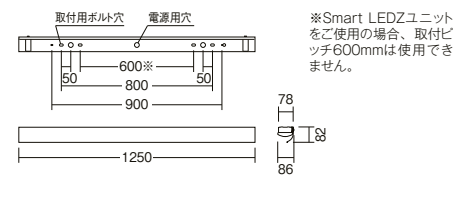

埋込 下面開放形

W:190 空調ダクト回避型
ERK9987W (本体) ¥7,900[※]
(ユニット別売)
本体:白 重:2.7kg
連結金具付 空調ダクト回避型

定格光束 / 固有エネルギー消費効率 セット価格

6655 lm 145.9 lm/W
本体 ¥7,900
ユニット ¥32,000
セット価格 ¥39,900

5121 lm 146.3 lm/W
本体 ¥7,900
ユニット ¥24,000
セット価格 ¥31,900

直付 片反射笠付形

W:86
ERK9636W (本体) ¥2,800[※]
(ユニット別売)
RK-586W (片反射笠) ¥2,800[※]
¥5,600 (セット価格)
本体:白 重:2.2kg

定格光束 / 固有エネルギー消費効率 セット価格

5953 lm 130.5 lm/W
本体+片反射笠 ¥5,600
ユニット ¥32,000
セット価格 ¥37,600

4581 lm 130.8 lm/W
本体+片反射笠 ¥5,600
ユニット ¥24,000
セット価格 ¥29,600