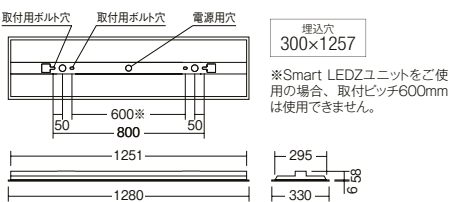

埋込 下面開放形

W:300 空調ダクト回避型
ERK9985W (本体) ¥8,800[※]
(ユニット別売)
本体:白 重:3.7kg
連結金具付 空調ダクト回避型

定格光束 / 固有エネルギー消費効率 セット価格

6662 lm 146.0 lm/W
本体 ¥8,800
ユニット ¥32,000
セット価格 ¥40,800

5127 lm 146.4 lm/W
本体 ¥8,800
ユニット ¥24,000
セット価格 ¥32,800

埋込 下面開放形

W:190 空調ダクト回避型
ERK9987W (本体) ¥7,900[※]
(ユニット別売)
本体:白 重:2.7kg
連結金具付 空調ダクト回避型

定格光束 / 固有エネルギー消費効率 セット価格

6655 lm 145.9 lm/W
本体 ¥7,900
ユニット ¥32,000
セット価格 ¥39,900

5121 lm 146.3 lm/W
本体 ¥7,900
ユニット ¥24,000
セット価格 ¥31,900