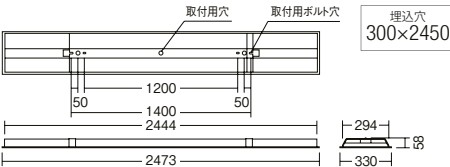

埋込 下面開放形

W:300 空調ダクト回避型
ERK9984W (本体) ¥14,000[※]
(ユニット別売)
本体:白 重:6.4kg
空調ダクト回避型

定格光束 / 固有エネルギー消費効率 セット価格

15716 lm 146.0 lm/W
本体 ¥14,000
ユニット ¥59,000
セット価格 ¥73,000

直付 下面開放形

W:250
ERK9982W (本体) ¥15,400[※]
(ユニット別売)
本体:白 重:6.7kg

定格光束 / 固有エネルギー消費効率 セット価格

15700 lm 145.9 lm/W
本体 ¥15,400
ユニット ¥59,000
セット価格 ¥74,400

直付 ウォールウォッシャー形

W:90
ERK9817W (本体) ¥22,000[※]
(ユニット別売)
本体:白 重:4.2kg

定格光束 / 固有エネルギー消費効率 セット価格

15273 lm 141.9 lm/W
本体 ¥22,000
ユニット ¥59,000
セット価格 ¥81,000