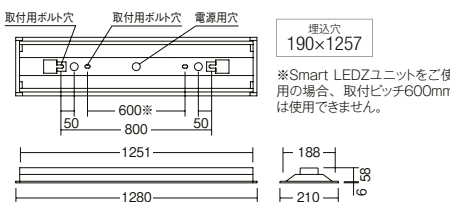

埋込 下面開放形

W:190 空調ダクト回避型
ERK9987W (本体) ¥7,900[※]
(ユニット別売)
本体:白 重:2.7kg
連結金具付 空調ダクト回避型

定格光束 / 固有エネルギー消費効率 セット価格

6655 lm 145.9 lm/W
本体 ¥7,900
ユニット ¥32,000
セット価格 ¥39,900

5121 lm 146.3 lm/W
本体 ¥7,900
ユニット ¥24,000
セット価格 ¥31,900

直付 片反射笠付形

W:86
ERK9636W (本体) ¥2,800[※]
(ユニット別売)
RK-586W (片反射笠) ¥2,800[※]
¥5,600 (セット価格)
本体:白 重:2.2kg

定格光束 / 固有エネルギー消費効率 セット価格

5953 lm 130.5 lm/W
本体+片反射笠 ¥5,600
ユニット ¥32,000
セット価格 ¥37,600

4581 lm 130.8 lm/W
本体+片反射笠 ¥5,600
ユニット ¥24,000
セット価格 ¥29,600