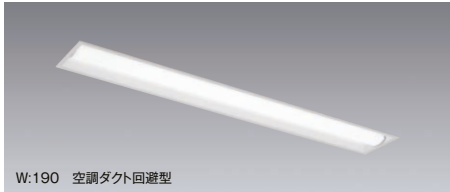

埋込 下面開放形

W:300 空調ダクト回避型
ERK9985W (本体) ¥8,800[※]
(ユニット別売)
本体:白 重:3.7kg
連結金具付 空調ダクト回避型

定格光束 / 固有エネルギー消費効率 セット価格

6662 lm 146.0 lm/W
本体 ¥8,800
ユニット ¥32,000
セット価格 ¥40,800

5127 lm 146.4 lm/W
本体 ¥8,800
ユニット ¥24,000
セット価格 ¥32,800

埋込 下面開放形

W:190 空調ダクト回避型
ERK9987W (本体) ¥7,900[※]
(ユニット別売)
本体:白 重:2.7kg
連結金具付 空調ダクト回避型

定格光束 / 固有エネルギー消費効率 セット価格

6655 lm 145.9 lm/W
本体 ¥7,900
ユニット ¥32,000
セット価格 ¥39,900

5121 lm 146.3 lm/W
本体 ¥7,900
ユニット ¥24,000
セット価格 ¥31,900