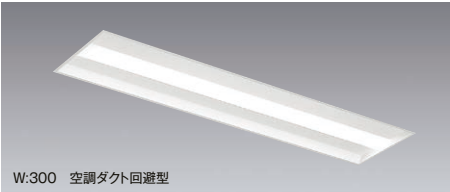

埋込 下面開放形

W:300 空調ダクト回避型
ERK9984W (本体) ¥14,000[※]
(ユニット別売)
本体:白 重:6.4kg
空調ダクト回避型

定格光束 / 固有エネルギー消費効率 セット価格

15716 lm 146.0 lm/W
本体 ¥14,000
ユニット ¥59,000
セット価格 ¥73,000

直付 下面開放形

W:250
ERK9982W (本体) ¥15,400[※]
(ユニット別売)
本体:白 重:6.7kg

定格光束 / 固有エネルギー消費効率 セット価格

15700 lm 145.9 lm/W
本体 ¥15,400
ユニット ¥59,000
セット価格 ¥74,400

直付 ウォールウォッシャー形

W:90
ERK9817W (本体) ¥22,000[※]
(ユニット別売)
本体:白 重:4.2kg

定格光束 / 固有エネルギー消費効率 セット価格

15273 lm 141.9 lm/W
本体 ¥22,000
ユニット ¥59,000
セット価格 ¥81,000

埋込 下面開放形

W:300 空調ダクト回避型
ERK9985W (本体) ¥8,800[※]
(ユニット別売)
本体:白 重:3.7kg
連結金具付 空調ダクト回避型

定格光束 / 固有エネルギー消費効率 セット価格

6662 lm 146.0 lm/W
本体 ¥8,800
ユニット ¥32,000
セット価格 ¥40,800

5127 lm 146.4 lm/W
本体 ¥8,800
ユニット ¥24,000
セット価格 ¥32,800