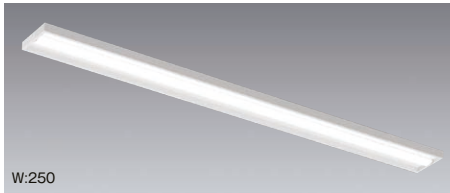

埋込 下面開放形

W:300 空調ダクト回避型
ERK9984W (本体) ¥14,000[※]
(ユニット別売)
本体:白 重:6.4kg
空調ダクト回避型

定格光束 / 固有エネルギー消費効率 セット価格

15716 lm 146.0 lm/W
本体 ¥14,000
ユニット ¥59,000
セット価格 ¥73,000

直付 下面開放形

W:250
ERK9982W (本体) ¥15,400[※]
(ユニット別売)
本体:白 重:6.7kg

定格光束 / 固有エネルギー消費効率 セット価格

15700 lm 145.9 lm/W
本体 ¥15,400
ユニット ¥59,000
セット価格 ¥74,400

直付 ウォールウォッシャー形

W:90
ERK9817W (本体) ¥22,000[※]
(ユニット別売)
本体:白 重:4.2kg

定格光束 / 固有エネルギー消費効率 セット価格

15273 lm 141.9 lm/W
本体 ¥22,000
ユニット ¥59,000
セット価格 ¥81,000

埋込 下面開放形

W:300 空調ダクト回避型
ERK9985W (本体) ¥8,800[※]
(ユニット別売)
本体:白 重:3.7kg
連結金具付 空調ダクト回避型

定格光束 / 固有エネルギー消費効率 セット価格

6662 lm 146.0 lm/W
本体 ¥8,800
ユニット ¥32,000
セット価格 ¥40,800

5127 lm 146.4 lm/W
本体 ¥8,800
ユニット ¥24,000
セット価格 ¥32,800