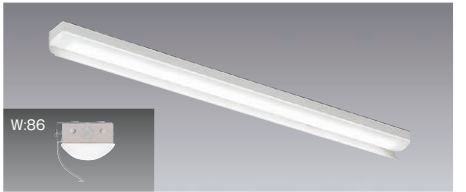

直付 片反射笠付形

W:86
ERK9636W (本体) ¥2,800[※]
(ユニット別売)
RK-586W (片反射笠) ¥2,800[※]
¥5,600 (セット価格)
本体:白 重:2.2kg

定格光束 / 固有エネルギー消費効率 セット価格

5953 lm 130.5 lm/W
本体+片反射笠 ¥5,600
ユニット ¥32,000
セット価格 ¥37,600

4581 lm 130.8 lm/W
本体+片反射笠 ¥5,600
ユニット ¥24,000
セット価格 ¥29,600