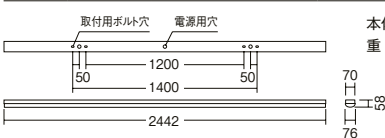

直付 トラフ形

ERK9560W (本体) ¥7,000[◎] (ユニット別売)

定格光束 / 固有エネルギー消費効率 セット価格

16045 lm 149.1 lm/W 本体 ¥7,000 ユニット ¥59,000 セット価格 ¥66,000

本体：白 重：3.0kg

直付 反射笠付形

ERK9819WA (本体) ¥8,000[◎] (ユニット別売)

定格光束 / 固有エネルギー消費効率 セット価格