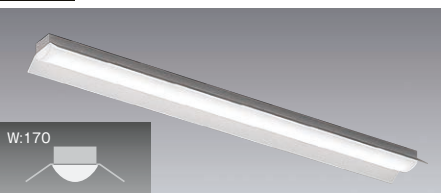

直付 反射笠付形

ERK9820WA (本体) ¥3,200[◎] (ユニット別売)
(ERK9847WA (本体) ¥6,200[◎]) (プルスイッチ付) (ユニット別売)

定格光束 / 固有エネルギー消費効率 セット価格

6664 lm 146.1 lm/W 本体 ¥3,200 ユニット ¥32,000 セット価格 ¥35,200