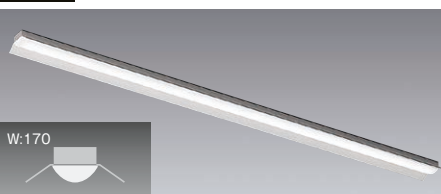

直付 トラフ形

ERK9560W (本体) ¥7,000[◎] (ユニット別売)

定格光束 / 固有エネルギー消費効率 セット価格

16045 lm 149.1 lm/W 本体 ¥7,000 ユニット ¥59,000 セット価格 ¥66,000

本体：白 重：3.0kg

直付 反射笠付形

ERK9819WA (本体) ¥8,000[◎] (ユニット別売)

定格光束 / 固有エネルギー消費効率 セット価格

15720 lm 146.0 lm/W 本体 ¥8,000 ユニット ¥59,000 セット価格 ¥67,000

本体：白 重：4.5kg

40W タイプ

eco green V Free 100-242 LED光源寿命 40,000時間 Ra 82

調光タイプ 明るさ/従来器具相当 ユニット価格 ユニット 6500K-2700K相当

Fit/Fit Plus Hf32W×2 高出力型 器具相当 6900lmタイプ ¥32,000[◎] FAD-827X 消費電力 45.6W (100-242V) (電源内蔵)Fit/Fit Plus Hf32W×2 定格出力型 器具相当 5200lmタイプ ¥24,000[◎] FAD-828X 消費電力 35.0W (100-242V) (電源内蔵)Fit/Fit Plus は無線モジュール付で調光率：1~100%です。
※注）従来のSmart LEDZには適合しません。

直付 トラフ形

ERK9636W (本体) ¥2,800[◎] (ユニット別売)
(ERK9917W (本体) ¥5,800[◎]) (プルスイッチ付) (ユニット別売)

定格光束 / 固有エネルギー消費効率 セット価格

6846 lm 150.1 lm/W 本体 ¥2,800 ユニット ¥32,000 セット価格 ¥34,800

本体：白 重：1.6kg

※Smart LEDZユニットをご使用の場合、取付ピッチ600mmは使用できません。