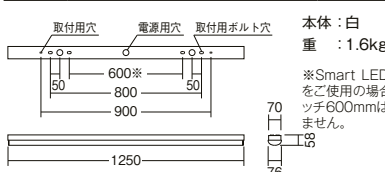

15720 lm 146.0 lm/W 本体 ¥8,000 ユニット ¥59,000 セット価格 ¥67,000

本体：白 重：4.5kg

40W タイプ

eco green V Free 100-242 LED光源寿命 40,000時間 Ra 82

調光タイプ 明るさ/従来器具相当 ユニット価格 ユニット 6500K-2700K相当

Fit/Fit Plus Hf32W×2 高出力型 器具相当 6900lmタイプ ¥32,000[◎] FAD-827X 消費電力 45.6W (100-242V) (電源内蔵)Fit/Fit Plus Hf32W×2 定格出力型 器具相当 5200lmタイプ ¥24,000[◎] FAD-828X 消費電力 35.0W (100-242V) (電源内蔵)Fit/Fit Plus は無線モジュール付で調光率：1~100%です。
※注）従来のSmart LEDZには適合しません。

直付 トラフ形

ERK9636W (本体) ¥2,800[◎] (ユニット別売)
(ERK9917W (本体) ¥5,800[◎]) (プルスイッチ付) (ユニット別売)

定格光束 / 固有エネルギー消費効率 セット価格

6846 lm 150.1 lm/W 本体 ¥2,800 ユニット ¥32,000 セット価格 ¥34,800

本体：白 重：1.6kg

※Smart LEDZユニットをご使用の場合、取付ピッチ600mmは使用できません。