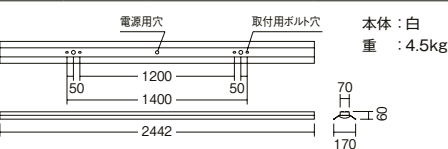

本体：白 重：4.5kg

40W タイプ

eco green V Free 100-242 LED光源寿命 40,000時間 Ra 82

調光タイプ 明るさ/従来器具相当 ユニット価格 ユニット 6500K-2700K相当

Fit/Fit Plus Hf32W×2 高出力型 器具相当 6900lmタイプ ¥32,000[◎] FAD-827X 消費電力 45.6W (100-242V) (電源内蔵)

Fit/Fit Plus Hf32W×2 定格出力型 器具相当 5200lmタイプ ¥24,000[◎] FAD-828X 消費電力 35.0W (100-242V) (電源内蔵)

Fit/Fit Plus は無線モジュール付で調光率：1~100%です。
※注）従来のSmart LEDZには適合しません。