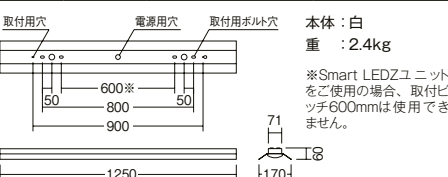

直付 トラフ形

ERK9636W (本体) ¥2,800[◎] (ユニット別売)
(ERK9917W (本体) ¥5,800[◎]) (プルスイッチ付) (ユニット別売)

定格光束 / 固有エネルギー消費効率 セット価格

6846 lm 150.1 lm/W 本体 ¥2,800 ユニット ¥32,000 セット価格 ¥34,800

本体：白 重：1.6kg

※Smart LEDZユニットをご使用の場合、取付ピッチ600mmは使用できません。

直付 反射笠付形

ERK9820WA (本体) ¥3,200[◎] (ユニット別売)
(ERK9847WA (本体) ¥6,200[◎]) (プルスイッチ付) (ユニット別売)

定格光束 / 固有エネルギー消費効率 セット価格

6664 lm 146.1 lm/W 本体 ¥3,200 ユニット ¥32,000 セット価格 ¥35,200

本体：白 重：2.4kg

※Smart LEDZユニットをご使用の場合、取付ピッチ600mmは使用できません。