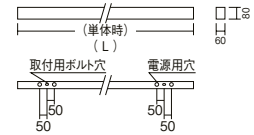

Linear 32

V Free 100-242 LED光源寿命 40,000時間 Ra82

直付 ブラケットタイプ (上配光)

本体：アルミ (白艶消)  
ユニット別売 単体/連結兼用  
給電コネクタ別売：RK-581N/566N  
エンドパーツ付

詳しくは仕様図をご確認ください。  
器具本体の長さ特注も承ります。

調光タイプ	長さタイプ 本体型番 本体価格	ユニット型番 6500K-2700K相当 Ra82	定格光束/ 固有エネルギー消費効率	セット価格	備考	配光データ(○ 5000K時)
Fit/Fit Plus	L:2400タイプ ERK9956W ¥30,000 <small>画</small>	消費電力 41.4W FAD-815X ×2	5103 lm 123.2 lm/W <small>画</small>	本体 ¥30,000 ユニット ×2 ¥35,000 セット価格 ¥65,000	重: 5.1kg	
	L:1500タイプ ERK9957W ¥23,200 <small>画</small>	消費電力 26.2W FAD-814X ×1	3188 lm 121.6 lm/W <small>画</small>	本体 ¥23,200 ユニット ¥20,000 セット価格 ¥43,200	重: 3.2kg	
	L:1200タイプ ERK9958W ¥17,300 <small>画</small>	消費電力 20.7W FAD-815X ×1	2551 lm 123.2 lm/W <small>画</small>	本体 ¥17,300 ユニット ¥17,500 セット価格 ¥34,800	重: 2.6kg	
	L:900タイプ ERK9959W ¥14,200 <small>画</small>	消費電力 15.5W FAD-816X ×1	1867 lm 120.4 lm/W <small>画</small>	本体 ¥14,200 ユニット ¥17,000 セット価格 ¥31,200	重: 2.1kg	
	L:600タイプ ERK9961W ¥11,000 <small>画</small>	消費電力 11.1W FAD-817X ×1	1299 lm 117.0 lm/W	本体 ¥11,000 ユニット ¥15,800 セット価格 ¥26,800	重: 1.5kg	
PWM制御	L:1500タイプ ERK9957W ¥23,200 <small>画</small>	消費電力 23.1W RAD-855X ×1	2593 lm 112.2 lm/W	本体 ¥23,200 ユニット ¥27,500 セット価格 ¥50,700	重: 3.6kg	
	L:750タイプ ERK9960W ¥13,800 <small>画</small>	消費電力 15.4W RAD-856X ×1	1509 lm 97.9 lm/W	本体 ¥13,800 ユニット ¥18,700 セット価格 ¥32,500	重: 1.9kg	