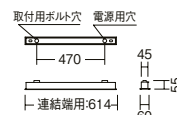

## L:1200タイプ

埋込穴(単体用) 45×1210

埋込穴(単体用) 48×1210

## L:600タイプ

埋込穴 45×601

埋込穴(連結端用) 48×605