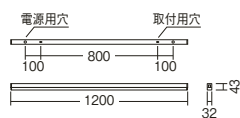

## L:1200タイプ

埋込穴(単体用) 45×1210

埋込穴(単体用) 48×1210