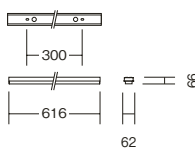

## L:1200タイプ

埋込穴(単体用) 45×1210

埋込穴(単体用) 48×1210

## L:600タイプ

埋込穴 45×601

埋込穴(連結端用) 48×605