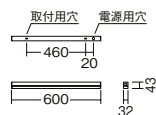

## L:1200タイプ

埋込穴(単体用) 45×1210

埋込穴(単体用) 48×1210

## L:600タイプ

埋込穴 45×601

埋込穴(連結端用) 48×605