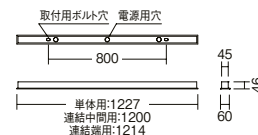

## L:1200タイプ

埋込穴(単体用) 45×1210

埋込穴(単体用) 48×1210