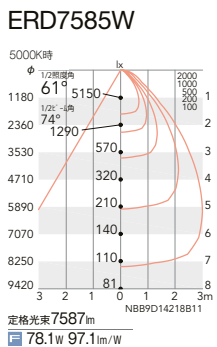

[別売] 専用別置電源ユニット

Fit/Fit Plus
FX-435N ¥13,000
本体価格: ¥43,000
セット価格 ¥56,000

重: 1.9kg (本体込)
寸法 H:43 L:270
無線モジュール付
調光率: 1~100%

200埋込穴

6500K-2700K相当 Ra85

63°
[ビーム角 92°]

拡散配光