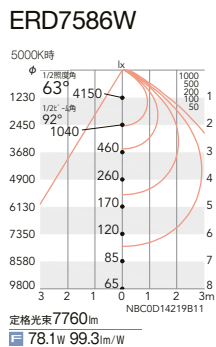

[別売] 専用別置電源ユニット

Fit/Fit Plus
FX-435N ¥13,000
本体価格: ¥43,000
セット価格 ¥56,000

重: 1.9kg (本体込)
寸法 H:43 L:270
無線モジュール付
調光率: 1~100%

OPTION

スマートレゾリューションシステム
(無線信号制御方式)
▶P.186

Smart LEDZ Fit/Fit Plus 無線調光(従来のSmart LEDZには適合しません)

この紙面に記載の製品価格に消費税は含まれておりません。
巻末の「カタログガイド▶A-23」に記載の内容をご確認の上、ご使用ください。
※製品を安全にお使いいただくため、巻末の「ご使用上のご注意▶A-19」及び「仕様図」「取扱説明書」を必ずご確認ください。

※一般屋内専用です。湿気・水気のある所や、油飛沫・塵埃の舞う場所ではご使用いただけませんのでご注意ください。
照明器具には寿命があります。設置して8~10年経つと、外観に異常がなくても内部の劣化は進行しています。点検・交換してください。

メンテナンス用専用電源ユニット(別売)▶A-13
無線モジュールは使用環境により最大通信可能距離を満足できないことがあります。
Fitシステム構成▶P.182 Fit PLUSシステム構成▶P.184