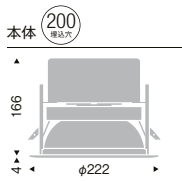

水銀ランプ400W器具相当
9000TYPE

ECO green V Free 100-242 無線調光 断熱施工不可 LED光源寿命 40,000時間

LEDモジュール付
枠:アルミダイキャスト(白艶消)
コーン:アルミ(鏡面マット仕上)
電源ユニット別売(別置形)
LED交換不可
断熱施工不可

本体価格
¥49,300 (電源ユニット別売)

消費電力
102.4W [100-242V]

電源ユニット

LEDモジュール付
枠:アルミダイキャスト(白艶消)
コーン:アルミ(白艶消)
電源ユニット別売(別置形)
LED交換不可
断熱施工不可

本体価格
¥49,300 (電源ユニット別売)

消費電力
102.4W [100-242V]

電源ユニット

200埋込穴

6500K-2700K相当 Ra85

61°
[ビーム角 74°]

拡散配光

[別売] 専用別置電源ユニット

Fit/Fit Plus
FX-436N ¥16,500
本体価格: ¥49,300
セット価格 ¥65,800

重: 2.6kg (本体込)
寸法 H:43 L:270
無線モジュール付
調光率: 1~100%

200埋込穴

6500K-2700K相当 Ra85

63°
[ビーム角 91°]

拡散配光

[別売] 専用別置電源ユニット

Fit/Fit Plus
FX-436N ¥16,500
本体価格: ¥49,300
セット価格 ¥65,800

重: 2.5kg (本体込)
寸法 H:43 L:270
無線モジュール付
調光率: 1~100%

セラメタ150W器具相当
7500TYPE

ECO green V Free 100-242 無線調光 断熱施工不可 LED光源寿命 40,000時間

LEDモジュール付
枠:アルミダイキャスト(白艶消)
コーン:アルミ(鏡面マット仕上)
電源ユニット別売(別置形)
LED交換不可
断熱施工不可

本体価格
¥43,000 (電源ユニット別売)

消費電力
78.1W [100-242V]

電源ユニット

LEDモジュール付
枠:アルミダイキャスト(白艶消)
コーン:アルミ(白艶消)
電源ユニット別売(別置形)
LED交換不可
断熱施工不可

本体価格
¥43,000 (電源ユニット別売)

消費電力
78.1W [100-242V]

電源ユニット

200埋込穴

6500K-2700K相当 Ra85

61°
[ビーム角 74°]

拡散配光

[別売] 専用別置電源ユニット

Fit/Fit Plus
FX-435N ¥13,000
本体価格: ¥43,000
セット価格 ¥56,000

重: 1.9kg (本体込)
寸法 H:43 L:270
無線モジュール付
調光率: 1~100%

200埋込穴

6500K-2700K相当 Ra85

63°
[ビーム角 92°]

拡散配光

[別売] 専用別置電源ユニット

Fit/Fit Plus
FX-435N ¥13,000
本体価格: ¥43,000
セット価格 ¥56,000

重: 1.9kg (本体込)
寸法 H:43 L:270
無線モジュール付
調光率: 1~100%

OPTION

スマートレゾリューションシステム
(無線信号制御方式)
▶P.186

Smart LEDZ Fit/Fit Plus 無線調光(従来のSmart LEDZには適合しません)

この紙面に記載の製品価格に消費税は含まれておりません。
巻末の「カタログガイド▶A-23」に記載の内容をご確認の上、ご使用ください。
※製品を安全にお使いいただくため、巻末の「ご使用上のご注意▶A-19」及び「仕様図」「取扱説明書」を必ずご確認ください。

※一般屋内専用です。湿気・水気のある所や、油飛沫・塵埃の舞う場所ではご使用いただけませんのでご注意ください。
照明器具には寿命があります。設置して8~10年経つと、外観に異常がなくても内部の劣化は進行しています。点検・交換してください。