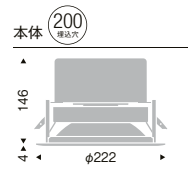

電源ユニット

200埋込穴

6500K-2700K相当 Ra85

61°
[ビーム角 74°]

拡散配光