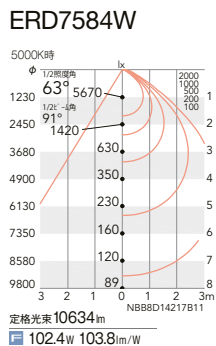

Fit/Fit Plus
FX-436N ¥16,500
本体価格: ¥49,300
セット価格 ¥65,800

重: 2.6kg (本体込)
寸法 H:43 L:270
無線モジュール付
調光率: 1~100%

200埋込穴

6500K-2700K相当 Ra85

63°
[ビーム角 91°]

拡散配光

[別売] 専用別置電源ユニット

Fit/Fit Plus
FX-436N ¥16,500
本体価格: ¥49,300
セット価格 ¥65,800

重: 2.5kg (本体込)
寸法 H:43 L:270
無線モジュール付
調光率: 1~100%

セラメタ150W器具相当
7500TYPE

ECO green V Free 100-242 無線調光 断熱施工不可 LED光源寿命 40,000時間

LEDモジュール付
枠:アルミダイキャスト(白艶消)
コーン:アルミ(鏡面マット仕上)
電源ユニット別売(別置形)
LED交換不可
断熱施工不可

本体価格
¥43,000 (電源ユニット別売)