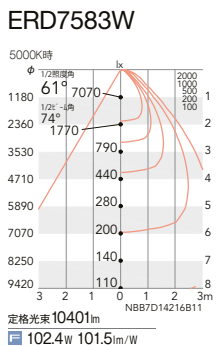

本体価格
¥49,300 (電源ユニット別売)

消費電力
102.4W [100-242V]

電源ユニット

200埋込穴

6500K-2700K相当 Ra85

61°
[ビーム角 74°]

拡散配光

[別売] 専用別置電源ユニット

重: 2.5kg (本体込)
寸法 H:43 L:270
無線モジュール付
調光率: 1~100%

セラメタ150W器具相当
7500TYPE

ECO green V Free 100-242 無線調光 断熱施工不可 LED光源寿命 40,000時間

LEDモジュール付
枠:アルミダイキャスト(白艶消)
コーン:アルミ(鏡面マット仕上)
電源ユニット別売(別置形)
LED交換不可
断熱施工不可

本体価格
¥43,000 (電源ユニット別売)