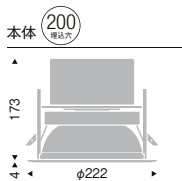

水銀ランプ400W器具相当
9000TYPE

ECO green V Free 100-242 無線調光 断熱施工不可 LED光源寿命 40,000時間

LEDモジュール付
枠:アルミダイキャスト(白艶消)
コーン:アルミ(鏡面マット仕上)
電源ユニット別売(別置形)
LED交換不可
断熱施工不可

本体価格
¥49,300 (電源ユニット別売)

消費電力
102.4W [100-242V]

電源ユニット

LEDモジュール付
枠:アルミダイキャスト(白艶消)
コーン:アルミ(白艶消)
電源ユニット別売(別置形)
LED交換不可
断熱施工不可

本体価格
¥49,300 (電源ユニット別売)

消費電力
102.4W [100-242V]

電源ユニット

200埋込穴

6500K-2700K相当 Ra85

61°
[ビーム角 74°]

拡散配光

[別売] 専用別置電源ユニット

Fit/Fit Plus
FX-436N ¥16,500
本体価格: ¥49,300
セット価格 ¥65,800

重: 2.6kg (本体込)
寸法 H:43 L:270
無線モジュール付
調光率: 1~100%

200埋込穴

6500K-2700K相当 Ra85

63°
[ビーム角 91°]

拡散配光

[別売] 専用別置電源ユニット

Fit/Fit Plus
FX-436N ¥16,500
本体価格: ¥49,300
セット価格 ¥65,800

重: 2.5kg (本体込)
寸法 H:43 L:270
無線モジュール付
調光率: 1~100%

セラメタ150W器具相当
7500TYPE

ECO green V Free 100-242 無線調光 断熱施工不可 LED光源寿命 40,000時間

LEDモジュール付
枠:アルミダイキャスト(白艶消)
コーン:アルミ(鏡面マット仕上)
電源ユニット別売(別置形)
LED交換不可
断熱施工不可

本体価格
¥43,000 (電源ユニット別売)

消費電力
78.1W [100-242V]

電源ユニット

LEDモジュール付
枠:アルミダイキャスト(白艶消)
コーン:アルミ(白艶消)
電源ユニット別売(別置形)
LED交換不可
断熱施工不可

本体価格
¥43,000 (電源ユニット別売)

消費電力
78.1W [100-242V]

電源ユニット

200埋込穴

6500K-2700K相当 Ra85

61°
[ビーム角 74°]

拡散配光

[別売] 専用別置電源ユニット

Fit/Fit Plus
FX-435N ¥13,000
本体価格: ¥43,000
セット価格 ¥56,000

重: 1.9kg (本体込)
寸法 H:43 L:270
無線モジュール付
調光率: 1~100%

200埋込穴

6500K-2700K相当 Ra85

63°
[ビーム角 92°]

拡散配光

[別売] 専用別置電源ユニット

Fit/Fit Plus
FX-435N ¥13,000
本体価格: ¥43,000
セット価格 ¥56,000

重: 1.9kg (本体込)
寸法 H:43 L:270
無線モジュール付
調光率: 1~100%

OPTION

スマートレゾリューションシステム
(無線信号制御方式)
▶P.186

Smart LEDZ Fit/Fit Plus 無線調光(従来のSmart LEDZには適合しません)

この紙面に記載の製品価格に消費税は含まれておりません。
巻末の「カタログガイド▶A-23」に記載の内容をご確認の上、ご使用ください。
※製品を安全にお使いいただくため、巻末の「ご使用上のご注意▶A-19」及び「仕様図」「取扱説明書」を必ずご確認ください。

※一般屋内専用です。湿気・水気のある所や、油飛沫・塵埃の舞う場所ではご使用いただけませんのでご注意ください。
照明器具には寿命があります。設置して8~10年経つと、外観に異常がなくても内部の劣化は進行しています。点検・交換してください。