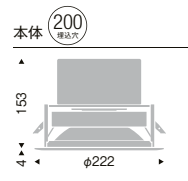

電源ユニット

200埋込穴

6500K-2700K相当 Ra85

61°
[ビーム角 74°]

拡散配光