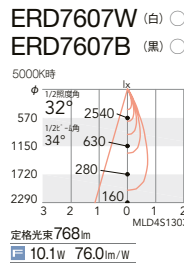

6500K-2700K相当 Ra85

OPTION

ディフュージョン
レンズ
RB-574C
¥1,800

スプレッド
レンズ
RB-578C
¥1,800

ハニカム
ルーバ
RB-582B
¥5,500

※オプションは全て併用不可です。

12V IRC ミニハロゲン球50W器具相当
900TYPE

V Free 無線調光 Glare Cut 30° 355° 断熱施工不可 LED光源寿命 40,000時間