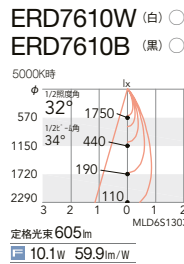

75埋込穴

6500K-2700K相当 Ra85

26°
27°
中角配光

32°
34°
広角配光

6500K-2700K相当 Ra85

OPTION

ディフュージョン
レンズ
RB-575C
¥1,800

スプレッド
レンズ
RB-579C
¥1,800