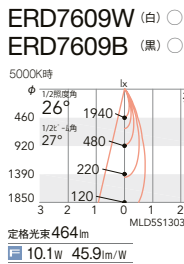

LEDモジュール
枠:アルミダイキャスト
(W:白艶消/B:黒艶消)
コーン:アルミ(鏡面仕上)
電源ユニット別売(別置形)
LED交換不可
断熱施工不可

本体価格
¥13,000 (電源ユニット別売)
消費電力
10.1W [100-242V]

別売 専用別置電源ユニット

Fit/Fit Plus
FX-432N ¥6,800
本体価格 ¥13,000

セット価格 ¥19,800

重: 0.7kg (本体込)
寸法 H:38 L:225
無線モジュール付
調光率: 1~100%
※天井面より150mm以内に障害物がある場合は取付できません。

75埋込穴

6500K-2700K相当 Ra85

26°
27°
中角配光

32°
34°
広角配光

6500K-2700K相当 Ra85

OPTION

ディフュージョン
レンズ
RB-575C
¥1,800

スプレッド
レンズ
RB-579C
¥1,800