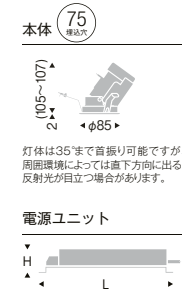

調光調色グレアレスユニバーサルダウンライト

Tunable LEDZ

12V IRC ミニハロゲン球50W器具相当
900TYPE

V Free 無線調光 Glare Cut 30° 355° 断熱施工不可 LED光源寿命 40,000時間

LEDモジュール
枠:アルミダイキャスト
(W:白艶消/B:黒艶消)
コーン:アルミ(鏡面仕上)
電源ユニット別売(別置形)
LED交換不可
断熱施工不可

本体価格
¥15,000 (電源ユニット別売)
消費電力
10.1W [100-242V]

別売 専用別置電源ユニット

Fit/Fit Plus
FX-432N ¥6,800
本体価格 ¥15,000

セット価格 ¥21,800

重: 0.9kg (本体込)
寸法 H:38 L:225
無線モジュール付
調光率: 1~100%
※天井面より150mm以内に障害物がある場合は取付できません。

100埋込穴

6500K-2700K相当 Ra85

23°
24°
中角配光

32°
34°
広角配光

6500K-2700K相当 Ra85

OPTION

ディフュージョン
レンズ
RB-574C
¥1,800

スプレッド
レンズ
RB-578C
¥1,800

ハニカム
ルーバ
RB-582B
¥5,500

※オプションは全て併用不可です。

12V IRC ミニハロゲン球50W器具相当
900TYPE

V Free 無線調光 Glare Cut 30° 355° 断熱施工不可 LED光源寿命 40,000時間

LEDモジュール
枠:アルミダイキャスト
(W:白艶消/B:黒艶消)
コーン:アルミ(鏡面仕上)
電源ユニット別売(別置形)
LED交換不可
断熱施工不可

本体価格
¥13,000 (電源ユニット別売)
消費電力
10.1W [100-242V]

別売 専用別置電源ユニット

Fit/Fit Plus
FX-432N ¥6,800
本体価格 ¥13,000

セット価格 ¥19,800

重: 0.7kg (本体込)
寸法 H:38 L:225
無線モジュール付
調光率: 1~100%
※天井面より150mm以内に障害物がある場合は取付できません。

75埋込穴

6500K-2700K相当 Ra85

26°
27°
中角配光

32°
34°
広角配光

6500K-2700K相当 Ra85

OPTION

ディフュージョン
レンズ
RB-575C
¥1,800

スプレッド
レンズ
RB-579C
¥1,800

ハニカム
ルーバ
RB-583B
¥5,500

※オプションは全て併用不可です。

OPTION
スマートレックスシステム
(無線信号制御方式)
▶P.186

リニューアプレート
RB-595W (φ125用)
¥3,000
RB-594W (φ150用)
¥3,200
適合器具埋込穴 ▶P.362

Smart LEDZ Fit/Fit Plus 無線調光(従来のSmart LEDZには適合しません)

この紙面に記載の製品価格に消費税は含まれておりません。
巻末の「カタログガイド▶A-23」に記載の内容をご確認の上、ご使用ください。
※製品を安全にお使いいただくため、巻末の「ご使用上の注意▶A-19」
及び「仕様図」「取扱説明書」を必ずご確認ください。

※一般屋内専用です。湿気・水気のある所や、油飛沫・塵埃の舞う場所では
ご使用いただけませんのでご注意ください。
照明器具には寿命があります。設置して8~10年経つと、外観に異常がなくても
内部の劣化は進行しています。点検・交換してください。

※5000K時を100%とした時の調色による光束変化率を表しています。
※比率の曲線はイメージです。器具種類や調光率によって若干の
バラツキがあります。
※LEDの特性上、10%以下の調光率では光色のバラツキが大きくなる
ことがあります。