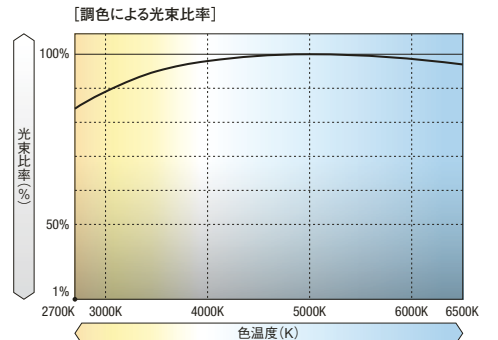

75埋込穴

6500K-2700K相当 Ra85

26°
27°
中角配光

32°
34°
広角配光

6500K-2700K相当 Ra85

OPTION

ディフュージョン
レンズ
RB-575C
¥1,800

スプレッド
レンズ
RB-579C
¥1,800

ハニカム
ルーバ
RB-583B
¥5,500

※オプションは全て併用不可です。

OPTION
スマートレックスシステム
(無線信号制御方式)
▶P.186

リニューアプレート
RB-595W (φ125用)
¥3,000
RB-594W (φ150用)
¥3,200
適合器具埋込穴 ▶P.362

Smart LEDZ Fit/Fit Plus 無線調光(従来のSmart LEDZには適合しません)

この紙面に記載の製品価格に消費税は含まれておりません。
巻末の「カタログガイド▶A-23」に記載の内容をご確認の上、ご使用ください。
※製品を安全にお使いいただくため、巻末の「ご使用上の注意▶A-19」
及び「仕様図」「取扱説明書」を必ずご確認ください。

※一般屋内専用です。湿気・水気のある所や、油飛沫・塵埃の舞う場所では
ご使用いただけませんのでご注意ください。
照明器具には寿命があります。設置して8~10年経つと、外観に異常がなくても
内部の劣化は進行しています。点検・交換してください。

※5000K時を100%とした時の調色による光束変化率を表しています。
※比率の曲線はイメージです。器具種類や調光率によって若干の
バラツキがあります。
※LEDの特性上、10%以下の調光率では光色のバラツキが大きくなる
ことがあります。