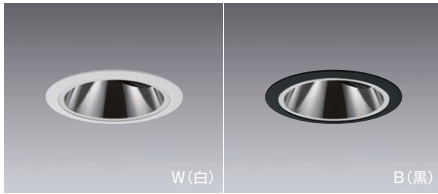

6500K-2700K相当 Ra85

OPTION

ディフュージョン
レンズ
RB-574C
¥1,800

スプレッド
レンズ
RB-578C
¥1,800

ハニカム
ルーバ
RB-582B
¥5,500

※オプションは全て併用不可です。

12V IRC ミニハロゲン球50W器具相当
900TYPE

V Free 無線調光 Glare Cut 30° 355° 断熱施工不可 LED光源寿命 40,000時間

LEDモジュール
枠:アルミダイキャスト
(W:白艶消/B:黒艶消)
コーン:アルミ(鏡面仕上)
電源ユニット別売(別置形)
LED交換不可
断熱施工不可

本体価格
¥13,000 (電源ユニット別売)
消費電力
10.1W [100-242V]

別売 専用別置電源ユニット

Fit/Fit Plus
FX-432N ¥6,800
本体価格 ¥13,000

セット価格 ¥19,800

重: 0.7kg (本体込)
寸法 H:38 L:225
無線モジュール付
調光率: 1~100%
※天井面より150mm以内に障害物がある場合は取付できません。