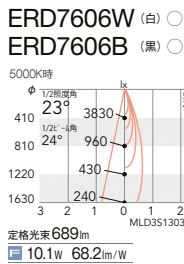

別売 専用別置電源ユニット

Fit/Fit Plus
FX-432N ¥6,800
本体価格 ¥15,000

セット価格 ¥21,800

重: 0.9kg (本体込)
寸法 H:38 L:225
無線モジュール付
調光率: 1~100%
※天井面より150mm以内に障害物がある場合は取付できません。

100埋込穴

6500K-2700K相当 Ra85

23°
24°
中角配光

32°
34°
広角配光