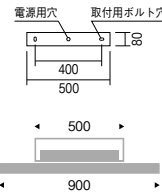

5000K (昼白色) Ra82

EFG5476S ¥185,000 (電源内蔵)