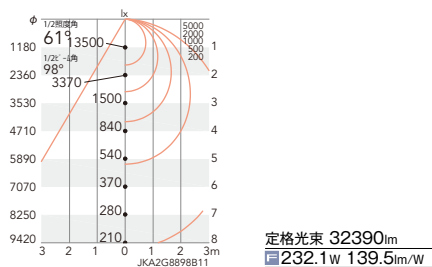

水銀ランプ700W~メタルハイドランプ400W器具相当
22000 lmTYPE

eco green	V Free 100-242	電源内蔵	無線調光	※LED光源寿命 60,000時間	保護等級 IP20	特許出願中
耐震性能	2.2G					

LEDモジュール
消費電力 154.8W
メタリック仕上(シルバーメタリック)
重: 10.1kg
ボルト取付専用/電源内蔵/落下防止ワイヤー付
無線モジュール付(2個)/LED交換不可
一般屋内専用[IP20]
周囲環境温度5℃~35℃で
ご使用ください。

<無線調光タイプ>調光率: 5~100%
<無線信号制御方式>
スマートレッズシステム▶ P.502

5000K (昼白色) Ra82

EFG5477S ¥130,000 (電源内蔵)

水銀ランプ1000W~メタルハイドランプ700W器具相当
32000 lmTYPE

eco green	V Free 100-242	電源内蔵	無線調光	※LED光源寿命 60,000時間	保護等級 IP20	特許出願中
耐震性能	2.2G					

LEDモジュール
消費電力 232.1W
メタリック仕上(シルバーメタリック)
重: 13.2kg
ボルト取付専用/電源内蔵/落下防止ワイヤー付
無線モジュール付(3個)/LED交換不可
一般屋内専用[IP20]
周囲環境温度5℃~35℃で
ご使用ください。

<無線調光タイプ>調光率: 5~100%
<無線信号制御方式>
スマートレッズシステム▶ P.502

5000K (昼白色) Ra82

EFG5476S ¥185,000 (電源内蔵)

メタルハイドランプ1000W器具相当
42000 lmTYPE

eco green	V Free 100-242	電源内蔵	無線調光	※LED光源寿命 60,000時間	保護等級 IP20	意匠登録済
特許出願中	耐震性能	2.2G				

LEDモジュール
消費電力 307.9W
メタリック仕上(シルバーメタリック)
重: 17.2kg
ボルト取付専用/電源内蔵/落下防止ワイヤー付
無線モジュール付(4個)/LED交換不可
一般屋内専用[IP20]
周囲環境温度5℃~35℃で
ご使用ください。

<無線調光タイプ>調光率: 5~100%
<無線信号制御方式>
スマートレッズシステム▶ P.502

5000K (昼白色) Ra82

EFG5475S ¥235,000 (電源内蔵)

OPTION

ガード(EFG5477S用)
RB-479SA
¥11,000
メタリック仕上
(シルバーメタリック)
重: 0.5kg

ガード(EFG5476S用)
RB-478SA
¥12,000
メタリック仕上
(シルバーメタリック)
重: 0.6kg

ガード(EFG5475S用)
RB-477SA
¥13,000
メタリック仕上
(シルバーメタリック)
重: 0.7kg

可動型アーム
RB-476SA
¥3,000
メタリック仕上
(シルバーメタリック)
重: 1.1kg

Smart LEDZ Fit/Fit Plus 無線調光(従来のSmart LEDZには適合しません) 9グリーン購入法対象機種適合品

【ご注意】 ・切削・板金加工工場などオイルミスト(油飛沫)が発生する環境下や、化学薬品が飛散する場所ではご使用いただけません。 ・腐食性ガスの影響を受ける場所ではご使用いただけません。 ・海岸より2000m以内の塩害地域や水のたまる場所ではご使用いただけません。 ・温泉浴場・公衆浴場などアルカリ系成分の多い水分から影響を受ける場所ではご使用いただけません。