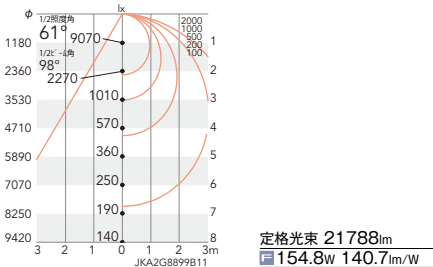

水銀ランプ700W~メタルハイドランプ400W器具相当
22000 lmTYPE

eco green	V Free 100-242	電源内蔵	無線調光	※LED光源寿命 60,000時間	保護等級 IP20	特許出願中
耐震性能	2.2G					

LEDモジュール
消費電力 154.8W
メタリック仕上(シルバーメタリック)
重: 10.1kg
ボルト取付専用/電源内蔵/落下防止ワイヤー付
無線モジュール付(2個)/LED交換不可
一般屋内専用[IP20]
周囲環境温度5℃~35℃で
ご使用ください。

<無線調光タイプ>調光率: 5~100%
<無線信号制御方式>
スマートレッズシステム▶ P.502

5000K (昼白色) Ra82

EFG5477S ¥130,000 (電源内蔵)

水銀ランプ1000W~メタルハイドランプ700W器具相当
32000 lmTYPE

eco green	V Free 100-242	電源内蔵	無線調光	※LED光源寿命 60,000時間	保護等級 IP20	特許出願中
耐震性能	2.2G					

LEDモジュール
消費電力 232.1W
メタリック仕上(シルバーメタリック)
重: 13.2kg
ボルト取付専用/電源内蔵/落下防止ワイヤー付
無線モジュール付(3個)/LED交換不可
一般屋内専用[IP20]
周囲環境温度5℃~35℃で
ご使用ください。

<無線調光タイプ>調光率: 5~100%
<無線信号制御方式>
スマートレッズシステム▶ P.502

5000K (昼白色) Ra82

EFG5476S ¥185,000 (電源内蔵)

メタルハイドランプ1000W器具相当
42000 lmTYPE

eco green	V Free 100-242	電源内蔵	無線調光	※LED光源寿命 60,000時間	保護等級 IP20	意匠登録済
特許出願中	耐震性能	2.2G				

LEDモジュール
消費電力 307.9W
メタリック仕上(シルバーメタリック)
重: 17.2kg
ボルト取付専用/電源内蔵/落下防止ワイヤー付
無線モジュール付(4個)/LED交換不可
一般屋内専用[IP20]
周囲環境温度5℃~35℃で
ご使用ください。

<無線調光タイプ>調光率: 5~100%
<無線信号制御方式>
スマートレッズシステム▶ P.502

5000K (昼白色) Ra82

EFG5475S ¥235,000 (電源内蔵)

OPTION

ガード(EFG5477S用)
RB-479SA
¥11,000
メタリック仕上
(シルバーメタリック)
重: 0.5kg

ガード(EFG5476S用)
RB-478SA
¥12,000
メタリック仕上
(シルバーメタリック)
重: 0.6kg

ガード(EFG5475S用)
RB-477SA
¥13,000
メタリック仕上
(シルバーメタリック)
重: 0.7kg

可動型アーム
RB-476SA
¥3,000
メタリック仕上
(シルバーメタリック)
重: 1.1kg

Smart LEDZ Fit/Fit Plus 無線調光(従来のSmart LEDZには適合しません) 9グリーン購入法対象機種適合品

【ご注意】 ・切削・板金加工工場などオイルミスト(油飛沫)が発生する環境下や、化学薬品が飛散する場所ではご使用いただけません。 ・腐食性ガスの影響を受ける場所ではご使用いただけません。 ・海岸より2000m以内の塩害地域や水のたまる場所ではご使用いただけません。 ・温泉浴場・公衆浴場などアルカリ系成分の多い水分から影響を受ける場所ではご使用いただけません。