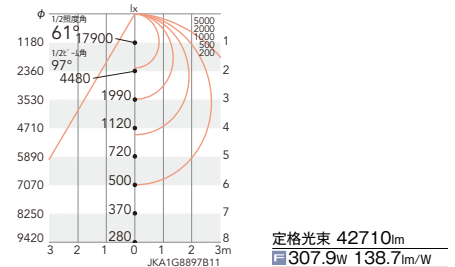

OPTION

ガード(EFG5477S用)
RB-479SA
¥11,000
メタリック仕上
(シルバーメタリック)
重: 0.5kg

ガード(EFG5476S用)
RB-478SA
¥12,000
メタリック仕上
(シルバーメタリック)
重: 0.6kg

ガード(EFG5475S用)
RB-477SA
¥13,000
メタリック仕上
(シルバーメタリック)
重: 0.7kg

可動型アーム
RB-476SA
¥3,000
メタリック仕上
(シルバーメタリック)
重: 1.1kg

Smart LEDZ Fit/Fit Plus 無線調光(従来のSmart LEDZには適合しません) 9グリーン購入法対象機種適合品

【ご注意】 ・切削・板金加工工場などオイルミスト(油飛沫)が発生する環境下や、化学薬品が飛散する場所ではご使用いただけません。 ・腐食性ガスの影響を受ける場所ではご使用いただけません。 ・海岸より2000m以内の塩害地域や水のたまる場所ではご使用いただけません。 ・温泉浴場・公衆浴場などアルカリ系成分の多い水分から影響を受ける場所ではご使用いただけません。

この紙面に掲載の全商品の価格には、消費税は含まれておりません。巻末の「カタログガイド」に記載されている内容をご確認の上、ご使用願います。 ※製品を安全にお使いいただくために、巻末の「ご使用上の注意▶P.970」及び「仕様図」「取扱説明書」を必ずご確認ください。

※「60,000時間」は、光源寿命となります。(JIS C8155:2010に準拠 光束維持率70%以上) 照明器具には寿命があります。設置して8~10年経つと、外觀に異常がなくても内部の劣化は進行しています。点検・交換してください。

無線モジュールは使用環境により最大通信可能距離を満足できないことがあります。 <無線信号制御方式>スマートレッズシステム▶P.502 ※一般屋内専用です。湿気、水気のある所や油飛沫、塵埃などがある場所ではご使用いただけませんのでご注意ください。