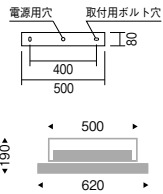

5000K (昼白色) Ra82

EFG5477S ¥130,000 (電源内蔵)