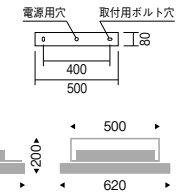

5000K (昼白色) Ra82

EFG5475S ¥235,000 (電源内蔵)