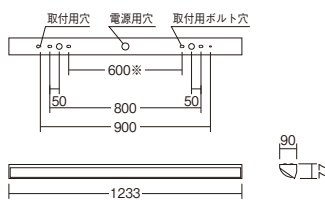

※Smart LEDZユニットをご使用の場合、
取付ピッチ600mmは使用できません。

《無線信号制御方式》スマートレゾシステム▶P.502

弊社商品の器具不点灯などの故障に対し、3年間の無償保証に加え、
2年間の無償提供させていただきます。
(一部の対象商品は、5年間の無償提供。)
詳しくはP.957をご確認ください。

特別な記載のないものは、写真方向以外の取付けはできません。
掲載されている一部の画像やデータは色や明るさを表現したシミュレーションです。
実際と仕様が異なる場合がありますのでご了承ください。

発売予定商品イメージ仕様は、開発中のため
最新の仕様と異なる場合がありますので、WEBサイトにてご確認ください。
LED素子は白熱灯蛍光灯などの一般光源に比べ、ラックがあるため発光色、
明るさが異なる場合がありますのでご了承ください。