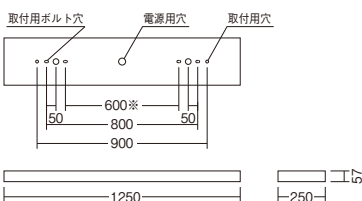

※Smart LEDZユニットをご使用の場合、
取付ピッチ600mmは使用できません。