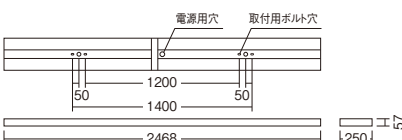

※注) 従来のSmart LEDZには適合しません。

直付 下面開放形

NEW
W:250
ERK9982W (本体) ¥15,400[◎]
(ユニット別売)
本体：白
重：6.7kg

定格光束 / セット価格
固有エネルギー消費効率

15700 lm 145.9 lm/W
本体 ¥15,400
ユニット ¥59,000
セット価格 ¥74,400

直付 ウォールウォッシャー形

ERK9817W (本体) ¥22,000[◎]
(ユニット別売)
本体：白
重：4.2kg