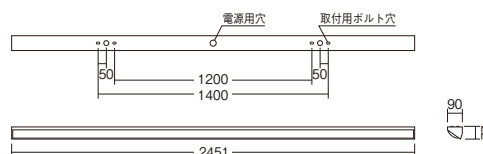

40W タイプ

eco green V Free 100-242 LED光源寿命 40,000時間 Ra 82

調光タイプ 明るさ/従来器具相当 ユニット価格 ユニット 6500K-2700K相当

NEW
Fit/Fit Plus
Hf32W×2 高出力型 器具相当
6900lmタイプ ¥32,000[◎] FAD-829X
消費電力 45.6W (電源内蔵)

NEW
Fit/Fit Plus
Hf32W×2 定格出力型 器具相当
5200lmタイプ ¥24,000[◎] FAD-830X
消費電力 35.0W (電源内蔵)

Fit/Fit Plus は無線モジュール付で調光率：1~100%です。

※注) 従来のSmart LEDZには適合しません。