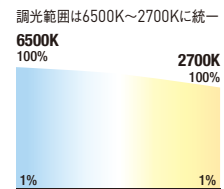

ラインナップ一覧 ▶P.520