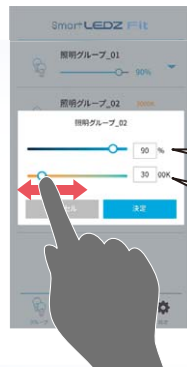

- 色温度と明るさを個別に調節可能
- 直感的でわかりやすい操作
- 専用コントローラがなくてもスマホで設定・操作が可能

調光
100% ~ 1%

調色
6500K相当~2700K相当

専用タブレット型コントローラ・市販タブレット・スマートフォンで操作可能

- 空間まるごと調光調色が可能、豊富なバリエーション
- 調光範囲は6500K~2700Kに統一
※シーリングライトは6500K~3000Kとなります