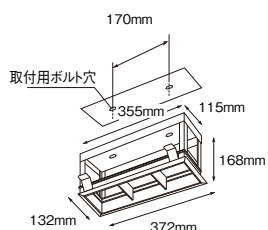

3灯用ハウジング

120x360

B-666WA ¥14,500

(灯体ユニット別)
枠/コーン: アルミ (白艶消)

B-666BA ¥14,500

(灯体ユニット別)
枠: アルミ (白艶消)
コーン: アルミ (黒艶消)

重: 0.8kg
灯体ユニット別売
専用電源ユニットは埋込穴より挿入可能
壁付時は取付ボルトにて施工してください
組合せいただく灯体はP.331~337の中より
お選びください