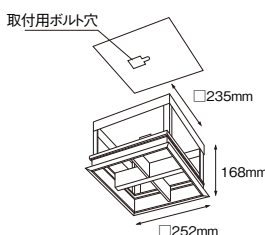

4灯用 (2x2) ハウジング

240

B-667WA ¥18,000

(灯体ユニット別)
枠/コーン: アルミ (白艶消)

B-667BA ¥18,000

(灯体ユニット別)
枠: アルミ (白艶消)
コーン: アルミ (黒艶消)

重: 1.0kg
灯体ユニット別売
専用電源ユニットは埋込穴より挿入可能
取付ボルト施工専用
組合せいただく灯体はP.331~337の中より
お選びください

弊社商品の器具不点灯などの故障に対し、3年間の無償保証に加え、2年間の無償提供させていただきます。(一部の対象商品は、5年間の無償提供。)詳しくはP.957をご確認ください。

特別な記載のないものは、写真方向以外の取付けはできません。掲載されている一部の画像やデータは色や明るさを表現したシミュレーションです。実際と仕様が異なる場合がありますのでご了承ください。

発売予定商品イメージ仕様は、開発中のため最新の仕様と異なる場合がありますので、WEBサイトにてご確認ください。LED素子は白熱灯蛍光灯などの一般光源に比べ、ラックがあるため発光色、明るさが異なる場合がありますのでご了承ください。