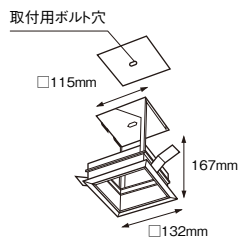

専用ハウジング

1灯用ハウジング

120

B-664WA ¥7,500

(灯体ユニット別)
枠/コーン: アルミ (白艶消)

B-664BA ¥7,500

(灯体ユニット別)
枠: アルミ (白艶消)
コーン: アルミ (黒艶消)

重: 0.4kg
灯体ユニット別売
専用電源ユニットは埋込穴より挿入可能
壁付時は取付ボルトにて施工してください
組合せいただく灯体はP.331~337の中より
お選びください