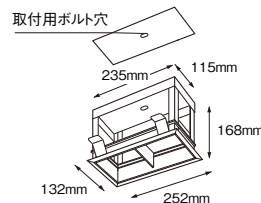

2灯用ハウジング

120x240

B-665WA ¥11,500

(灯体ユニット別)
枠/コーン: アルミ (白艶消)

B-665BA ¥11,500

(灯体ユニット別)
枠: アルミ (白艶消)
コーン: アルミ (黒艶消)

重: 0.6kg
灯体ユニット別売
専用電源ユニットは埋込穴より挿入可能
壁付時は取付ボルトにて施工してください
組合せいただく灯体はP.331~337の中より
お選びください