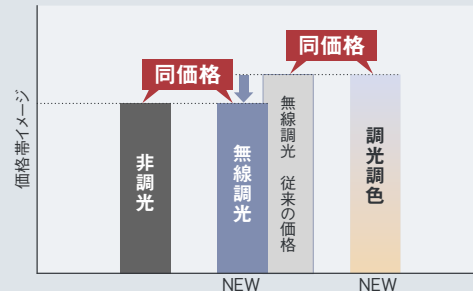

これからの照明空間に光のマネジメントを当たり前

Point 1

「無線調光機種」を「非調光機種」と同価格に改定

Point 2

「調光調色機種」を「従来の無線調光機種」と同価格に設定

Smart LEDZ Fit/Fit Plus対応器具がさらにお求めやすくなりました

「調光タイプ器具は高い」という概念を覆します。
導入コストの障壁を大幅に軽減することで、「照明コントロールが当たり前」といえる時代創造を目指します。