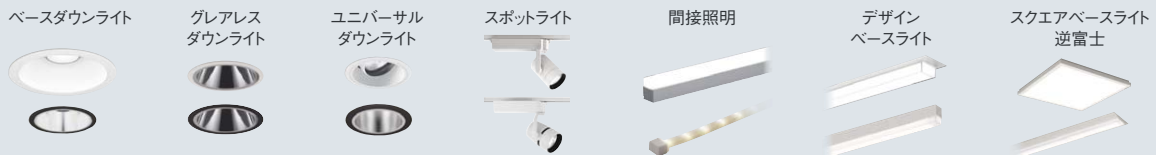

2 [Solution by Tone & Dimming] 手軽に使える調光調色で新たな光環境の創造

様々な用途に応える品揃えと手頃な価格 ——
『空間まるごと調光調色』で新しい光のソリューションを創造します。

調光調色 Tunable LEDZ ▶P.512

ゾーンや商品を強調する
ポイント調色

使用目的に合わせ、
最適な明かりに簡単チェンジ

指一本で自由自在に調光調色

- ●色温度と明るさを個別に調節可能
- ●直感的でわかりやすい操作
- ●市販のタブレット・スマートフォンでも操作が可能

様々な用途で使える圧倒的な品揃え

- ●空間まるごと調光調色が可能、豊富なバリエーション
- ●調光範囲は6500K~2700Kに統一

しかもPWM調光よりロープライス
(当社比)

- ●器具費用は従来のPWM制御・位相制御(有線式)より低価格
- ●信号線工事不要で施工費も低減

LINE UP

これからの照明空間に光のマネジメントを当たり前

Point 1

「無線調光機種」を「非調光機種」と同価格に改定

Point 2

「調光調色機種」を「従来の無線調光機種」と同価格に設定

Smart LEDZ Fit/Fit Plus対応器具がさらにお求めやすくなりました

「調光タイプ器具は高い」という概念を覆します。
導入コストの障壁を大幅に軽減することで、「照明コントロールが当たり前」といえる時代創造を目指します。

※上記は「価格帯イメージ」です。詳しくは各機種ごとの価格をご確認下さい。