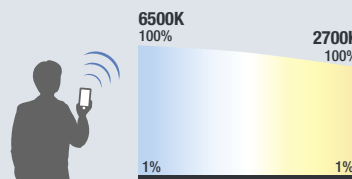

## 調光調色 Tunable LEDZ ▶P.512

ゾーンや商品を強調する  
ポイント調色

使用目的に合わせ、  
最適な明かりに簡単チェンジ

指一本で自由自在に調光調色

- 色温度と明るさを個別に調節可能
- 直感的でわかりやすい操作
- 市販のタブレット・スマートフォンでも操作が可能

様々な用途で使える圧倒的な品揃え

- 空間まるごと調光調色が可能、豊富なバリエーション
- 調光範囲は6500K~2700Kに統一