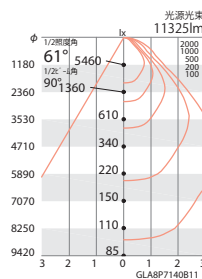

セット価格 ¥82,800

定格光束 9911lm 125.2W 79.1lm/W

4000K(ナチュラルホワイト) Ra82

ERP7359W(本体) ¥57,000
非 RX-333N(電源) ¥20,000
RS-903W(セード) ¥5,800

セット価格 ¥82,800

定格光束 9701lm 125.2W 77.4lm/W

別売 専用別置電源ユニット

無線調光タイプ
S RX-300N ¥22,000
入力電圧:100V-242V
消費電力:125.4W
重:1.1kg
二次側配線長:2m
無線モジュール付
※一般屋内専用