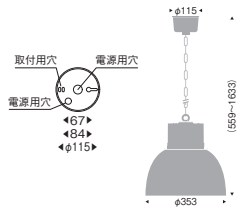

従来器具相当
水銀ランプ400W器具

11000 lm TYPE

セード: RS-904W

V Free
100-242 ※LED光源寿命
60,000時間 保護等級
IP20 電源
別置
特許出願中

LEDモジュール
本体:アルミ成型(白艶消)
セード:乳白リブ入りアクリル
重:3.5kg
電源ユニット別売(別置形)
LED交換不可
※一般屋内専用[IP20]
※周囲環境温度5°C~35°Cで
ご使用ください。