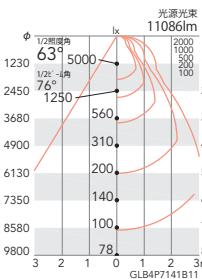

セット価格 ¥82,800

定格光束 9911lm 125.2W 79.1lm/W

4000K(ナチュラルホワイト) Ra82

ERP7359W(本体) ¥57,000
非 RX-333N(電源) ¥20,000
RS-903W(セード) ¥5,800

セット価格 ¥82,800

定格光束 9701lm 125.2W 77.4lm/W

別売 専用別置電源ユニット

無線調光タイプ
S RX-300N ¥22,000
入力電圧:100V-242V
消費電力:125.4W
重:1.1kg
二次側配線長:2m
無線モジュール付
※一般屋内専用