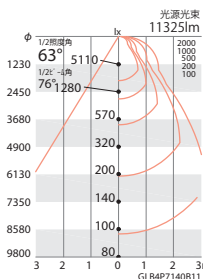

セット価格 ¥82,800

定格光束 9911lm 125.2W 79.1lm/W

4000K(ナチュラルホワイト) Ra82

ERP7359W(本体) ¥57,000
非 RX-333N(電源) ¥20,000
RS-903W(セード) ¥5,800

セット価格 ¥82,800

定格光束 9701lm 125.2W 77.4lm/W

別売 専用別置電源ユニット

無線調光タイプ
S RX-300N ¥22,000
入力電圧:100V-242V
消費電力:125.4W
重:1.1kg
二次側配線長:2m
無線モジュール付
※一般屋内専用