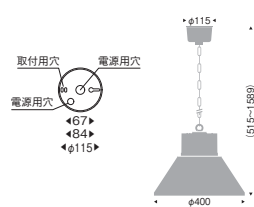

従来器具相当
水銀ランプ400W器具

11000 lm TYPE

セード: RS-903W

V Free
100-242 ※LED光源寿命
60,000時間 保護等級
IP20 電源
別置
特許出願中

LEDモジュール
本体:アルミ成型(白艶消)
セード:白艶消
重:3.1kg
電源ユニット別売(別置形)
LED交換不可
※一般屋内専用[IP20]
※周囲環境温度5°C~35°C
でご使用ください。

5000K(昼白色) Ra82