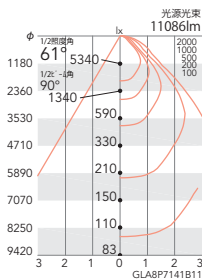

セット価格 ¥82,800

定格光束 9911lm 125.2W 79.1lm/W

4000K(ナチュラルホワイト) Ra82

ERP7359W(本体) ¥57,000
非 RX-333N(電源) ¥20,000
RS-903W(セード) ¥5,800

セット価格 ¥82,800

定格光束 9701lm 125.2W 77.4lm/W

別売 専用別置電源ユニット

無線調光タイプ
S RX-300N ¥22,000
入力電圧:100V-242V
消費電力:125.4W
重:1.1kg
二次側配線長:2m
無線モジュール付
※一般屋内専用