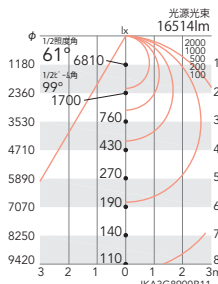

<無線調光タイプ>調光率:5~100%
<無線信号制御方式>
スマートレッズシステム ▶P.83

4灯組合せ使用時

66000 lm TYPE 472.4W

本体(ERG5480S)×4 + 連結可動型アーム(RB-545S)×1

44000 lm TYPE 310.0W

本体(ERG5481S)×4 + 連結可動型アーム(RB-545S)×1

2灯組合せ使用時

33000 lm TYPE 236.2W

本体(ERG5480S)×2 + 連結可動型アーム(RB-543S)×1

22000 lm TYPE 155.0W

本体(ERG5481S)×2 + 連結可動型アーム(RB-543S)×1

5000K(昼白色) Ra82

S ERG5481S

¥85,000

(電源内蔵)

定格光束
10728lm
77.5w
138.4lm/W

5000K(昼白色) Ra82

S ERG5480S

¥115,000

(電源内蔵)

定格光束
16514lm
118.1w
139.8lm/W

1スパン(10.5m×11.5m)あたりの床面平均照度

天井高	1スパンあたりの設置台数		
	2台	4台	6台
▲15m	81 lx	160 lx	239 lx
▲10m	99 lx	194 lx	291 lx
▲5m	122 lx ●	239 lx	356 lx

※計算面:床面 反射率:天井30%、壁30%、床10% ※保守率:0.79(40,000時間時)
※照度値は9スパン(35m×32m)のうち中央1スパンの床面平均照度
※上記は目安です。空間条件によって平均照度値が異なる場合があります。 ※●均斉度0.4未満

1スパン(10.5m×11.5m)あたりの床面平均照度

天井高	1スパンあたりの設置台数		
	2台	4台	6台
▲15m	124 lx	246 lx	368 lx
▲10m	152 lx	299 lx	447 lx
▲5m	189 lx ●	367 lx	547 lx