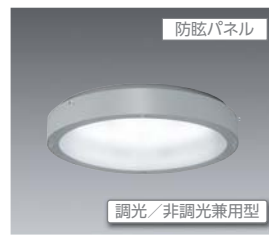

防眩パネル
V Free 100-242 調光可能 電源内蔵
※LED光源寿命 60,000時間 保護等級 IP20
特許出願中

LEDモジュール
消費電力 118.1W
メタリック仕上(シルバーメタリック)
重: 5.9kg
ボルト取付専用
電源内蔵
無線モジュール付/LED交換不可
一般屋内専用IP20
周囲環境温度5℃~35℃でご使用ください。