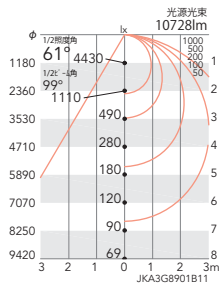

本体(ERG5480S)×2 + 連結可動型アーム(RB-543S)×1

22000 lm TYPE 155.0W

本体(ERG5481S)×2 + 連結可動型アーム(RB-543S)×1

5000K(昼白色) Ra82

S ERG5481S

¥85,000

(電源内蔵)

定格光束
10728lm
77.5w
138.4lm/W

5000K(昼白色) Ra82

S ERG5480S

¥115,000

(電源内蔵)

定格光束
16514lm
118.1w
139.8lm/W

1スパン(10.5m×11.5m)あたりの床面平均照度

天井高	1スパンあたりの設置台数		
	2台	4台	6台
▲15m	81 lx	160 lx	239 lx
▲10m	99 lx	194 lx	291 lx
▲5m	122 lx ●	239 lx	356 lx

※計算面:床面 反射率:天井30%、壁30%、床10% ※保守率:0.79(40,000時間時)
※照度値は9スパン(35m×32m)のうち中央1スパンの床面平均照度
※上記は目安です。空間条件によって平均照度値が異なる場合があります。 ※●均斉度0.4未満

1スパン(10.5m×11.5m)あたりの床面平均照度

天井高	1スパンあたりの設置台数		
	2台	4台	6台
▲15m	124 lx	246 lx	368 lx
▲10m	152 lx	299 lx	447 lx
▲5m	189 lx ●	367 lx	547 lx