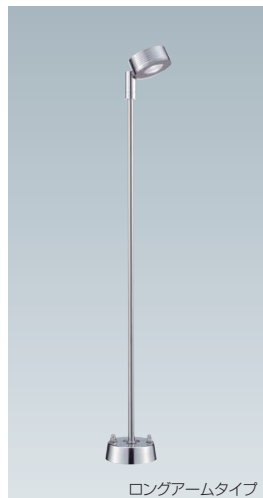

## LEDモジュール

ECO 100V 90° 355° LED光源寿命 40,000時間 Ra 77

63°

**ES-9346S ¥9,800**  
(電源ユニット別)  
 本体：アルミ (クロームメッキ)

LEDモジュール  
 消費電力 2.4W

透明消アクリル 専用電源別売 (別置形) X-251N  
 重：0.2kg 接続可能台数6台 (X-251N 1台使用时)  
 調光不可  
 LED交換不可

## 仕器高さに合わせた昇降機能

63°

**ES-9354S ¥11,500**  
(電源ユニット別)  
 本体：アルミ (クロームメッキ)

LEDモジュール  
 消費電力 2.4W

透明消アクリル 専用電源別売 (別置形) X-251N  
 重：0.2kg 接続可能台数5台 (X-251N 1台使用时)  
 調光不可  
 LED交換不可

パイロットランプを内蔵したスイッチとの組み合わせでは、LEDが完全に消灯しない場合があります。仕器取付けの際はアーム上下可動の為の収納懐寸法が必要になります。詳しくは仕様にてご確認ください

## 光学樹脂レンズの採用でコンパクトながら2種の配光バリエーションを実現

ENDO独自の光学設計により開発・設計された専用光学樹脂レンズは、中角(17°)・広角(29°)の2種類。コンパクトながら優れた配光制御レンズです。

**17° 中角配光 ED-4653WA**  
 ●電球色タイプ(3000K)

光源光束 C1L M  
 17° 27mm  
 350  
 710  
 1060  
 1410  
 2 1 0 1 2 3 4  
 3m  
 ENL\_301\_LT20\_01  
 定格光束 27lm  
 固有エネルギー消費効率 13.5lm/W