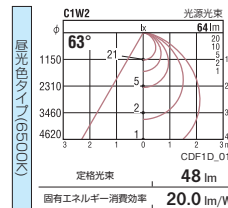

## LEDモジュール

ECO 100V 90° 355° LED光源寿命 40,000時間 Ra 77

63°

**ES-9346S ¥9,800**  
(電源ユニット別)  
 本体：アルミ (クロームメッキ)

LEDモジュール  
 消費電力 2.4W

透明消アクリル 専用電源別売 (別置形) X-251N  
 重：0.2kg 接続可能台数6台 (X-251N 1台使用时)  
 調光不可  
 LED交換不可

## 仕器高さに合わせた昇降機能

63°

**ES-9354S ¥11,500**  
(電源ユニット別)  
 本体：アルミ (クロームメッキ)

LEDモジュール  
 消費電力 2.4W

透明消アクリル 専用電源別売 (別置形) X-251N  
 重：0.2kg 接続可能台数5台 (X-251N 1台使用时)  
 調光不可  
 LED交換不可

パイロットランプを内蔵したスイッチとの組み合わせでは、LEDが完全に消灯しない場合があります。仕器取付けの際はアーム上下可動の為の収納懐寸法が必要になります。詳しくは仕様にてご確認ください