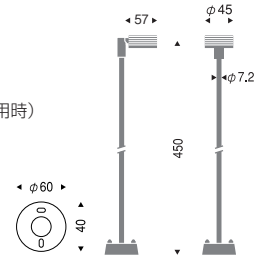

## 仕器高さに合わせた昇降機能

63°

**ES-9354S ¥11,500**  
(電源ユニット別)  
 本体：アルミ (クロームメッキ)

LEDモジュール  
 消費電力 2.4W

透明消アクリル 専用電源別売 (別置形) X-251N  
 重：0.2kg 接続可能台数5台 (X-251N 1台使用时)  
 調光不可  
 LED交換不可

パイロットランプを内蔵したスイッチとの組み合わせでは、LEDが完全に消灯しない場合があります。仕器取付けの際はアーム上下可動の為の収納懐寸法が必要になります。詳しくは仕様にてご確認ください

## OPTION

専用電源ユニット  
**X-251N ¥6,800**  
 入力電圧：AC100V  
 消費電力：最大 13.5W  
 定電流：350mA  
 定格：21VA 重：0.2kg  
 調光不可  
 二次側配線長：6m以下

接続器具台数ごとの消費電力	
1台	2.4W
2台	3.8W
3台	5.3W
4台	6.6W
5台	8.0W
6台	9.4W

延長コード  
**B-821X (0.5m) ¥1,000**  
**B-822X (1.0m) ¥1,500**