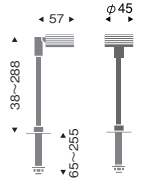

## LEDモジュール

ECO 100V 90° 355° LED光源寿命 40,000時間 Ra 77

63°

**ES-9346S ¥9,800**  
(電源ユニット別)  
 本体：アルミ (クロームメッキ)

LEDモジュール  
 消費電力 2.4W

透明消アクリル 専用電源別売 (別置形) X-251N  
 重：0.2kg 接続可能台数6台 (X-251N 1台使用时)  
 調光不可  
 LED交換不可

## 仕器高さに合わせた昇降機能

63°

**ES-9354S ¥11,500**  
(電源ユニット別)  
 本体：アルミ (クロームメッキ)

LEDモジュール  
 消費電力 2.4W

透明消アクリル 専用電源別売 (別置形) X-251N  
 重：0.2kg 接続可能台数5台 (X-251N 1台使用时)  
 調光不可  
 LED交換不可

パイロットランプを内蔵したスイッチとの組み合わせでは、LEDが完全に消灯しない場合があります。仕器取付けの際はアーム上下可動の為の収納懐寸法が必要になります。詳しくは仕様にてご確認ください

## OPTION

専用電源ユニット  
**X-251N ¥6,800**  
 入力電圧：AC100V  
 消費電力：最大 13.5W  
 定電流：350mA  
 定格：21VA 重：0.2kg  
 調光不可  
 二次側配線長：6m以下

接続器具台数ごとの消費電力	
1台	2.4W
2台	3.8W
3台	5.3W
4台	6.6W
5台	8.0W
6台	9.4W

延長コード  
**B-821X (0.5m) ¥1,000**  
**B-822X (1.0m) ¥1,500**