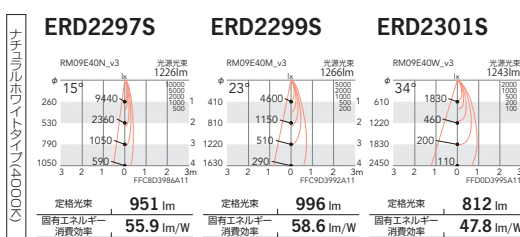

Rs-9

CDM-R35W 相当 ▶ 関連表P.327

125 eco 省エネ V Free 100-242 Glare Cut 20° 35° 355° LED光源寿命 40,000時間 Ra 85

¥22,800 (電源ユニット付)
Rs-9 LEDモジュール
消費電力 17W
枠: アルミダイキャスト (白艶消)
コーン: アルミダイキャスト
(鏡面マット仕上)
配光制御レンズ: 樹脂 (透明消)
電源ユニット別梱包
重: 1.2kg
調光不可
断熱施工不可

■ 非調光タイプ

OPTION
ディフージョンレンズ RB-371F ¥2,500
スプレッドレンズ B-921F ¥4,700
透明強化ガラス
ご使用の際は、狭角配光タイプとの組み合わせをおすすめします。

※このページに掲載のデータは100V時のものです。
メンテナンス用LEDモジュール(別売) ▶ P.624
メンテナンス用専用電源ユニット(別売) ▶ P.624

125 eco green 省エネ V Free 100-242 45° 355° LED光源寿命 40,000時間 Ra 85

¥20,800 (電源ユニット付)
R-9 LEDモジュール
消費電力 17W
枠: アルミダイキャスト (白艶消)
コーン: アルミダイキャスト (白艶消)
電源ユニット別梱包
重: 1.0kg
調光不可
断熱施工不可

■ 非調光タイプ

R-9
■ 非調光タイプ
10°

OPTION
拡散フィルター B-907B ¥3,000
ハニカムルーパ B-908B ¥5,800
黒艶消

LEDZ Rs series

ユニバーサルダウンライト