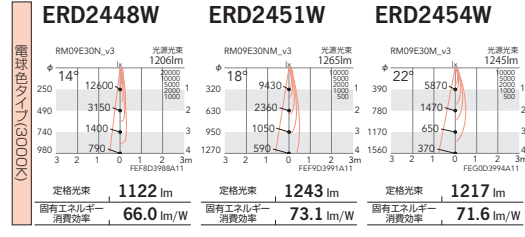

Rs-9

CDM-R35W 相当 ▶ 関連表P.327

125 eco 省エネ V Free 100-242 Glare Cut 20° 35° 355° LED光源寿命 40,000時間 Ra 85

¥22,800 (電源ユニット付)
Rs-9 LEDモジュール
 消費電力 17W
 枠: アルミダイキャスト (白艶消)
 コーン: アルミダイキャスト
 (鏡面マット仕上)
 配光制御レンズ: 樹脂 (透明消)
 電源ユニット別梱包
 重: 1.2kg
 調光不可
断熱施工不可

¥20,800 (電源ユニット付)
R-9 LEDモジュール
 消費電力 17W
 枠: アルミダイキャスト (白艶消)
 コーン: アルミダイキャスト (白艶消)
 電源ユニット別梱包
 重: 1.0kg
 調光不可
断熱施工不可

■ 非調光タイプ

R-9
 ■ 非調光タイプ
 10°

OPTION
拡散フィルター B-907B ¥3,000
ハニカムルーパ B-908B ¥5,800
 黒艶消

LEDZ Rs series