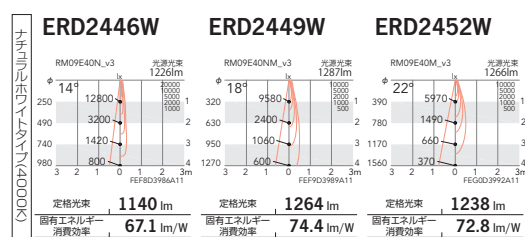

Rs-9

CDM-R35W 相当 ▶ 関連表P.327

125 eco 省エネ V Free 100-242 Glare Cut 20° 35° 355° LED光源寿命 40,000時間 Ra 85

¥22,800 (電源ユニット付)
Rs-9 LEDモジュール
 消費電力 17W
 枠: アルミダイキャスト (白艶消)
 コーン: アルミダイキャスト
 (鏡面マット仕上)
 配光制御レンズ: 樹脂 (透明消)
 電源ユニット別梱包
 重: 1.2kg
 調光不可
断熱施工不可

¥20,800 (電源ユニット付)
R-9 LEDモジュール
 消費電力 17W
 枠: アルミダイキャスト (白艶消)
 コーン: アルミダイキャスト (白艶消)
 電源ユニット別梱包
 重: 1.0kg
 調光不可
断熱施工不可

■ 非調光タイプ

R-9
 ■ 非調光タイプ
 10°

OPTION
拡散フィルター B-907B ¥3,000
ハニカムルーパ B-908B ¥5,800
 黒艶消

LEDZ Rs series