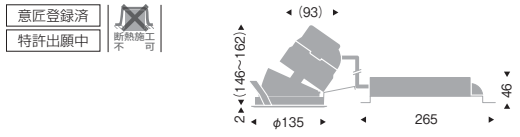

Rs-9

CDM-R35W 相当 ▶ 関連表P.327

125 eco 省エネ V Free 100-242 Glare Cut 20° 35° 355° LED光源寿命 40,000時間 Ra 85

¥22,800 (電源ユニット付)
Rs-9 LEDモジュール
 消費電力 17W
 枠: アルミダイキャスト (白艶消)
 コーン: アルミダイキャスト
 (鏡面マット仕上)
 配光制御レンズ: 樹脂 (透明消)
 電源ユニット別梱包
 重: 1.2kg
 調光不可
断熱施工不可