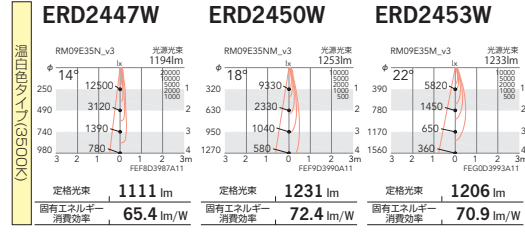

Rs-9

CDM-R35W 相当 ▶ 関連表P.327

125 eco 省エネ V Free 100-242 Glare Cut 20° 35° 355° LED光源寿命 40,000時間 Ra 85

¥22,800 (電源ユニット付)
Rs-9 LEDモジュール
 消費電力 17W
 枠: アルミダイキャスト (白艶消)
 コーン: アルミダイキャスト
 (鏡面マット仕上)
 配光制御レンズ: 樹脂 (透明消)
 電源ユニット別梱包
 重: 1.2kg
 調光不可
断熱施工不可

¥20,800 (電源ユニット付)
R-9 LEDモジュール
 消費電力 17W
 枠: アルミダイキャスト (白艶消)
 コーン: アルミダイキャスト (白艶消)
 電源ユニット別梱包
 重: 1.0kg
 調光不可
断熱施工不可

■ 非調光タイプ

R-9
 ■ 非調光タイプ
 10°

OPTION
拡散フィルター B-907B ¥3,000
ハニカムルーパ B-908B ¥5,800
 黒艶消

LEDZ Rs series