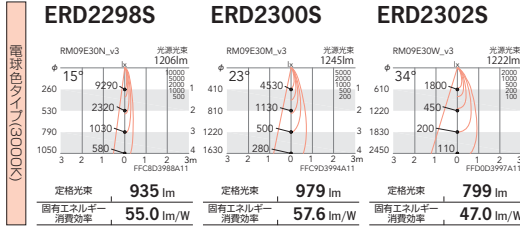

Rs-9

CDM-R35W 相当 ▶ 関連表P.327

125 eco 省エネ V Free 100-242 Glare Cut 20° 35° 355° LED光源寿命 40,000時間 Ra 85

¥22,800 (電源ユニット付)
Rs-9 LEDモジュール
消費電力 17W
枠: アルミダイキャスト (白艶消)
コーン: アルミダイキャスト
(鏡面マット仕上)
配光制御レンズ: 樹脂 (透明消)
電源ユニット別梱包
重: 1.2kg
調光不可
断熱施工不可

■ 非調光タイプ

OPTION
ディフージョンレンズ RB-371F ¥2,500
スプレッドレンズ B-921F ¥4,700
透明強化ガラス
ご使用の際は、狭角配光タイプとの組み合わせをおすすめします。

※このページに掲載のデータは100V時のものです。
メンテナンス用LEDモジュール(別売) ▶ P.624
メンテナンス用専用電源ユニット(別売) ▶ P.624

125 eco green 省エネ V Free 100-242 45° 355° LED光源寿命 40,000時間 Ra 85

¥20,800 (電源ユニット付)
R-9 LEDモジュール
消費電力 17W
枠: アルミダイキャスト (白艶消)
コーン: アルミダイキャスト (白艶消)
電源ユニット別梱包
重: 1.0kg
調光不可
断熱施工不可

■ 非調光タイプ

R-9
■ 非調光タイプ
10°

OPTION
拡散フィルター B-907B ¥3,000
ハニカムルーパ B-908B ¥5,800
黒艶消

LEDZ Rs series

ユニバーサルダウンライト