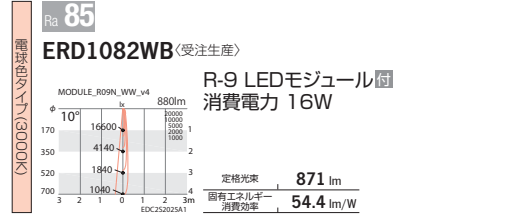

Rs-9

CDM-R35W 相当 ▶ 関連表P.327

125 eco 省エネ V Free 100-242 Glare Cut 20° 35° 355° LED光源寿命 40,000時間 Ra 85

¥22,800 (電源ユニット付)
Rs-9 LEDモジュール
 消費電力 17W
 枠: アルミダイキャスト (白艶消)
 コーン: アルミダイキャスト
 (鏡面マット仕上)
 配光制御レンズ: 樹脂 (透明消)
 電源ユニット別梱包
 重: 1.2kg
 調光不可
断熱施工不可

¥20,800 (電源ユニット付)
R-9 LEDモジュール
 消費電力 17W
 枠: アルミダイキャスト (白艶消)
 コーン: アルミダイキャスト (白艶消)
 電源ユニット別梱包
 重: 1.0kg
 調光不可
断熱施工不可

■ 非調光タイプ

R-9
 ■ 非調光タイプ
 10°

OPTION
拡散フィルター B-907B ¥3,000
ハニカムルーパ B-908B ¥5,800
 黒艶消

LEDZ Rs series