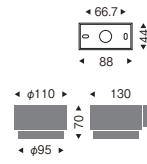

■ERB6097W+RA605FB
ナチュラルホワイトタイプ(4000K)