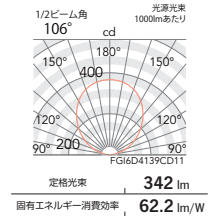

定格光束 342 lm

固有エネルギー消費効率 62.2 lm/W

メンテナンス用LEDランプ(別売) ▶ P.627