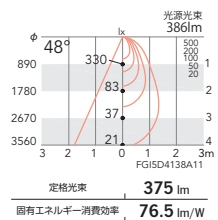

消費電力 4.9/5.5W

本体：白艶消  
重：0.6kg  
調光不可

■ERP7023W+RA-605F  
ナチュラルホワイトタイプ(4000K)

定格光束 375 lm

固有エネルギー消費効率 76.5 lm/W