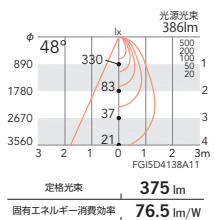

定格光束 375 lm

固有エネルギー消費効率 76.5 lm/W

ERP7023W ¥12,500

<LEDランプ別売>

LEDZランプ ディスク75×1(別売)

GX53-1a

消費電力 4.9/5.5W

本体：白艶消
重：0.6kg
調光不可