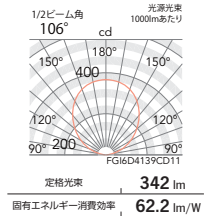

定格光束 342 lm

固有エネルギー消費効率 62.2 lm/W

ERB6099W ¥11,500

<LEDランプ別売>

LEDZ ランプ ディスク75×1(別売)

GX53-1a

消費電力 4.9/5.5W

本体：白艶消
重：0.5kg
調光不可