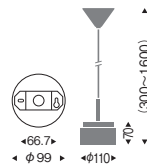

■ERP7021W+RA-605F
ナチュラルホワイトタイプ(4000K)