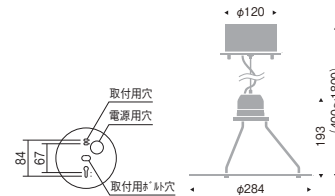

#### Rs-7 LEDモジュール

消費電力 12.5W

本体：アルミダイキャスト（白艶消）

セード：乳白アクリル

重：1.2kg

調光不可

電源内蔵フレんじ

ワイヤーアジャスター付

埋込み取付可能

(詳しくは仕様図をご覧ください)