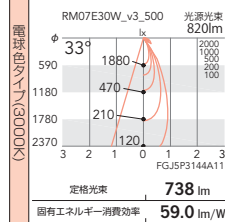

ERP7066WA※

36°