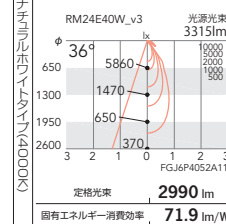

STYLISH LEDZ.

ペンダントライト

STYLISH LEDZ
ペンダントライト

LEDZ シンプルデザインペンダント

光学制御されたRsシリーズモジュールが内蔵され、明るさとデザイン性を両立する新しいタイプのペンダント。

明るさは2種類(Rs-24:放電灯150W相当、Rs-7:12Vφ50ダイクロハロゲン球50W)。光色は3000K・4000Kの2光色と用途に合わせてお選びいただけます。

Rs-7

eco green 省エネ V Free 100-242 LED光源寿命 40,000時間

電源内蔵 Ra 85

特許出願中

¥25,600 (電源内蔵)

Rs-7 LEDモジュール

消費電力 12.5W

本体：アルミダイキャスト（白艶消）

セード：乳白アクリル

重：1.2kg

調光不可

電源内蔵フレんじ

ワイヤーアジャスター付

埋込み取付可能

(詳しくは仕様図をご覧ください)

Rs-24

eco green 省エネ V Free 100-242 LED光源寿命 40,000時間

電源内蔵 Ra 85

特許出願中

¥49,800 (電源内蔵)

Rs-24 LEDモジュール

消費電力 41.6W

本体：アルミダイキャスト（白艶消）

セード：乳白アクリル

重：3.3kg

調光不可

電源内蔵フレんじ

ワイヤーアジャスター付

埋込み取付可能

(詳しくは仕様図をご覧ください)

33°

ERP7065WA

ERP7066WA※

36°

ERP7085W

ERP7086W

※このページに掲載のデータは100V時のものです。

メンテナンス用LEDモジュール(別売)▶P.625