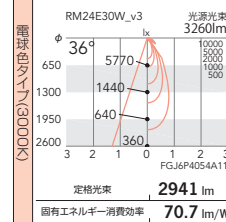

ERP7086W

※このページに掲載のデータは100V時のものです。

メンテナンス用LEDモジュール(別売)▶P.625