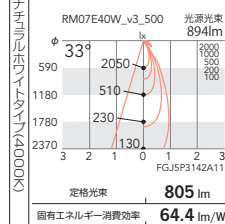

STYLISH LEDZ.

ペンダントライト

STYLISH LEDZ
ペンダントライト

LEDZ シンプルデザインペンダント

光学制御されたRsシリーズモジュールが内蔵され、明るさとデザイン性を両立する新しいタイプのペンダント。

明るさは2種類(Rs-24:放電灯150W相当、Rs-7:12Vφ50ダイクロハロゲン球50W)。光色は3000K・4000Kの2光色と用途に合わせてお選びいただけます。

Rs-7

eco green 省エネ V Free 100-242 LED光源寿命 40,000時間

電源内蔵 Ra 85

特許出願中

¥25,600 (電源内蔵)

Rs-7 LEDモジュール

消費電力 12.5W

本体：アルミダイキャスト（白艶消）

セード：乳白アクリル

重：1.2kg

調光不可

電源内蔵フレんじ

ワイヤーアジャスター付

埋込み取付可能

(詳しくは仕様図をご覧ください)

Rs-24

eco green 省エネ V Free 100-242 LED光源寿命 40,000時間

電源内蔵 Ra 85

特許出願中

¥49,800 (電源内蔵)

Rs-24 LEDモジュール

消費電力 41.6W

本体：アルミダイキャスト（白艶消）

セード：乳白アクリル

重：3.3kg

調光不可

電源内蔵フレんじ

ワイヤーアジャスター付

埋込み取付可能

(詳しくは仕様図をご覧ください)

33°

ERP7065WA

ERP7066WA※

36°

ERP7085W

ERP7086W

※このページに掲載のデータは100V時のものです。

メンテナンス用LEDモジュール(別売)▶P.625