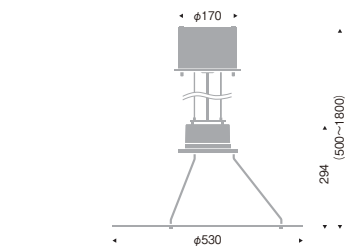

STYLISH LEDZ.

ペンダントライト

STYLISH LEDZ
ペンダントライト

LEDZ シンプルデザインペンダント

光学制御されたRsシリーズモジュールが内蔵され、明るさとデザイン性を両立する新しいタイプのペンダント。

明るさは2種類(Rs-24:放電灯150W相当、Rs-7:12Vφ50ダイクロハロゲン球50W)。光色は3000K・4000Kの2光色と用途に合わせてお選びいただけます。

Rs-7

eco green 省エネ V Free 100-242 LED光源寿命 40,000時間

電源内蔵 Ra 85

特許出願中

¥25,600 (電源内蔵)

Rs-7 LEDモジュール

消費電力 12.5W

本体：アルミダイキャスト（白艶消）

セード：乳白アクリル

重：1.2kg

調光不可

電源内蔵フレんじ

ワイヤーアジャスター付

埋込み取付可能

(詳しくは仕様図をご覧ください)

Rs-24

eco green 省エネ V Free 100-242 LED光源寿命 40,000時間

電源内蔵 Ra 85

特許出願中

¥49,800 (電源内蔵)

Rs-24 LEDモジュール

消費電力 41.6W

本体：アルミダイキャスト（白艶消）

セード：乳白アクリル

重：3.3kg

調光不可

電源内蔵フレんじ

ワイヤーアジャスター付

埋込み取付可能

(詳しくは仕様図をご覧ください)

33°

ERP7065WA

ERP7066WA※

36°

ERP7085W

ERP7086W

※このページに掲載のデータは100V時のものです。

メンテナンス用LEDモジュール(別売)▶P.625