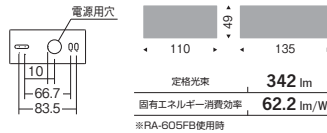

### ■等照度分布データ

ERB6108W使用時 (RA-605FB×1)

■下向き点灯時  
 天井高：2.7m  
 器具取付高：1.8m

150 lx	10 lx
100 lx	5 lx
50 lx	3 lx
30 lx	1 lx
20 lx	