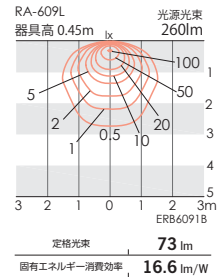

### ■等照度分布データ

ERB6108W使用時 (RA-605FB×1)

■下向き点灯時  
 天井高：2.7m  
 器具取付高：1.8m

150 lx	10 lx
100 lx	5 lx
50 lx	3 lx
30 lx	1 lx
20 lx	

## LED UNIT BLOCK 70

意匠登録出願中

埋込穴 145 | eco 省エネ | 100V | LED光源寿命 40,000時間 | Ra 80

**ERB6091W ¥13,500**  
 <LEDユニット付>  
 LEDユニット ブロック70×1(別売)  
 ○電球色タイプ (3000K)  
 消費電力 4.4W  
 オフホワイト艶消  
 重：0.9kg  
 調光不可

**ERB6091B ¥13,500**  
 <LEDユニット付>  
 LEDユニット ブロック70×1(別売)  
 ○電球色タイプ (3000K)  
 消費電力 4.4W  
 黒艶消  
 重：0.9kg  
 調光不可

### <床面照度分布>