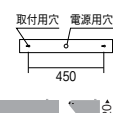

STYLISH LEDZ.

ブラケットライト

THF72L×1

eco 省エネ V Free 100-242 LED光源寿命 40,000時間 Ra 85 特許出願中

L=1250mm
ERB6122W ¥39,800
(電源ユニット内蔵)

LEDモジュール付
THF72L-N840FX1

○ナチュラルホワイトタイプ(4000K)

消費電力 28W

重: 5.7kg

調光不可

▶P.509

(床面照度分布)

THF72L-N840F

光源光束 1925lm

ERB6122W

床から1.8m/1台設置

定格光束 1272 lm

固有エネルギー消費効率 45.4 lm/W

THP36M×1

eco 省エネ V Free 100-242 LED光源寿命 40,000時間 Ra 85 特許出願中

L=630mm
ERB6120W ¥27,500
(電源ユニット内蔵)

LEDモジュール付
THP36M-N840FX1

○ナチュラルホワイトタイプ(4000K)

消費電力 14.2W

重: 2.7kg

調光不可

▶P.509

(床面照度分布)

THP36M-N840F

光源光束 962lm

ERB6120W

床から1.8m/1台設置

定格光束 636 lm

固有エネルギー消費効率 44.8 lm/W

LED UNIT BLOCK 70

eco 省エネ 100V LED光源寿命 40,000時間 Ra 80 意匠登録出願中

ERB6110W ¥25,500
(LEDユニット付)

LEDユニット ブロック70×2付

○ナチュラルホワイトタイプ(4000K)

消費電力 8.8W

本体: 白艶消

乳白マットアクリル

重: 1.8kg

調光不可

縦向・横向往取付可能

▶P.508

定格光束 261 lm
固有エネルギー消費効率 29.7 lm/W

LED UNIT BLOCK 70

eco 省エネ 100V LED光源寿命 40,000時間 Ra 80 意匠登録出願中

ERB6110S ¥25,500
(LEDユニット付)

LEDユニット ブロック70×2付

○ナチュラルホワイトタイプ(4000K)

消費電力 8.8W

本体: メタリック仕上 (シルバーメタリック)

乳白マットアクリル

重: 1.8kg

調光不可

縦向・横向往取付可能

▶P.508

定格光束 261 lm
固有エネルギー消費効率 29.7 lm/W

LED UNIT

eco 省エネ 100V LED光源寿命 40,000時間 電源内蔵 Ra 80

プレーンタイプ

ERB6101W ¥18,500
(電源内蔵)

LEDユニット付

○ナチュラルホワイトタイプ(4000K)

消費電力 7.3W

本体: 白艶消

セード: 透明消アクリル

重: 1.3kg

壁面・天井面取付兼用型

調光不可

LED交換不可

▶P.510

定格光束 350 lm
固有エネルギー消費効率 47.9 lm/W

男

女

ERB6103W ¥19,800
(電源内蔵)

ERB6104W ¥19,800
(電源内蔵)

男女

車椅子

ERB6102W ¥22,500
(電源内蔵)

ERB6105W ¥19,800
(電源内蔵)

メンテナンス用LEDユニット(別売)▶P.626