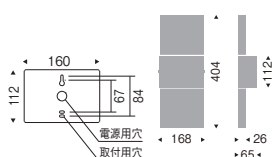

本体: 白艶消

乳白マットアクリル

重: 1.8kg

調光不可

縦向・横向往取付可能

▶P.508

定格光束 261 lm
 固有エネルギー消費効率 29.7 lm/W

LED UNIT BLOCK 70