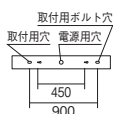

STYLISH LEDZ.

ブラケットライト

THF72L×1

eco 省エネ V Free 100-242 LED光源寿命 40,000時間 Ra 85 特許出願中

L=1250mm
ERB6122W ¥39,800
(電源ユニット内蔵)

LEDモジュール付
THF72L-N840FX1

○ナチュラルホワイトタイプ(4000K)

消費電力 28W

重: 5.7kg

調光不可

▶P.509

(床面照度分布)

THF72L-N840F

光源光束 1925lm

ERB6122W

床から1.8m/1台設置

定格光束 1272 lm

固有エネルギー消費効率 45.4 lm/W

THP36M×1

eco 省エネ V Free 100-242 LED光源寿命 40,000時間 Ra 85 特許出願中

L=630mm
ERB6120W ¥27,500
(電源ユニット内蔵)

LEDモジュール付
THP36M-N840FX1

○ナチュラルホワイトタイプ(4000K)

消費電力 14.2W

重: 2.7kg

調光不可

▶P.509

(床面照度分布)

THP36M-N840F

光源光束 962lm

ERB6120W

床から1.8m/1台設置

定格光束 636 lm

固有エネルギー消費効率 44.8 lm/W

LED UNIT BLOCK 70

eco 省エネ 100V LED光源寿命 40,000時間 Ra 80 意匠登録出願中

ERB6110W ¥25,500
(LEDユニット付)

LEDユニット ブロック70×2付

○ナチュラルホワイトタイプ(4000K)

消費電力 8.8W

本体: 白艶消

乳白マットアクリル

重: 1.8kg

調光不可

縦向・横向往取付可能

▶P.508

定格光束 261 lm
固有エネルギー消費効率 29.7 lm/W

LED UNIT BLOCK 70

eco 省エネ 100V LED光源寿命 40,000時間 Ra 80 意匠登録出願中

ERB6110S ¥25,500
(LEDユニット付)

LEDユニット ブロック70×2付

○ナチュラルホワイトタイプ(4000K)

消費電力 8.8W

本体: メタリック仕上 (シルバーメタリック)

乳白マットアクリル

重: 1.8kg

調光不可

縦向・横向往取付可能

▶P.508

定格光束 261 lm
固有エネルギー消費効率 29.7 lm/W

LED UNIT

eco 省エネ 100V LED光源寿命 40,000時間 電源内蔵 Ra 80

プレーンタイプ

ERB6101W ¥18,500
(電源内蔵)

LEDユニット付

○ナチュラルホワイトタイプ(4000K)

消費電力 7.3W

本体: 白艶消

セード: 透明消アクリル

重: 1.3kg

壁面・天井面取付兼用型

調光不可

LED交換不可

▶P.510

定格光束 350 lm
固有エネルギー消費効率 47.9 lm/W

男

女

ERB6103W ¥19,800
(電源内蔵)

ERB6104W ¥19,800
(電源内蔵)

男女

車椅子

ERB6102W ¥22,500
(電源内蔵)

ERB6105W ¥19,800
(電源内蔵)

メンテナンス用LEDユニット(別売)▶P.626