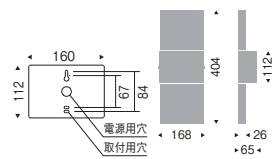

定格光束 261 lm
固有エネルギー消費効率 29.7 lm/W