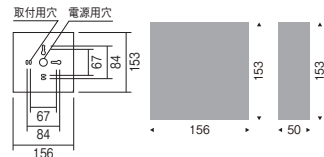

定格光束 350 lm
固有エネルギー消費効率 47.9 lm/W