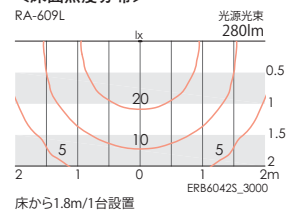

片側配光タイプ

ERB6106S ¥9,600
<LEDユニット付>

LEDユニット ブロック70×1個
●白熱球40W 相当

●電球色タイプ (3000K)
消費電力 4.4W

メタリック仕上(シルバーメタリック)
重:0.4kg
調光不可
上下両方向取付可能

30 埋込穴寸法

<床面照度分布>

メンテナンス用LEDユニット(別売) ▶ P.626