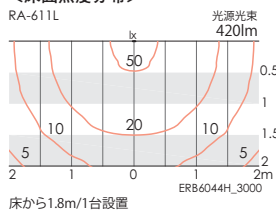

片側配光タイプ

ERB6107S ¥10,800
<LEDユニット付>

LEDユニット ブロック100×1個
●白熱球60W 相当

●電球色タイプ (3000K)
消費電力 6.5W

メタリック仕上(シルバーメタリック)
重:0.6kg
調光不可
上下両方向取付可能

30 埋込穴寸法

<床面照度分布>

LED UNIT BLOCK 70