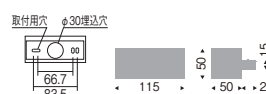

片側配光タイプ

ERB6107S ¥10,800
<LEDユニット付>

LEDユニット ブロック100×1個
●白熱球60W 相当

●電球色タイプ (3000K)
消費電力 6.5W

メタリック仕上(シルバーメタリック)
重:0.6kg
調光不可
上下両方向取付可能

30 埋込穴寸法

<床面照度分布>

LED UNIT BLOCK 70

eco green eco 省エネ 100V LED光源寿命 40,000時間 Ra 80

意匠登録出願中

片側配光タイプ

ERB6106W ¥9,600
<LEDユニット付>

LEDユニット ブロック70×1個
●白熱球40W 相当

●電球色タイプ (3000K)
消費電力 4.4W

白艶消
重:0.4kg
調光不可
上下両方向取付可能

30 埋込穴寸法

片側配光タイプ

ERB6106S ¥9,600
<LEDユニット付>

LEDユニット ブロック70×1個
●白熱球40W 相当

●電球色タイプ (3000K)
消費電力 4.4W

メタリック仕上(シルバーメタリック)
重:0.4kg
調光不可
上下両方向取付可能

30 埋込穴寸法

<床面照度分布>

メンテナンス用LEDユニット(別売) ▶ P.626