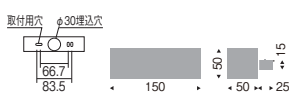

本体:白艶消
重:1.3kg
調光不可

<天井面照度分布>

上下配光タイプ

■上下配光タイプ
ERB6137W ¥22,500
<LEDユニット付>

LEDユニット ブロック100×1個(上側)
●白熱球60W 相当
LEDユニット ブロック70×1個(下側)
●白熱球40W 相当

●電球色タイプ (3000K)
消費電力 10.9W

本体:白艶消
重:0.8kg
調光不可

<天井面照度分布>

上下配光タイプ

■上下配光タイプ
ERB6136W ¥18,500
<LEDユニット付>

LEDユニット ブロック70×2個
●白熱球40W 相当×2

●電球色タイプ (3000K)
消費電力 8.8W

本体:白艶消
重:0.6kg
調光不可

<天井面照度分布>

<床面照度分布>

LED UNIT BLOCK 100

eco green eco 省エネ 100V LED光源寿命 40,000時間 Ra 80

意匠登録出願中

片側配光タイプ

ERB6107W ¥10,800
<LEDユニット付>

LEDユニット ブロック100×1個
●白熱球60W 相当

●電球色タイプ (3000K)
消費電力 6.5W

白艶消
重:0.6kg
調光不可
上下両方向取付可能

30 埋込穴寸法

片側配光タイプ

ERB6107S ¥10,800
<LEDユニット付>

LEDユニット ブロック100×1個
●白熱球60W 相当

●電球色タイプ (3000K)
消費電力 6.5W

メタリック仕上(シルバーメタリック)
重:0.6kg
調光不可
上下両方向取付可能

30 埋込穴寸法

<床面照度分布>

LED UNIT BLOCK 70