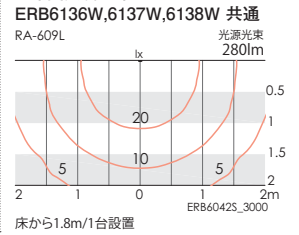

本体:白艶消
重:1.3kg
調光不可

<天井面照度分布>

上下配光タイプ

■上下配光タイプ
ERB6137W ¥22,500
<LEDユニット付>

LEDユニット ブロック100×1個(上側)
●白熱球60W 相当
LEDユニット ブロック70×1個(下側)
●白熱球40W 相当

●電球色タイプ (3000K)
消費電力 10.9W

本体:白艶消
重:0.8kg
調光不可

<天井面照度分布>

上下配光タイプ

■上下配光タイプ
ERB6136W ¥18,500
<LEDユニット付>

LEDユニット ブロック70×2個
●白熱球40W 相当×2

●電球色タイプ (3000K)
消費電力 8.8W

本体:白艶消
重:0.6kg
調光不可

<天井面照度分布>

<床面照度分布>

LED UNIT BLOCK 100