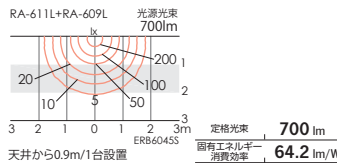

本体:白艶消
重:1.3kg
調光不可

<天井面照度分布>

上下配光タイプ

■上下配光タイプ
ERB6137W ¥22,500
<LEDユニット付>

LEDユニット ブロック100×1個(上側)
●白熱球60W 相当
LEDユニット ブロック70×1個(下側)
●白熱球40W 相当

●電球色タイプ (3000K)
消費電力 10.9W

本体:白艶消
重:0.8kg
調光不可

<天井面照度分布>

上下配光タイプ

■上下配光タイプ
ERB6136W ¥18,500
<LEDユニット付>

LEDユニット ブロック70×2個
●白熱球40W 相当×2

●電球色タイプ (3000K)
消費電力 8.8W

本体:白艶消
重:0.6kg
調光不可

<天井面照度分布>

<床面照度分布>

LED UNIT BLOCK 100