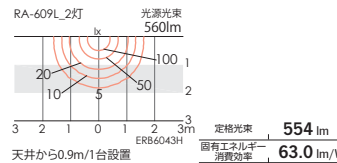

本体:白艶消
重:1.3kg
調光不可

<天井面照度分布>

上下配光タイプ

■上下配光タイプ
ERB6137W ¥22,500
<LEDユニット付>

LEDユニット ブロック100×1個(上側)
●白熱球60W 相当
LEDユニット ブロック70×1個(下側)
●白熱球40W 相当

●電球色タイプ (3000K)
消費電力 10.9W

本体:白艶消
重:0.8kg
調光不可

<天井面照度分布>

上下配光タイプ

■上下配光タイプ
ERB6136W ¥18,500
<LEDユニット付>

LEDユニット ブロック70×2個
●白熱球40W 相当×2

●電球色タイプ (3000K)
消費電力 8.8W

本体:白艶消
重:0.6kg
調光不可

<天井面照度分布>

<床面照度分布>

LED UNIT BLOCK 100

eco green eco 省エネ 100V LED光源寿命 40,000時間 Ra 80

意匠登録出願中

片側配光タイプ

ERB6107W ¥10,800
<LEDユニット付>

LEDユニット ブロック100×1個
●白熱球60W 相当

●電球色タイプ (3000K)
消費電力 6.5W

白艶消
重:0.6kg
調光不可
上下両方向取付可能

30 埋込穴寸法