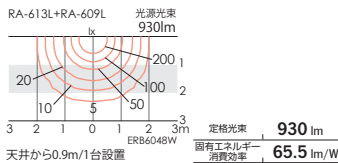

LED UNIT BLOCK 70/100/150

eco green eco 省エネ 100V LED光源寿命 40,000時間 Ra 80

意匠登録出願中

上下配光タイプ

■上下配光タイプ
ERB6138W ¥23,800
<LEDユニット付>

LEDユニット ブロック150×1個(上側)
●白熱球80W 相当
LEDユニット ブロック70×1個(下側)
●白熱球40W 相当

●電球色タイプ (3000K)
消費電力 14.2W

本体:白艶消
重:1.3kg
調光不可

<天井面照度分布>

上下配光タイプ

■上下配光タイプ
ERB6137W ¥22,500
<LEDユニット付>

LEDユニット ブロック100×1個(上側)
●白熱球60W 相当
LEDユニット ブロック70×1個(下側)
●白熱球40W 相当

●電球色タイプ (3000K)
消費電力 10.9W

本体:白艶消
重:0.8kg
調光不可

<天井面照度分布>