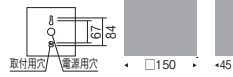

本体:白艶消
重:1.3kg
調光不可

<天井面照度分布>

上下配光タイプ

■上下配光タイプ
ERB6137W ¥22,500
<LEDユニット付>

LEDユニット ブロック100×1個(上側)
●白熱球60W 相当
LEDユニット ブロック70×1個(下側)
●白熱球40W 相当

●電球色タイプ (3000K)
消費電力 10.9W

本体:白艶消
重:0.8kg
調光不可

<天井面照度分布>