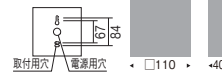

<天井面照度分布>