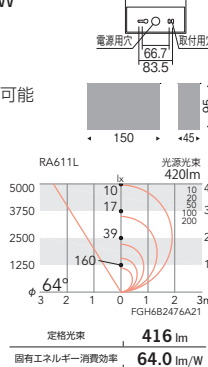

片側配光タイプ

ERB6047W ¥13,500
(LEDユニット付)
LEDユニット ブロック100×1
●白熱球60W 相当
●電球色タイプ(3000K)
消費電力 6.5W

本体：白艶消
重：0.7kg
調光不可
上下両方向取付可能

片側配光タイプ

ERB6046W ¥11,500
(LEDユニット付)
LEDユニット ブロック70×1
●白熱球40W 相当
●電球色タイプ(3000K)
消費電力 4.4W

本体：白艶消
重：0.4kg
調光不可
上下両方向取付可能

■等照度分布データ

LED UNIT BLOCK 70/100/150

eco green | eco 省エネ | 100V | LED光源寿命 40,000時間 | Ra 80

意匠登録出願中

片側配光タイプ

ERB6051W ¥15,500
(LEDユニット付)
LEDユニット ブロック150×1
●白熱球80W 相当
●電球色タイプ(3000K)
消費電力 9.8W

本体：白艶消
重：0.9kg
調光不可
上下両方向取付可能

片側配光タイプ

ERB6050W ¥13,500
(LEDユニット付)
LEDユニット ブロック100×1
●白熱球60W 相当
●電球色タイプ(3000K)
消費電力 6.5W

本体：白艶消
重：0.6kg
調光不可
上下両方向取付可能

片側配光タイプ

ERB6049W ¥9,800
(LEDユニット付)
LEDユニット ブロック70×1
●白熱球40W 相当
●電球色タイプ(3000K)
消費電力 4.4W

本体：白艶消
重：0.4kg
調光不可
上下両方向取付可能

■等照度分布データ

メンテナンス用LEDユニット(別売)▶P.626

掲載されている一部の画像やデータは色や明るさを表現したシミュレーションです。実際と仕様が異なる場合がありますのでご了承ください。

この紙面に掲載の全商品の価格には、消費税は含まれておりません。巻末の「カタログガイド」に記載されている内容をご確認の上、ご使用願います。