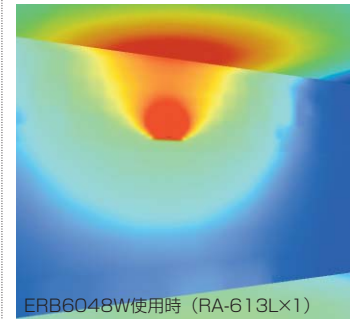

LED UNIT BLOCK 70/100/150

eco green | eco 省エネ | 100V | LED光源寿命 40,000時間 | Ra 80

意匠登録出願中

ERB6048W ¥15,500
(LEDユニット付)
LEDユニット ブロック150×1
●白熱球80W 相当
●電球色タイプ(3000K)
消費電力 9.8W

本体：白艶消
重：1.1kg
調光不可
上下両方向取付可能

ERB6047W ¥13,500
(LEDユニット付)
LEDユニット ブロック100×1
●白熱球60W 相当
●電球色タイプ(3000K)
消費電力 6.5W

本体：白艶消
重：0.7kg
調光不可
上下両方向取付可能

ERB6046W ¥11,500
(LEDユニット付)
LEDユニット ブロック70×1
●白熱球40W 相当
●電球色タイプ(3000K)
消費電力 4.4W

本体：白艶消
重：0.4kg
調光不可
上下両方向取付可能

■等照度分布データ

LED UNIT BLOCK 70/100/150

eco green | eco 省エネ | 100V | LED光源寿命 40,000時間 | Ra 80

意匠登録出願中

ERB6051W ¥15,500
(LEDユニット付)
LEDユニット ブロック150×1
●白熱球80W 相当
●電球色タイプ(3000K)
消費電力 9.8W

本体：白艶消
重：0.9kg
調光不可
上下両方向取付可能

ERB6050W ¥13,500
(LEDユニット付)
LEDユニット ブロック100×1
●白熱球60W 相当
●電球色タイプ(3000K)
消費電力 6.5W

本体：白艶消
重：0.6kg
調光不可
上下両方向取付可能

ERB6049W ¥9,800
(LEDユニット付)
LEDユニット ブロック70×1
●白熱球40W 相当
●電球色タイプ(3000K)
消費電力 4.4W

本体：白艶消
重：0.4kg
調光不可
上下両方向取付可能

メンテナンス用LEDユニット(別売)▶P.626

掲載されている一部の画像やデータは色や明るさを表現したシミュレーションです。実際と仕様が異なる場合がありますのでご了承ください。

この紙面に掲載の全商品の価格には、消費税は含まれておりません。巻末の「カタログガイド」に記載されている内容をご確認の上、ご使用願います。