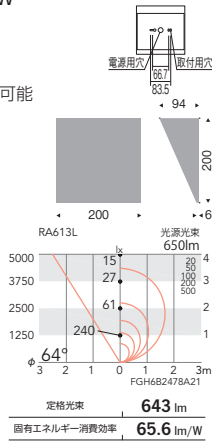

LED UNIT BLOCK 70/100/150

eco green | eco 省エネ | 100V | LED光源寿命 40,000時間 | Ra 80

意匠登録出願中

片側配光タイプ

ERB6048W ¥15,500
(LEDユニット付)
LEDユニット ブロック150×1
●白熱球80W 相当
●電球色タイプ(3000K)
消費電力 9.8W

本体：白艶消
重：1.1kg
調光不可
上下両方向取付可能

片側配光タイプ

ERB6047W ¥13,500
(LEDユニット付)
LEDユニット ブロック100×1
●白熱球60W 相当
●電球色タイプ(3000K)
消費電力 6.5W

本体：白艶消
重：0.7kg
調光不可
上下両方向取付可能

片側配光タイプ

ERB6046W ¥11,500
(LEDユニット付)
LEDユニット ブロック70×1
●白熱球40W 相当
●電球色タイプ(3000K)
消費電力 4.4W

本体：白艶消
重：0.4kg
調光不可
上下両方向取付可能

■等照度分布データ

LED UNIT BLOCK 70/100/150

eco green | eco 省エネ | 100V | LED光源寿命 40,000時間 | Ra 80

意匠登録出願中

片側配光タイプ

ERB6051W ¥15,500
(LEDユニット付)
LEDユニット ブロック150×1
●白熱球80W 相当
●電球色タイプ(3000K)
消費電力 9.8W

本体：白艶消
重：0.4kg
調光不可
上下両方向取付可能

■等照度分布データ

メンテナンス用LEDユニット(別売)▶P.626

掲載されている一部の画像やデータは色や明るさを表現したシミュレーションです。実際と仕様が異なる場合がありますのでご了承ください。

この紙面に掲載の全商品の価格には、消費税は含まれておりません。巻末の「カタログガイド」に記載されている内容をご確認の上、ご使用願います。