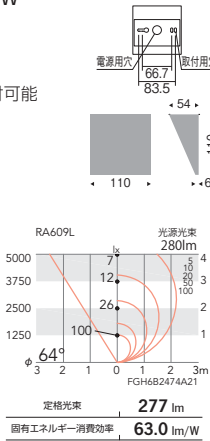

LED UNIT BLOCK 70/100/150

eco green | eco 省エネ | 100V | LED光源寿命 40,000時間 | Ra 80

意匠登録出願中

片側配光タイプ

ERB6048W ¥15,500
(LEDユニット付)
LEDユニット ブロック150×1
●白熱球80W 相当
●電球色タイプ(3000K)
消費電力 9.8W

本体：白艶消
重：1.1kg
調光不可
上下両方向取付可能

片側配光タイプ

ERB6047W ¥13,500
(LEDユニット付)
LEDユニット ブロック100×1
●白熱球60W 相当
●電球色タイプ(3000K)
消費電力 6.5W

本体：白艶消
重：0.7kg
調光不可
上下両方向取付可能

片側配光タイプ

ERB6046W ¥11,500
(LEDユニット付)
LEDユニット ブロック70×1
●白熱球40W 相当
●電球色タイプ(3000K)
消費電力 4.4W

本体：白艶消
重：0.4kg
調光不可
上下両方向取付可能

■等照度分布データ

LED UNIT BLOCK 70/100/150

eco green | eco 省エネ | 100V | LED光源寿命 40,000時間 | Ra 80

意匠登録出願中

片側配光タイプ

ERB6051W ¥15,500
(LEDユニット付)
LEDユニット ブロック150×1
●白熱球80W 相当
●電球色タイプ(3000K)
消費電力 9.8W

本体：白艶消
重：0.9kg
調光不可
上下両方向取付可能

片側配光タイプ

ERB6050W ¥13,500
(LEDユニット付)
LEDユニット ブロック100×1
●白熱球60W 相当
●電球色タイプ(3000K)
消費電力 6.5W

本体：白艶消
重：0.6kg
調光不可
上下両方向取付可能

片側配光タイプ

ERB6049W ¥9,800
(LEDユニット付)
LEDユニット ブロック70×1
●白熱球40W 相当
●電球色タイプ(3000K)
消費電力 4.4W