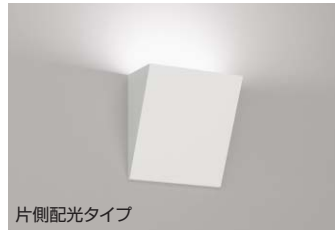

LED UNIT BLOCK 70/100/150

eco green | eco 省エネ | 100V | LED光源寿命 40,000時間 | Ra 80

意匠登録出願中

片側配光タイプ

ERB6048W ¥15,500
(LEDユニット付)
LEDユニット ブロック150×1
●白熱球80W 相当
●電球色タイプ(3000K)
消費電力 9.8W

本体：白艶消
重：1.1kg
調光不可
上下両方向取付可能

片側配光タイプ

ERB6047W ¥13,500
(LEDユニット付)
LEDユニット ブロック100×1
●白熱球60W 相当
●電球色タイプ(3000K)
消費電力 6.5W

本体：白艶消
重：0.7kg
調光不可
上下両方向取付可能

片側配光タイプ

ERB6046W ¥11,500
(LEDユニット付)
LEDユニット ブロック70×1
●白熱球40W 相当
●電球色タイプ(3000K)
消費電力 4.4W