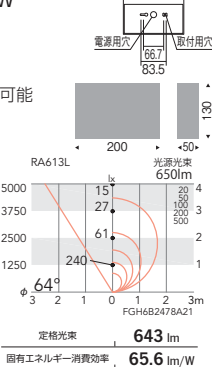

片側配光タイプ

ERB6047W ¥13,500
(LEDユニット付)
LEDユニット ブロック100×1
●白熱球60W 相当
●電球色タイプ(3000K)
消費電力 6.5W

本体：白艶消
重：0.7kg
調光不可
上下両方向取付可能

片側配光タイプ

ERB6046W ¥11,500
(LEDユニット付)
LEDユニット ブロック70×1
●白熱球40W 相当
●電球色タイプ(3000K)
消費電力 4.4W

本体：白艶消
重：0.4kg
調光不可
上下両方向取付可能

■等照度分布データ

LED UNIT BLOCK 70/100/150

eco green | eco 省エネ | 100V | LED光源寿命 40,000時間 | Ra 80

意匠登録出願中

片側配光タイプ

ERB6051W ¥15,500
(LEDユニット付)
LEDユニット ブロック150×1
●白熱球80W 相当
●電球色タイプ(3000K)
消費電力 9.8W

本体：白艶消
重：0.9kg
調光不可
上下両方向取付可能

片側配光タイプ

ERB6050W ¥13,500
(LEDユニット付)
LEDユニット ブロック100×1
●白熱球60W 相当
●電球色タイプ(3000K)
消費電力 6.5W

本体：白艶消
重：0.6kg
調光不可
上下両方向取付可能

片側配光タイプ

ERB6049W ¥9,800
(LEDユニット付)
LEDユニット ブロック70×1
●白熱球40W 相当
●電球色タイプ(3000K)
消費電力 4.4W

本体：白艶消
重：0.4kg
調光不可
上下両方向取付可能

■等照度分布データ

メンテナンス用LEDユニット(別売)▶P.626

掲載されている一部の画像やデータは色や明るさを表現したシミュレーションです。実際と仕様が異なる場合がありますのでご了承ください。

この紙面に掲載の全商品の価格には、消費税は含まれておりません。巻末の「カタログガイド」に記載されている内容をご確認の上、ご使用願います。