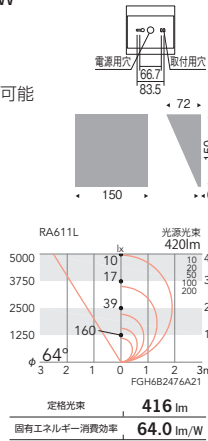

LED UNIT BLOCK 70/100/150

eco green | eco 省エネ | 100V | LED光源寿命 40,000時間 | Ra 80

意匠登録出願中

片側配光タイプ

ERB6048W ¥15,500
(LEDユニット付)
LEDユニット ブロック150×1
●白熱球80W 相当
●電球色タイプ(3000K)
消費電力 9.8W

本体：白艶消
重：1.1kg
調光不可
上下両方向取付可能

片側配光タイプ

ERB6047W ¥13,500
(LEDユニット付)
LEDユニット ブロック100×1
●白熱球60W 相当
●電球色タイプ(3000K)
消費電力 6.5W

本体：白艶消
重：0.7kg
調光不可
上下両方向取付可能

片側配光タイプ

ERB6046W ¥11,500
(LEDユニット付)
LEDユニット ブロック70×1
●白熱球40W 相当
●電球色タイプ(3000K)
消費電力 4.4W

本体：白艶消
重：0.4kg
調光不可
上下両方向取付可能

■等照度分布データ

LED UNIT BLOCK 70/100/150

eco green | eco 省エネ | 100V | LED光源寿命 40,000時間 | Ra 80

意匠登録出願中

片側配光タイプ

ERB6051W ¥15,500
(LEDユニット付)
LEDユニット ブロック150×1
●白熱球80W 相当
●電球色タイプ(3000K)
消費電力 9.8W

本体：白艶消
重：0.9kg
調光不可
上下両方向取付可能

片側配光タイプ

ERB6050W ¥13,500
(LEDユニット付)
LEDユニット ブロック100×1
●白熱球60W 相当
●電球色タイプ(3000K)
消費電力 6.5W

本体：白艶消
重：0.6kg
調光不可
上下両方向取付可能

片側配光タイプ

ERB6049W ¥9,800
(LEDユニット付)
LEDユニット ブロック70×1
●白熱球40W 相当
●電球色タイプ(3000K)
消費電力 4.4W