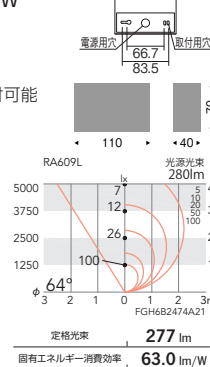

片側配光タイプ

ERB6047W ¥13,500
(LEDユニット付)
LEDユニット ブロック100×1
●白熱球60W 相当
●電球色タイプ(3000K)
消費電力 6.5W

本体：白艶消
重：0.7kg
調光不可
上下両方向取付可能

片側配光タイプ

ERB6046W ¥11,500
(LEDユニット付)
LEDユニット ブロック70×1
●白熱球40W 相当
●電球色タイプ(3000K)
消費電力 4.4W

本体：白艶消
重：0.4kg
調光不可
上下両方向取付可能

■等照度分布データ

LED UNIT BLOCK 70/100/150

eco green | eco 省エネ | 100V | LED光源寿命 40,000時間 | Ra 80

意匠登録出願中

片側配光タイプ

ERB6051W ¥15,500
(LEDユニット付)
LEDユニット ブロック150×1
●白熱球80W 相当
●電球色タイプ(3000K)
消費電力 9.8W

本体：白艶消
重：0.9kg
調光不可
上下両方向取付可能

片側配光タイプ

ERB6050W ¥13,500
(LEDユニット付)
LEDユニット ブロック100×1
●白熱球60W 相当
●電球色タイプ(3000K)
消費電力 6.5W

本体：白艶消
重：0.6kg
調光不可
上下両方向取付可能

片側配光タイプ

ERB6049W ¥9,800
(LEDユニット付)
LEDユニット ブロック70×1
●白熱球40W 相当
●電球色タイプ(3000K)
消費電力 4.4W

本体：白艶消
重：0.4kg
調光不可
上下両方向取付可能

■等照度分布データ

メンテナンス用LEDユニット(別売)▶P.626

掲載されている一部の画像やデータは色や明るさを表現したシミュレーションです。実際と仕様が異なる場合がありますのでご了承ください。

この紙面に掲載の全商品の価格には、消費税は含まれておりません。巻末の「カタログガイド」に記載されている内容をご確認の上、ご使用願います。