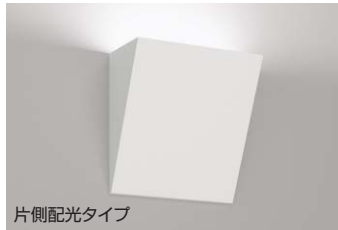

片側配光タイプ

LED UNIT BLOCK 70/100/150

eco green | eco 省エネ | 100V | LED光源寿命 40,000時間 | Ra 80

意匠登録出願中

片側配光タイプ

ERB6048W ¥15,500
(LEDユニット付)
LEDユニット ブロック150×1
●白熱球80W 相当
●電球色タイプ(3000K)
消費電力 9.8W

本体：白艶消
重：1.1kg
調光不可
上下両方向取付可能