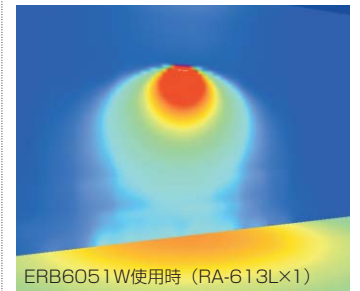

■等照度分布データ

メンテナンス用LEDユニット(別売)▶P.626

掲載されている一部の画像やデータは色や明るさを表現したシミュレーションです。実際と仕様が異なる場合がありますのでご了承ください。

この紙面に掲載の全商品の価格には、消費税は含まれておりません。巻末の「カタログガイド」に記載されている内容をご確認の上、ご使用願います。